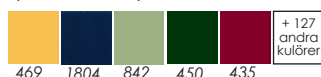

Materialutförande	Art.nr	Pris						
Bok svartbets/krom	54224	3275	-	-	-	-	-	-
Bok vitbets/krom	54225	3275	-	-	-	-	-	-
Bok kundbets/krom	54226	3600	-	-	-	-	-	-
Bok svartbets/lack	54227	3605	-	-	-	-	-	-
Bok vitbets/lack	54228	3605	-	-	-	-	-	-
Bok kundbets/lack	54229	3970	-	-	-	-	-	-

(Lack ovan: vit, svart, silver)

Klädd sits	Art.nr	Pris	KT/T1	T2	T3	T4	T5
Bok svartbets/krom	54230	-	3585	3645	3700	3740	3790
Bok vitbets/krom	54231	-	3585	3645	3700	3740	3790
Bok kundbets/krom	54232	-	3935	4000	4050	4095	4145
Bok svartbets/lack	54233	-	3605	3670	3720	3760	3810
Bok vitbets/lack	54234	-	3605	3670	3720	3760	3810
Bok kundbets/lack	54235	-	3970	4035	4085	4130	4180

(Lack ovan: vit, svart, silver)

Hel kläddsel	Art.nr	Pris	KT/T1	T2	T3	T4	T5
Helklädd/krom	54236	-	3365	3515	3635	3740	3860
Helklädd/lack	54237	-	3385	3535	3655	3760	3880

(Lack ovan: vit, svart, silver)

Tillval	Art.nr	Pris					
Lack, stativ - Valfri färg (RAL)	53847		Startkostnad 1950 kr per RAL-kulör. Därefter 75 kr/stol.				
Kopplingsbeslag (fast, bipackas)	53959	365	-	-	-	-	-
Filtassar, per stol (monterade)	54200	40	-	-	-	-	-
Laminat (villkor minimiantal 30 st)	54751	475	-	-	-	-	-

(Se urval nedan)