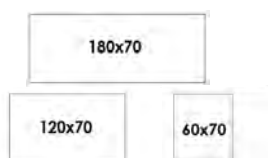

## edge.

Högtryckslaminat fasad kant, tjocklek 22 mm mdf.  
Vit laminat, svart abs-kantlist. Björklaminat, abs-kantlist i matchande kulör.

Björklaminat har inför prislista 2022-04-01 modifierats något i kulör. inoff tar inget ansvar för historiska order som inte matchar nya beställningar.