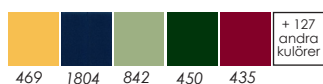

MÖBELFAKTA

Knuff är en lägre barstol i två höjder med sittskal i formpressat trä på ett underrede i kromade eller lackade medar som standard. Sittskalet kan erhållas i svart-, vit- eller kundbetsad bok, med klädd sits eller helklädd.

[Läs mer om Knuff på inoff.se/knuff](http://inoff.se/knuff)

Materialutförande	Art.nr	Pris						

Svartbetsad bok/krom	53237	3305	-	-	-	-	-	-
Vitbetsad bok/krom	53238	3305	-	-	-	-	-	-
Kundbets bok/krom	53461	3635	-	-	-	-	-	-
Svartbetsad bok/lack	53908	3485	-	-	-	-	-	-
Vitbetsad bok/lack	53909	3485	-	-	-	-	-	-
Kundbets bok/lack	53910	3835	-	-	-	-	-	-

(Lack ovan: vit, svart, silver)

Klädd sits	Pris	KT/T1	T2	T3	T4	T5

Svartbetsad bok/krom	53239	-	3590	3650	3700	3745	3795
Vitbetsad bok/krom	53240	-	3590	3650	3700	3745	3795
Kundbets bok/krom	53462	-	3875	3940	3990	4030	4085
Svartbetsad bok/lack	53911	-	3770	3835	3885	3930	3980
Vitbetsad bok/lack	53912	-	3770	3835	3885	3930	3980
Kundbets bok/lack	53913	-	4150	4215	4265	4305	4360

(Lack ovan: vit, svart, silver)

Hel klädsel	Pris	KT/T1	T2	T3	T4	T5

Helklädd/krom	52397	-	3460	3625	3760	3870	4000
Helklädd/lack	53914	-	3665	3825	3960	4070	4200

(Lack ovan: vit, svart, silver)

Tillval	Pris

Lack, stativ - Valfri färg (RAL)	54292	Startkostnad 1950 kr per RAL-kulör. Därefter 75 kr/stol.
Filtassar, per stol (monterade)	54200	40
Laminat (Villkor minimiantal 30 st)	59021	470

(Se urval nedan)