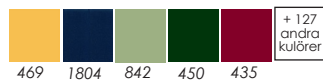

Materialutförande	Art.nr	Pris

Bok svartbets/krom	53233	2850
Bok vitbets/krom	53234	2850
Bok kundbets/krom	53459	3140
Bok svartbets/lack	53833	3010
Bok vitbets/lack	53834	3010
Bok kundbets/lack	53835	3310

(Lack ovan: vit, svart, silver)

Klädd sits	Pris	KT/T1	T2	T3	T4	T5

Bok svartbets/krom	53235	-	3125	3190	3240	3285	3335
Bok vitbets/krom	53236	-	3125	3190	3240	3285	3335
Bok kundbets/krom	53460	-	3445	3505	3560	3600	3650
Bok svartbets/lack	53836	-	3285	3345	3400	3440	3490
Bok vitbets/lack	53837	-	3285	3345	3400	3440	3490
Bok kundbets/lack	53838	-	3615	3680	3730	3775	3825

(Lack ovan: vit, svart, silver)

Hel klädsel	Pris	KT/T1	T2	T3	T4	T5

Helklädd/krom	51783	-	3125	3275	3400	3500	3625
Helklädd/lack	53840	-	3285	3435	3560	3660	3780

(Lack ovan: vit, svart, silver)

Tillval	Pris

Lack, stativ - Valfri färg (RAL)	53847	Startkostnad 1950 kr per RAL-kulör. Därefter 75 kr/stol.
Kopplingsbeslag (fast, bipackas)	53959	365
Filtassar, per stol (monterade)	54200	40
Laminat (villkor minimiantal 30 st)	54751	475

(Se urval nedan)