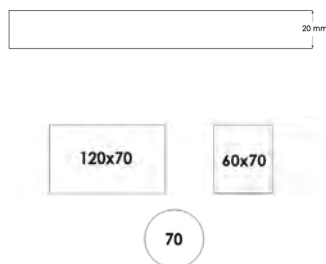

solid.

Massiv fingerskarvad ek rak kant, tjocklek 20 mm.
Önskas tjocklek 30 eller 40 mm kontakta oss för offert.

Mått (cm)	Klarlack	Kundbets		Information
180x70	offert**	offert**	Förslag kundbets: Vitbets	Se sida 50 för information om räkneexempel. ** Pga omvärldsläget och de variationer i pris och leveranstid som det innebär för bordsskivor i massiv ek väljer vi att från och med 2022-04-01 och tills vidare offerera detta från projekt till projekt. Vi har lång erfarenhet av att leverera bordsskivor i detta utförande så tveka inte att kontakta oss för offert till ert projekt.
120x70	offert**	offert**		
diam 70	offert**	offert**		
Pris per m2 bordsskivor			 Svartbets	
	offert**	offert**		

bordsskivor.

profile.

Massiv fingerskarvad ek fasad kant, tjocklek 20 mm.
Önskas tjocklek 30 eller 40 mm kontakta oss för offert.