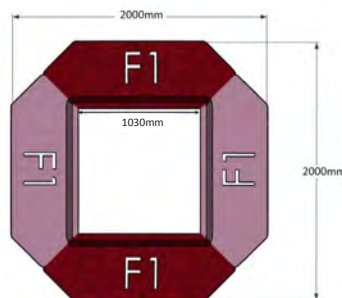

38 580:- brutto