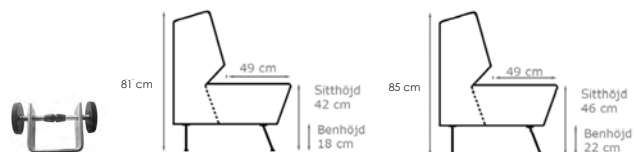

Support är en svenskproducerad serie som består av soffor och pallar som kläs i valfritt tyg, konstläder eller läder. Benen finns såväl i metall som trä och är alltid försedda med ställfötter och kan fås i två höjder, 42 eller 46 cm. Support har nozagbotten och är stoppad med kallsaum.

Bordet Flex är anpassat för våra modulära soffserier, Play, Support och Flipper. Se sid 40

[Läs mer om Support på inoff.se/support](http://inoff.se/support)