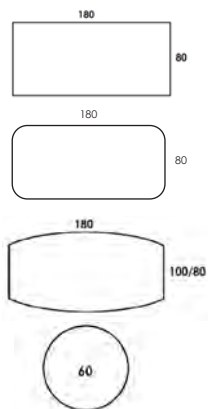

Steg 1 m² (L x B x pris/m²)	Steg 2 Tillägg vid ej raka kanter	Steg 3 Framräknat bruttopris (ej beaktat minimidebitering)	Steg 4 Ev minimidebitering	Steg 5 Bruttopris
1,8 x 0,8 x 1215 = 1750	0	1750	1085	1750
1,8 x 0,8 x 1215 = 1750	440	2190	1085	2190
1,8 x 1 x 1215 = 2187	440	2627	1085	2627
0,6 x 0,6 x 1215 = 437	440	877	1085	1085
Tillägg vid ej raka kanter		Minimidebitering		
Tillägg på 440 kr per bordsskiva vid beställning av bordsskivor med ej raka sidor, dvs alla skivor som ej är kvadratiska eller rektangulära.		Minsta kostnad som debiteras per bordsskiva. Se respektive kostnad per bordsskivematerial och profil.		

inoff.