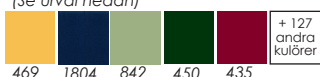

Materialutförande	Art.nr	Pris							
Bok svartbets/krom	53841	3045	-	-	-	-	-	-	-
Bok vitbets/krom	53842	3045	-	-	-	-	-	-	-
Bok kundbets/krom	53843	3350	-	-	-	-	-	-	-
Bok svartbets/lack	53844	3210	-	-	-	-	-	-	-
Bok vitbets/lack	54440	3210	-	-	-	-	-	-	-
Bok kundbets/lack	59019	3525	-	-	-	-	-	-	-

(Lack ovan: vit, svart, silver)

Klädd sits	Pris	KT/T1	T2	T3	T4	T5	
Bok svartbets/krom	54252	-	3315	3380	3430	3475	3525
Bok vitbets/krom	54253	-	3315	3380	3430	3475	3525
Bok kundbets/krom	54254	-	3650	3710	3760	3805	3855
Bok svartbets/lack	54255	-	3480	3545	3595	3640	3690
Bok vitbets/lack	54256	-	3480	3545	3595	3640	3690
Bok kundbets/lack	54257	-	3835	3895	3945	3990	4040

(Lack ovan: vit, svart, silver)

Hel kläddsel	Pris	KT/T1	T2	T3	T4	T5	
Helklädd/krom	53688	-	3125	3275	3400	3500	3625
Helklädd/lack	53854	-	3285	3435	3560	3660	3780

(Lack ovan: vit, svart, silver)

Tillval	Pris
Lack, stativ - Valfri färg (RAL)	53847
Kopplingsbeslag (fast, bipackas)	53959
Filtassar, per stol (monterade)	54200
Laminat (villkor minimiantal 30 st)	54751

(Se urval nedan)