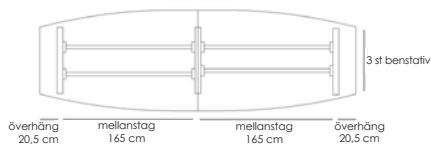

Teknisk information / mått, cm	Materialutförande	Art.nr	Pris
Komplett ellips 190x100	Vit laminat / svart abs-kantlist / krom	53468	7905
Komplett ellips 190x100	Vit laminat / svart abs-kantlist / lack (Lack ovan: vit, svart, silver)	53469	7905
Komplett ellips 190x100	Björklaminat / björk abs-kantlist / krom	53470	8350
Komplett ellips 190x100	Björklaminat / björk abs-kantlist / lack (Lack ovan: vit, svart, silver)	53471	8350
Komplett 240x120/80	Vit laminat / svart abs-kantlist / krom	53472	8835
Komplett 240x120/80	Vit laminat / svart abs-kantlist / lack (Lack ovan: vit, svart, silver)	53473	8835
Komplett 240x120/80	Björklaminat / björk abs-kantlist / krom	53474	9620
Komplett 240x120/80	Björklaminat / björk abs-kantlist / lack (Lack ovan: vit, svart, silver)	53475	9620
Komplett 320x120/80	Vit laminat / svart abs-kantlist / krom	53480	14380
Komplett 320x120/80	Vit laminat / svart abs-kantlist / lack (Lack ovan: vit, svart, silver)	53481	14380
Komplett 320x120/80	Björklaminat / björk abs-kantlist / krom	53482	15240
Komplett 320x120/80	Björklaminat / björk abs-kantlist / lack (Lack ovan: vit, svart, silver)	53483	15240
Komplett 380x120/80	Vit laminat / svart abs-kantlist / krom	53484	15240
Komplett 380x120/80	Vit laminat / svart abs-kantlist / lack (Lack ovan: vit, svart, silver)	53485	15240
Komplett 380x120/80	Björklaminat / björk abs-kantlist / krom	53486	16675
Komplett 380x120/80	Björklaminat / björk abs-kantlist / lack (Lack ovan: vit, svart, silver)	53487	16675
Komplett 440x120/80	Vit laminat / svart abs-kantlist / krom	53492	19150
Komplett 440x120/80	Vit laminat / svart abs-kantlist / lack (Lack ovan: vit, svart, silver)	53493	19150
Komplett 440x120/80	Björklaminat / björk abs-kantlist / krom	53494	20520
Komplett 440x120/80	Björklaminat / björk abs-kantlist / lack (Lack ovan: vit, svart, silver)	53495	20520