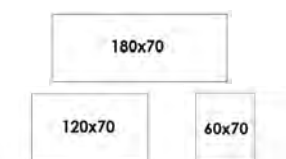

Mått (cm)	Vit	Björk	Ek	Bok	Information
					Se sida 50 för information om räkneexempel. *Minimidebitering: Vit 1145 kr Björk 1345 kr Ek/Bok 1420 kr Ej raka sidor: Tillägg på 440 kr per bordsskiva, se info sida 50. Ny eklaminat Vänligen observera att vi har en ny eklaminat i årets prislista.
180x70	2525	2860	3035	3035	
120x70	1685	1905	2025	2025	
60x70	1145*	1345*	1420*	1420*	
Pris per m2 (se viktig information och räkneexempel på sida 50.)					
	2005/m²*	2270/m²*	2410/m²*	2410/m²*	
Tillval, ljuddämpande material under ytskikt.					
	820/m²*	820/m²*	820/m²*	820/m²*	

Vid en förfrågan om antal överstigande tre bordsskivor i specialmått, vänligen kontakta oss.