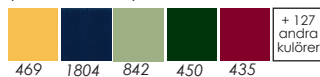

Materialutförande	Art.nr	Pris						
Bok svartbets/krom	54238	3375	-	-	-	-	-	-
Bok vitbets/krom	54239	3375	-	-	-	-	-	-
Bok kundbets/krom	54240	3715	-	-	-	-	-	-
Bok svartbets/lack	54241	3550	-	-	-	-	-	-
Bok vitbets/lack	54242	3550	-	-	-	-	-	-
Bok kundbets/lack	54243	3900	-	-	-	-	-	-

Lack ovan: vit, svart, silver

Klädd sits	Art.nr	Pris	KT/T1	T2	T3	T4	T5
Bok svartbets/krom	54244	-	3690	3750	3800	3845	3895
Bok vitbets/krom	54245	-	3690	3750	3800	3845	3895
Bok kundbets/krom	54246	-	4045	4110	4160	4205	4255
Bok svartbets/lack	54247	-	3860	3925	3975	4020	4070
Bok vitbets/lack	54248	-	3860	3925	3975	4020	4070
Bok kundbets/lack	54249	-	4240	4305	4355	4400	4450

Lack ovan: vit, svart, silver

Hel kläddsel	Art.nr	Pris	KT/T1	T2	T3	T4	T5
Helklädd/krom	54250	-	3375	3525	3650	3755	3875
Helklädd/lack	54251	-	3445	3595	3715	3820	3940

Lack ovan: vit, svart, silver

Tillval	Art.nr	Pris					
Lack, stativ - Valfri färg (RAL)	53847	Startkostnad 1950 kr per RAL-kulör. Därefter 75 kr/stol.					
Kopplingsbeslag (fast, bipackas)	53959	365	-	-	-	-	-
Filtassar, per stol (monterade)	54200	40	-	-	-	-	-
Laminat (villkor minimiantal 30 st)	54751	475	-	-	-	-	-

(Se urval nedan)