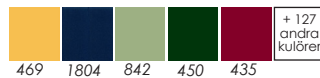

Materialutförande	Art.nr	Pris							

Bok svartbets/krom	54210	5615	-	-	-	-	-	-	-
Bok vitbets/krom	54211	5615	-	-	-	-	-	-	-
Bok kundbets/krom	54212	6175	-	-	-	-	-	-	-
Bok svartbets/lack	54213	5615	-	-	-	-	-	-	-
Bok vitbets/lack	54214	5615	-	-	-	-	-	-	-
Bok kundbets/lack	54215	6175	-	-	-	-	-	-	-

(Lack ovan: vit, svart, silver)

Klädd sits	Pris	KT/T1	T2	T3	T4	T5

Bok svartbets/krom	54216	-	5925	5985	6035	6080	6130
Bok vitbets/krom	54217	-	5925	5985	6035	6080	6130
Bok kundbets/krom	54218	-	6375	6435	6490	6530	6580
Bok svartbets/lack	54219	-	5925	5985	6035	6080	6130
Bok vitbets/lack	54220	-	5925	5985	6035	6080	6130
Bok kundbets/lack	54221	-	6375	6435	6490	6530	6580

(Lack ovan: vit, svart, silver)

Hel kläddesl	Pris	KT/T1	T2	T3	T4	T5

Helklädd/krom	54222	-	5605	5755	5875	5980	6100
Helklädd/lack	54223	-	5605	5755	5875	5980	6100

(Lack ovan: vit, svart, silver)

Tillval	Pris

Lack, stativ - Valfri färg (RAL)	53847	Startkostnad 1950 kr per RAL-kulör. Därefter 75 kr per stol.
Armstöd per stol	54198	1205
Höj- och sänkbar	54869	745
Laminat (villkor minimiantal 30 st)	54751	475

(Se urval nedan)