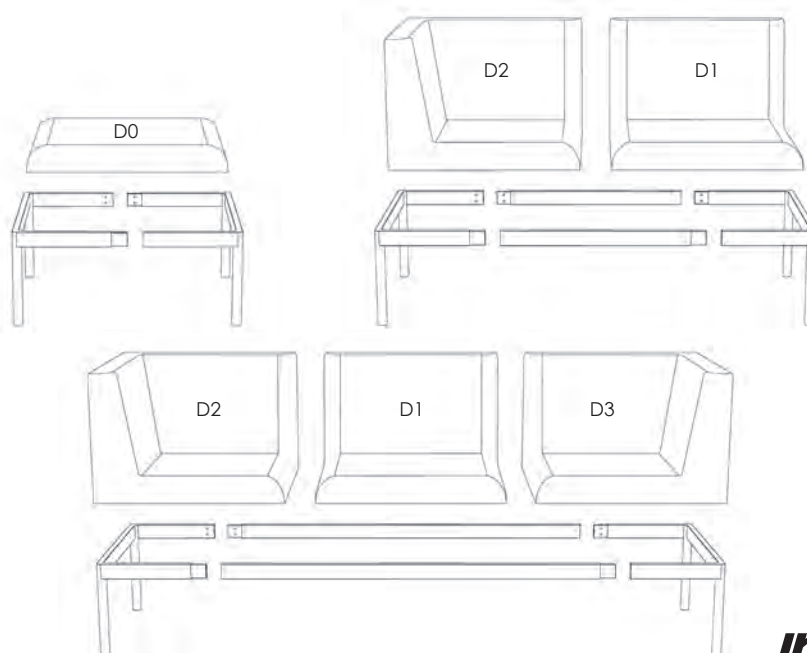

day.

Design: ODDA design studio

new

Day är en flexibel modulerie med nozagsits och kallskum som enkelt byggs ihop och som i efterhand kan ändra uttryck. Stativet, som lackas, bygger på benpar, som kombineras med stag i två olika längder om man önskar en tvåsits eller tresits. Till stativet väljer man sedan sittdelar, antingen sittmodul, sitt- och ryggmodul eller modul med armstöd/ hörnmodul. Sittdelarna kläs, och delad klädsel är möjlig. Placeringen av sittdelarna kan ändras i efterhand och om man önskar en bordsskiva på någon del är det möjligt, se bord Day. I serien finns även förvaringsmodul som är lika flexibel som övriga moduler i serien.

[Läs mer om Day på inoff.se/day](http://inoff.se/day)

Materialutförande	Art.nr	Pris	KT/T1	T2	T3	T4	T5
Sittmodul (D0)	59002	-	2075	2325	2530	2700	2900
Sitt-/ryggmodul (D1)	59003	-	3615	4015	4345	4620	4940
Hörnmodul vänster (D2)	59005	-	5235	5760	6190	6555	6975
Hörnmodul höger (D3)	59004	-	5235	5760	6190	6555	6975
Bordsskiva (D4)							
Vit laminat 62 cm	58513	1145	-	-	-	-	-
Svart eklaminat 62 cm	58514	1145	-	-	-	-	-
Askaminat 62 cm	58515	1145	-	-	-	-	-
<i>(Läs mer om Day bord på sida 38)</i>							
Vit laminat 124 cm	58517	1820	-	-	-	-	-
Svart eklaminat 124 cm	58518	1820	-	-	-	-	-
Askaminat 124 cm	58519	1820	-	-	-	-	-
<i>(Läs mer om Day bord på sida 38)</i>							
Förvaringsmodul (D5)							
Förvaringsmodul 62 cm	58617	4990	-	-	-	-	-
Insats, kryss	58627	835	-	-	-	-	-
<i>(vit, svart)</i>							

Teknisk information / mått, cm	Materialutförande	Art.nr	Pris
Benpar 2-pack <i>(komplett en enhet)</i>	Lack <i>(Lack ovan: vit, svart)</i>	58516	1930
Mellanstag för modul 124 cm <i>(Fram och bak)</i>	Lack <i>(Lack ovan: vit, svart)</i>	58520	1035
Mellanstag för modul 186 cm <i>(Fram och bak)</i>	Lack <i>(Lack ovan: vit, svart)</i>	58524	1725