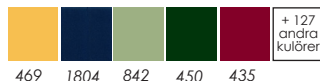

Materialutförande	Art.nr	Pris						

Bok svartbets/krom	53812	4390	-	-	-	-	-	-
Bok vitbets/krom	53813	4390	-	-	-	-	-	-
Bok kundbets/krom	53814	4820	-	-	-	-	-	-
Bok svartbets/lack	53815	4390	-	-	-	-	-	-
Bok vitbets/lack	53816	4390	-	-	-	-	-	-
Bok kundbets/lack	53817	4820	-	-	-	-	-	-

(Lack ovan: vit, svart, silver)

Klädd sits	Pris	KT/T1	T2	T3	T4	T5

Bok svartbets/krom	53818	-	4695	4760	4810	4850	4905
Bok vitbets/krom	53819	-	4695	4760	4810	4850	4905
Bok kundbets/krom	53820	-	5170	5230	5285	5325	5375
Bok svartbets/lack	53821	-	4695	4760	4810	4850	4905
Bok vitbets/lack	53822	-	4695	4760	4810	4850	4905
Bok kundbets/lack	53823	-	5170	5230	5285	5325	5375

(Lack ovan: vit, svart, silver)

Hel klädsel	Pris	KT/T1	T2	T3	T4	T5

Helklädd/krom	53824	-	4395	4545	4670	4770	4890
Helklädd/lack	53825	-	4395	4545	4670	4770	4890

(Lack ovan: vit, svart, silver)

Tillval	Pris

Lack, stativ - Valfri färg (RAL)	53847	Startkostnad 1950 kr per RAL-kulör. Därefter 75 kr per stol.
Armstöd per stol	54198	1205
Filtassar, per stol (monterade)	54200	40
Laminat (villkor minimiantal 30 st)	54751	475

(Se urval nedan)