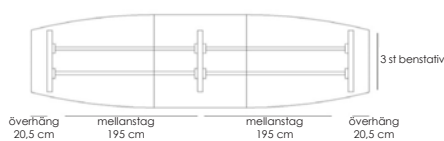

Teknisk information / mått, cm	Materialutförande	Art.nr	Pris
Komplett ellips 190x100	Vit laminat / svart abs-kantlist / krom	53468	7905
Komplett ellips 190x100	Vit laminat / svart abs-kantlist / lack (Lack ovan: vit, svart, silver)	53469	7905
Komplett ellips 190x100	Björklaminat / björk abs-kantlist / krom	53470	8350
Komplett ellips 190x100	Björklaminat / björk abs-kantlist / lack (Lack ovan: vit, svart, silver)	53471	8350
Komplett 240x120/80	Vit laminat / svart abs-kantlist / krom	53472	8835
Komplett 240x120/80	Vit laminat / svart abs-kantlist / lack (Lack ovan: vit, svart, silver)	53473	8835
Komplett 240x120/80	Björklaminat / björk abs-kantlist / krom	53474	9620
Komplett 240x120/80	Björklaminat / björk abs-kantlist / lack (Lack ovan: vit, svart, silver)	53475	9620
Komplett 320x120/80	Vit laminat / svart abs-kantlist / krom	53480	14380
Komplett 320x120/80	Vit laminat / svart abs-kantlist / lack (Lack ovan: vit, svart, silver)	53481	14380
Komplett 320x120/80	Björklaminat / björk abs-kantlist / krom	53482	15240
Komplett 320x120/80	Björklaminat / björk abs-kantlist / lack (Lack ovan: vit, svart, silver)	53483	15240
Komplett 380x120/80	Vit laminat / svart abs-kantlist / krom	53484	15240
Komplett 380x120/80	Vit laminat / svart abs-kantlist / lack (Lack ovan: vit, svart, silver)	53485	15240
Komplett 380x120/80	Björklaminat / björk abs-kantlist / krom	53486	16675
Komplett 380x120/80	Björklaminat / björk abs-kantlist / lack (Lack ovan: vit, svart, silver)	53487	16675
Komplett 440x120/80	Vit laminat / svart abs-kantlist / krom	53492	19150
Komplett 440x120/80	Vit laminat / svart abs-kantlist / lack (Lack ovan: vit, svart, silver)	53493	19150
Komplett 440x120/80	Björklaminat / björk abs-kantlist / krom	53494	20520
Komplett 440x120/80	Björklaminat / björk abs-kantlist / lack (Lack ovan: vit, svart, silver)	53495	20520