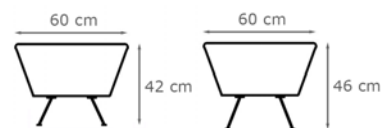

Materialutförande	Art.nr	Pris	KT/T1	T2	T3	T4	T5
Rak Pall 60, krom Längd: 60 cm Tygåtgång: 1,3 lpm Läderåtgång: 1,55 m²	51873	-	3900	4225	4495	4715	4975
Rak Pall 120, krom Längd: 120 cm Tygåtgång: 1,9 lpm Läderåtgång: 2,6 m²	51833	-	6105	6580	6970	7295	7680
Rak Pall 180, krom Längd: 180 cm Tygåtgång: 2,6 lpm Läderåtgång: 3,2 m²	51834	-	8260	8910	9445	9890	10415
Rund pall 90, krom Diameter: 90 cm Tygåtgång: 1,7 lpm Läderåtgång: 2 m²	52304	-	7715	8140	8490	8780	9125
Pall svängd 230, krom Diagonalmått: 230 cm Tygåtgång: 3 lpm Läderåtgång: 3,95 m²	52306	-	16365	17110	17730	18245	18845

(Vänligen notera att rund pall ej har Möbelfaktacertifierats)

Bredd: Se resp. produkt
Djup: 60 cm
Sitt höjd: 42 (46) cm
Sitt djup: 60 cm
Total höjd: 42 (46) cm

Tygåtgång: Se resp. produkt

MÖBELFAKTA

Tillval	Pris
Tillval valfri färg (RAL), per 1 st ben	54752 205
Kopplingsbeslag, per styck (Rekommenderas 2st per koppling)	53039 235
Bultning (istället för kopplingsbeslag)	54865 325
Powerdot Konsol Mini, Dubbel (Ange även 935-PM50 eller 935-PM51, se sida 82)	935-SF02B 295
Powerdot Konsol Mini, Enkel (Ange även 935-PM50 eller 935-PM51, se sida 82)	935-SF01B 255
Tillval trästativ (klarlackad ask, per 1 st ben)	54734 450
Tillval trästativ (kundbets NCS, per 1 st ben)	54735 625
Delad klädsel (tillägg på KT/T1-pris ovan)	+5%

OBS powerdot levereras omonterad, kund ansvarar för kabeldragning och anslutning.