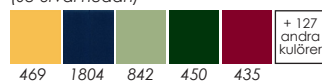

Materialufförande	Art.nr	Pris						

Bok svartbets/krom	53798	2370	-	-	-	-	-	-
Bok vitbets/krom	53799	2370	-	-	-	-	-	-
Bok kundbets/krom	53800	2605	-	-	-	-	-	-
Bok svartbets/lack	53801	2515	-	-	-	-	-	-
Bok vitbets/lack	53802	2515	-	-	-	-	-	-
Bok kundbets/lack	53803	2770	-	-	-	-	-	-

(Lack ovan: vit, svart, silver)

Klädd sits	Pris	KT/T1	T2	T3	T4	T5

Bok svartbets/krom	53804	-	2635	2700	2750	2790	2845
Bok vitbets/krom	53805	-	2635	2700	2750	2790	2845
Bok kundbets/krom	53806	-	2895	2960	3010	3055	3105
Bok svartbets/lack	53807	-	2780	2845	2895	2940	2990
Bok vitbets/lack	53808	-	2780	2845	2895	2940	2990
Bok kundbets/lack	53809	-	3060	3125	3175	3220	3270

(Lack ovan: vit, svart, silver)

Hel kläddsel	Pris	KT/T1	T2	T3	T4	T5

Helklädd/krom	53810	-	2560	2710	2835	2935	3055
Helklädd/lack	53811	-	2615	2765	2890	2990	3110

(Lack ovan: vit, svart, silver)

Tillval	Pris

Lack, stativ - Valfri färg (RAL)	53847	Startkostnad 1950 kr per RAL-kulör. Därefter 75 kr/stol.
Kopplingsbeslag (fast, bipackas)	53959	365 - - - - -
Filtassar, per stol (monterade)	54200	40 - - - - -
Laminat (villkor minimalt 30 st)	54751	475 - - - - -

(Se urval nedan)