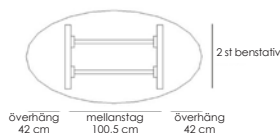

Teknisk information / mått, cm	Materialutförande	Art.nr	Pris
Komplett ellips 190x100	Vit laminat / svart abs-kantlist / krom	53468	7905
Komplett ellips 190x100	Vit laminat / svart abs-kantlist / lack (Lack ovan: vit, svart, silver)	53469	7905
Komplett ellips 190x100	Björklaminat / björk abs-kantlist / krom	53470	8350
Komplett ellips 190x100	Björklaminat / björk abs-kantlist / lack (Lack ovan: vit, svart, silver)	53471	8350
Komplett 240x120/80	Vit laminat / svart abs-kantlist / krom	53472	8835
Komplett 240x120/80	Vit laminat / svart abs-kantlist / lack (Lack ovan: vit, svart, silver)	53473	8835
Komplett 240x120/80	Björklaminat / björk abs-kantlist / krom	53474	9620
Komplett 240x120/80	Björklaminat / björk abs-kantlist / lack (Lack ovan: vit, svart, silver)	53475	9620
Komplett 320x120/80	Vit laminat / svart abs-kantlist / krom	53480	14380
Komplett 320x120/80	Vit laminat / svart abs-kantlist / lack (Lack ovan: vit, svart, silver)	53481	14380
Komplett 320x120/80	Björklaminat / björk abs-kantlist / krom	53482	15240
Komplett 320x120/80	Björklaminat / björk abs-kantlist / lack (Lack ovan: vit, svart, silver)	53483	15240
Komplett 380x120/80	Vit laminat / svart abs-kantlist / krom	53484	15240
Komplett 380x120/80	Vit laminat / svart abs-kantlist / lack (Lack ovan: vit, svart, silver)	53485	15240
Komplett 380x120/80	Björklaminat / björk abs-kantlist / krom	53486	16675
Komplett 380x120/80	Björklaminat / björk abs-kantlist / lack (Lack ovan: vit, svart, silver)	53487	16675
Komplett 440x120/80	Vit laminat / svart abs-kantlist / krom	53492	19150
Komplett 440x120/80	Vit laminat / svart abs-kantlist / lack (Lack ovan: vit, svart, silver)	53493	19150
Komplett 440x120/80	Björklaminat / björk abs-kantlist / krom	53494	20520
Komplett 440x120/80	Björklaminat / björk abs-kantlist / lack (Lack ovan: vit, svart, silver)	53495	20520