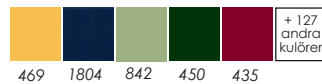

MÖBELFAKTA

Knuff är en lägre barstol i två höjder med sitskal i formpressat trä på ett underrede i kromade eller lackade medar som standard. Sittskalet kan erhållas i svart-, vit- eller kundbetsad bok, med klädd sits eller helklädd.

[Läs mer om Knuff på inoff.se/knuff](http://inoff.se/knuff)

Materialutförande	Art.nr	Pris					
Bok svartbets/krom	53241	3360	-	-	-	-	-
Bok vitbets/krom	53242	3360	-	-	-	-	-
Bok kundbets/krom	53463	3700	-	-	-	-	-
Bok svartbets/lack	53955	3535	-	-	-	-	-
Bok vitbets/lack	53956	3535	-	-	-	-	-
Bok kundbets/lack (Lack ovan: vit, svart, silver)	53957	3880	-	-	-	-	-

Klädd sits	Pris	KT/T1	T2	T3	T4	T5	
Bok svartbets/krom	53243	-	3670	3730	3785	3825	3875
Bok vitbets/krom	53244	-	3670	3730	3785	3825	3875
Bok kundbets/krom	53464	-	4015	4075	4125	4170	4220
Bok svartbets/lack	53958	-	3825	3885	3935	3980	4030
Bok vitbets/lack	53859	-	3825	3885	3935	3980	4030
Bok kundbets/lack (Lack ovan: vit, svart, silver)	53960	-	4210	4270	4325	4365	4415

Hel klädsel	Pris	KT/T1	T2	T3	T4	T5	
Helklädd/krom	51767	-	3600	3765	3900	4010	4140
Helklädd/lack (Lack ovan: vit, svart, silver)	53861	-	3790	3955	4090	4200	4330

Tillval	Pris
Lack, stativ - Valfri färg (RAL)	54292
Filtassar, per stol (monterade)	54200
Laminat (Villkor minimiantal 30 st) (Se urval nedan)	59021
Startkostnad 1950 kr per RAL-kulör. Därefter 75 kr/stol.	
40	-
470	-