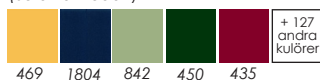

Materialutförande	Art.nr	Pris						
Bok svartbets/krom	53229	2460	-	-	-	-	-	-
Bok vitbets/krom	53230	2460	-	-	-	-	-	-
Bok kundbets/krom	53457	2700	-	-	-	-	-	-
Bok svartbets/lack	53826	2610	-	-	-	-	-	-
Bok vitbets/lack	53827	2610	-	-	-	-	-	-
Bok kundbets/lack	53828	2865	-	-	-	-	-	-

(Lack ovan: vit, svart, silver)

Klädd sits	Pris	KT/T1	T2	T3	T4	T5	
Bok svartbets/krom	53231	-	2735	2795	2850	2890	2940
Bok vitbets/krom	53232	-	2735	2795	2850	2890	2940
Bok kundbets/krom	53458	-	3005	3070	3120	3165	3215
Bok svartbets/lack	53829	-	2885	2950	3000	3045	3095
Bok vitbets/lack	53830	-	2885	2950	3000	3045	3095
Bok kundbets/lack	53831	-	3180	3240	3290	3335	3385

(Lack ovan: vit, svart, silver)

Hel kläddsel	Pris	KT/T1	T2	T3	T4	T5	
Helklädd/krom	51758	-	2560	2710	2835	2935	3055
Helklädd/lack	53832	-	2615	2765	2890	2990	3110

(Lack ovan: vit, svart, silver)

Tillval	Pris
Lack, stativ - Valfri färg (RAL)	53847
Kopplingsbeslag (fast, bipackas)	53959
Filtassar, per stol (monterade)	54200
Laminat (villkor minimiantal 30 st)	54751

(Se urval nedan)