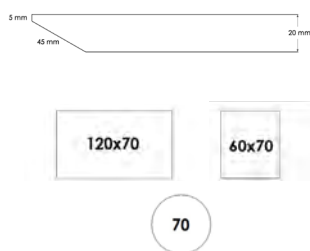

Mått (cm)	Klarlack	Kundbets		Information
180x70	offert**	offert**	Förslag kundbets: Vitbets	Se sida 50 för information om räkneexempel. ** Pga omvärldsläget och de variationer i pris och leveranstid som det innebär för bordsskivor i massiv ek väljer vi att från och med 2022-04-01 och tills vidare offerera detta från projekt till projekt. Vi har lång erfarenhet av att leverera bordsskivor i detta utförande så tveka inte att kontakta oss för offert till ert projekt.
120x70	offert**	offert**		
diam 70	offert**	offert**		
Pris per m2 bordsskivor			 Svartbets	
	offert**	offert**