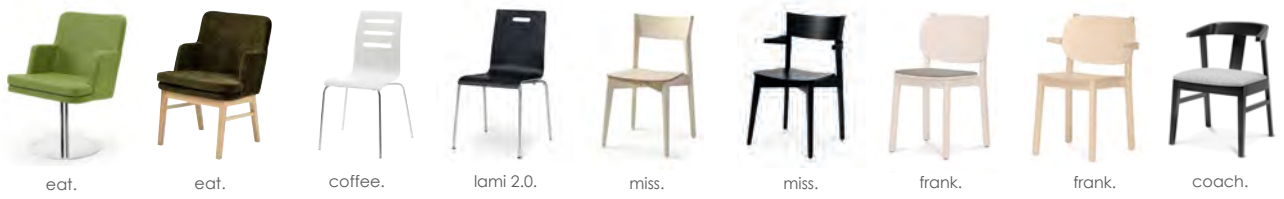

produktöversikt.

stolar/karmstolar