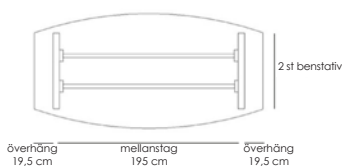

Teknisk information / mått, cm	Materialutförande	Art.nr	Pris
Komplett ellips 190x100	Vit laminat / svart abs-kantlist / krom	53468	7905
Komplett ellips 190x100	Vit laminat / svart abs-kantlist / lack (Lack ovan: vit, svart, silver)	53469	7905
Komplett ellips 190x100	Björklaminat / björk abs-kantlist / krom	53470	8350
Komplett ellips 190x100	Björklaminat / björk abs-kantlist / lack (Lack ovan: vit, svart, silver)	53471	8350
Komplett 240x120/80	Vit laminat / svart abs-kantlist / krom	53472	8835
Komplett 240x120/80	Vit laminat / svart abs-kantlist / lack (Lack ovan: vit, svart, silver)	53473	8835
Komplett 240x120/80	Björklaminat / björk abs-kantlist / krom	53474	9620
Komplett 240x120/80	Björklaminat / björk abs-kantlist / lack (Lack ovan: vit, svart, silver)	53475	9620
Komplett 320x120/80	Vit laminat / svart abs-kantlist / krom	53480	14380
Komplett 320x120/80	Vit laminat / svart abs-kantlist / lack (Lack ovan: vit, svart, silver)	53481	14380
Komplett 320x120/80	Björklaminat / björk abs-kantlist / krom	53482	15240
Komplett 320x120/80	Björklaminat / björk abs-kantlist / lack (Lack ovan: vit, svart, silver)	53483	15240
Komplett 380x120/80	Vit laminat / svart abs-kantlist / krom	53484	15240
Komplett 380x120/80	Vit laminat / svart abs-kantlist / lack (Lack ovan: vit, svart, silver)	53485	15240
Komplett 380x120/80	Björklaminat / björk abs-kantlist / krom	53486	16675
Komplett 380x120/80	Björklaminat / björk abs-kantlist / lack (Lack ovan: vit, svart, silver)	53487	16675
Komplett 440x120/80	Vit laminat / svart abs-kantlist / krom	53492	19150
Komplett 440x120/80	Vit laminat / svart abs-kantlist / lack (Lack ovan: vit, svart, silver)	53493	19150
Komplett 440x120/80	Björklaminat / björk abs-kantlist / krom	53494	20520
Komplett 440x120/80	Björklaminat / björk abs-kantlist / lack (Lack ovan: vit, svart, silver)	53495	20520