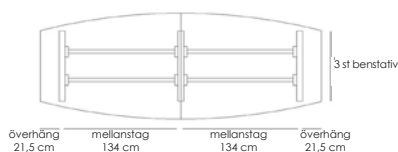

Teknisk information / mått, cm	Materialutförande	Art.nr	Pris
Komplett ellips 190x100	Vit laminat / svart abs-kantlist / krom	53468	7905
Komplett ellips 190x100	Vit laminat / svart abs-kantlist / lack (Lack ovan: vit, svart, silver)	53469	7905
Komplett ellips 190x100	Björklaminat / björk abs-kantlist / krom	53470	8350
Komplett ellips 190x100	Björklaminat / björk abs-kantlist / lack (Lack ovan: vit, svart, silver)	53471	8350
Komplett 240x120/80	Vit laminat / svart abs-kantlist / krom	53472	8835
Komplett 240x120/80	Vit laminat / svart abs-kantlist / lack (Lack ovan: vit, svart, silver)	53473	8835
Komplett 240x120/80	Björklaminat / björk abs-kantlist / krom	53474	9620
Komplett 240x120/80	Björklaminat / björk abs-kantlist / lack (Lack ovan: vit, svart, silver)	53475	9620
Komplett 320x120/80	Vit laminat / svart abs-kantlist / krom	53480	14380
Komplett 320x120/80	Vit laminat / svart abs-kantlist / lack (Lack ovan: vit, svart, silver)	53481	14380
Komplett 320x120/80	Björklaminat / björk abs-kantlist / krom	53482	15240
Komplett 320x120/80	Björklaminat / björk abs-kantlist / lack (Lack ovan: vit, svart, silver)	53483	15240
Komplett 380x120/80	Vit laminat / svart abs-kantlist / krom	53484	15240
Komplett 380x120/80	Vit laminat / svart abs-kantlist / lack (Lack ovan: vit, svart, silver)	53485	15240
Komplett 380x120/80	Björklaminat / björk abs-kantlist / krom	53486	16675
Komplett 380x120/80	Björklaminat / björk abs-kantlist / lack (Lack ovan: vit, svart, silver)	53487	16675
Komplett 440x120/80	Vit laminat / svart abs-kantlist / krom	53492	19150
Komplett 440x120/80	Vit laminat / svart abs-kantlist / lack (Lack ovan: vit, svart, silver)	53493	19150
Komplett 440x120/80	Björklaminat / björk abs-kantlist / krom	53494	20520
Komplett 440x120/80	Björklaminat / björk abs-kantlist / lack (Lack ovan: vit, svart, silver)	53495	20520