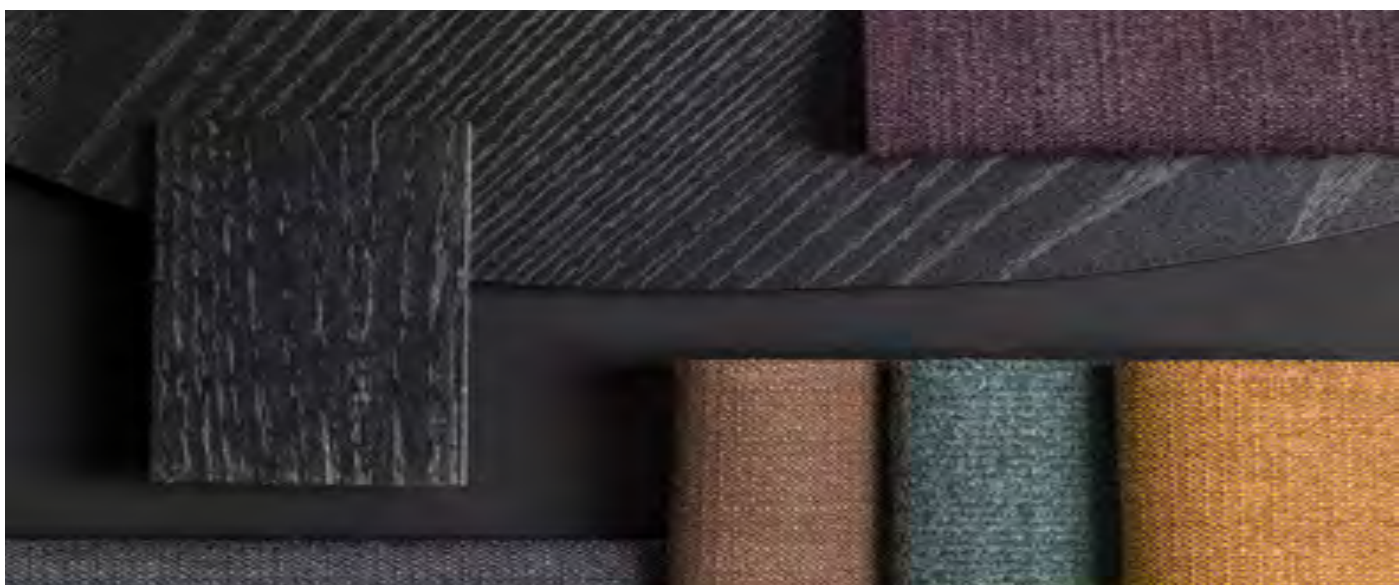

Trä/fanér

Det rekommenderas avtorkning med en torr trasa. Vid fläckar använd en lätt fuktad trasa i kombination med ett mildt rengöringsmedel. Avstå från att använda rengöringsmedel innehållandes lösning/slipmedel. Var noggrann med att avlägsna all fukt från ytan efter rengöring. Observera att trä är ett levande material som utsätts för ex fuktrörelse och färgförändring över tid, detta är fullt normalt och bör bejakas.

Om produkten ytbehandlats med lack anpassat för att klara användning av starkare rengöringsmedel / desinfektionsmedel etc så rekommenderas som alkoholhalt på max 75 vol%. Det är vidare viktigt att tänka på att medlet ej får ligga mer än några sekunder på ytan innan det torkas upp. Var noggrann med allt medel torkas upp. Rekommendationen är att placera / spraya medlet i en trasa och därefter rengöra möbelen. På så vis påförs lagom mängd rengöringsmedel och det blir inte heller påfört för koncentrerat, eller riskerar ligga på ytskiktet för lång tid.