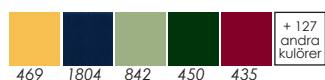

Bredd:	47,5 cm
Djup:	51 cm
Sitt höjd:	46 cm
Sitt djup:	37 cm
Total höjd:	82 cm

Volym 2 stol:	0,4 m³
Vikt 2 stol:	10 kg

Tygåtgång 2 sistar:	0,5 lpm
Läderåtgång sits:	0,4 m²

Tygåtgång helklädd:	0,6 lpm
Läderåtgång helklädd:	1,3 m²

Materialutförande	Art.nr	Pris						
Bok klarlack/klarlackat stativ	54512	3005	-	-	-	-	-	-
Bok kundbets/klarlackat stativ	54513	3355	-	-	-	-	-	-
Bok svartbets/svartbetsat stativ	58525	3005	-	-	-	-	-	-
Bok kundbets/svartbetsat stativ	54515	3355	-	-	-	-	-	-

Klädd sits	Pris	KT/T1	T2	T3	T4	T5	
Bok klarlack/klarlackat stativ	54516	-	3315	3375	3430	3470	3520
Bok kundbets/klarlackat stativ	54517	-	3665	3725	3775	3820	3870
Bok svartbets/svartbetsat stativ	54518	-	3315	3375	3430	3470	3520
Bok kundbets/svartbetsat stativ	54519	-	3665	3725	3775	3820	3870

Hel kläddesl	Pris	KT/T1	T2	T3	T4	T5	
Helklädd/klarlackat stativ	54520	-	3090	3235	3360	3465	3585
Helklädd/svartbetsat stativ	54521	-	3090	3235	3360	3465	3585

Tillval	Pris					
Kopplingsbeslag (<i>fast, bipackas</i>)	53959	365	-	-	-	-
Fliittassar, per stol (<i>monterade</i>)	54200	40	-	-	-	-
Bets, stativ - Valfri färg (NCS)	54522	340	-	-	-	-
Laminat (<i>villkor minimiantal 30 st</i>)	54751	475	-	-	-	-