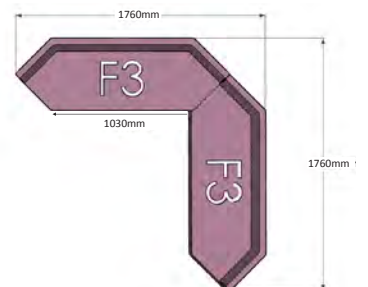

24 160:- brutto

inoff.