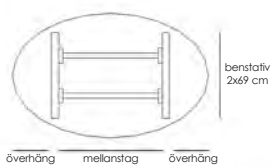

[Läs mer om Stand by på inoff.se/standby](https://inoff.se/standby)

bord. / soffbord.

överhäng 42 cm mellanstag 100,5 cm överhäng 42 cm