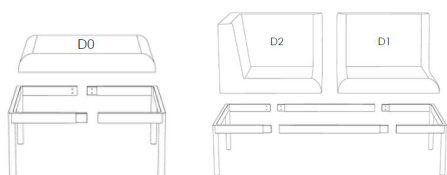

Teknisk information

Materialutförande

Sittmodul D0

Sitt-/ryggmodul D1

Hörnmodul vänster D2

Hörnmodul höger D3

Bordsskiva D4

Vit laminat 62cm/124cm

Svart eklaminat 62cm/124cm

Askaminat 62cm/124cm

Mått

Bredd: Se resp. produkt

Djup: 62 cm

Sitt höjd: 44 cm

Sitt djup: 49 cm

Total höjd: 80 cm

Övrigt

Benpar 2-pack (komplett en enhet)

Mellanstag för tvåsits (124 cm, fram och bak)

Mellanstag för tresits (184 cm, fram och bak)

Lack (svart, vit)

Lack (svart, vit)

Lack (svart, vit)