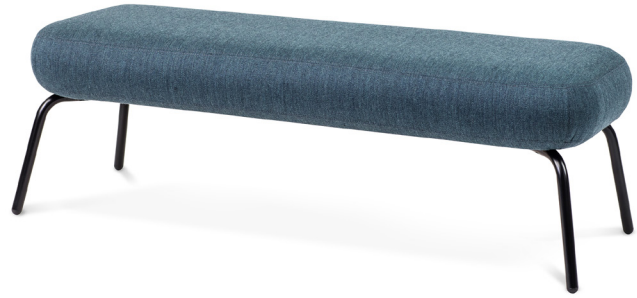

tillsammans skapar vi

meeting | dining | relaxing | caring

friend.

Design: Josefine Alpen

Beskrivning

Friend är en svenskproducerad serie sittmöbler med hög komfort som finns i två olika storlekar på fåtöljer, som soffa och två olika storlekar på pallar. Friend görs med stativ i metall som lackas eller kromas eller i ask som klarlackas eller kundbetsas. Produkten är stoppad med polyeter. Nu kan även armstöd väljas till fåtöljerna och soffan.

Teknisk information

	Liten	Stor
Bredd:	54 cm	138 cm
Djup:	54 cm	54 cm
Sitt höjd:	46 cm	46 cm
Sitt djup:	54 cm	54 cm
Total höjd:	46 cm	46 cm

Volym 1 pall:	0,43 m ³	0,7 m ³
Vikt 1 pall:	5 kg	17 kg

Klädselmaterial

Tygåtgång 1 pall:	1,1 lpm	1,4 lpm
Läderåtgång 1 pall:	0,9 m ²	1,95 m ²

Tillval

Filttassar, per pall (monterade)

Materialutförande

Helklädd/klarlackad ask
Bets, stativ - Valfri färg (NCS)
Helklädd/krom
Helklädd/lack
(Lack ovan: vit, svart, silver)
Lack, stativ - Valfri färg (RAL)