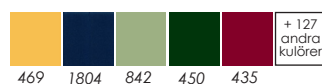

MÖBELFAKTA

Knuff är en lägre barstol i två höjder med sittskal i formpressat trä på ett underrede i kromade eller lackade medar som standard. Sittskalet kan erhållas i svart-, vit- eller kundbetsad bok, med klädd sits eller helklädd.

[Läs mer om Knuff på inoff.se/knuff](https://inoff.se/knuff)

Materialutförande	Art.nr	Pris						

Svartbetsad bok/krom	53237	3560	-	-	-	-	-	-
Vitbetsad bok/krom	53238	3560	-	-	-	-	-	-
Kundbets bok/krom	53461	3910	-	-	-	-	-	-
Svartbetsad bok/lack	53908	3750	-	-	-	-	-	-
Vitbetsad bok/lack	53909	3750	-	-	-	-	-	-
Kundbets bok/lack	53910	4130	-	-	-	-	-	-

(Lack ovan: vit, svart, silver)

Klädd sits	Pris	KT/T1	T2	T3	T4	T5

Svartbetsad bok/krom	53239	-	3860	3925	3975	4020	4080
Vitbetsad bok/krom	53240	-	3860	3925	3975	4020	4080
Kundbets bok/krom	53462	-	4170	4235	4285	4330	4390
Svartbetsad bok/lack	53911	-	4060	4120	4175	4220	4275
Vitbetsad bok/lack	53912	-	4060	4120	4175	4220	4275
Kundbets bok/lack	53913	-	4465	4530	4580	4625	4685

(Lack ovan: vit, svart, silver)

Hel klädsel	Pris	KT/T1	T2	T3	T4	T5

Helklädd/krom	52397	-	3725	3885	4025	4140	4290
Helklädd/lack	53914	-	3945	4105	4240	4360	4510

(Lack ovan: vit, svart, silver)

Tillval	Pris

Lack, stativ - Valfri färg (RAL)	54292	Startkostnad 1950 kr per RAL-kulör. Därefter 75 kr/stol.
Filtassar, per stol (monterade)	54200	40
Laminat (Villkor minimiantal 30 st)	59497	505