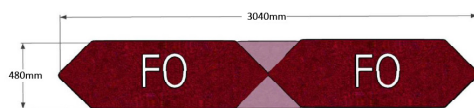

18 660:- brutto