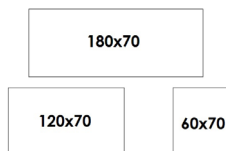

Mått (cm)	Svart 4023	Sandsten 4175	Aska 4132	Oliv 4184	Information
					Se sida 58 för information om räkneexempel.
120x70	3290	3290	3290	3290	*Minimidebitering vid m²-pris: desktop/linoleum: 2495 kr
160x80	4390	4390	4390	4390	
180x70	4590	4590	4590	4590	
180x80	4990	4990	4990	4990	
diam 50	2030	2030	2030	2030	Ej raka sidor: Tillägg på 490 kr per bordsskiva, se info sida 58.
diam 70	2390	2390	2390	2390	
Pris per m2 (se viktig information och räkneexempel på sida 50.)					
	3995/m²*	3995/m²*	3995/m²*	3995/m²*	
Tillval, ljuddämpande material under ytskikt.					
	890/m²*	890/m²*	890/m²*	890/m²*	

Vid en förfrågan om antal överstigande tre bordsskivor i specialmått, vänligen kontakta oss.

inoff.