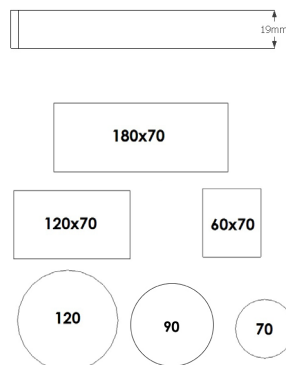

basic.

Melamin, rak kant, tjocklek 19 mm spånskiva, abs-kantlist i matchande kulör.

Mått (cm)	Vit	Ljusgrå	Information
			Se sida 58 för information om räkneexempel. *Minimidebitering vid m²-pris: 1195 kr Ej raka sidor: Tillägg på 490 kr per bordsskiva, se info sida 58. *vid önskemål om annan färg vänligen kontakta oss för offert
60x70 120x70 180x70	745 1095 1430	745 1095 1430	
diam 70 diam 90 diam 120	1190 1490 1795	1190 1490 1795	
Pris per m² (se viktig information och räkneexempel på sida 54)			
	1295/m²*	1295/m²*	
Tillval, ljuddämpande material under ytskikt.			
	890/m²	890/m²	

Vid en förfrågan om antal överstigande tre bordsskivor i specialmått, vänligen kontakta oss.

bordsskivor.

plain.

Högtryckslaminat, rak kant, tjocklek 19 mm spånskiva, abs-kantlist i matchande kulör.

Björklaminat har inför prislista 2022-04-01 modifierats något i kulör. inoff tar inget ansvar för historiska order som inte matchar nya beställningar.