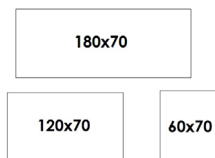

edge.

Högtryckslaminat fasad kant, tjocklek 22 mm mdf, abs-kantlist i matchande kulör.

Björklaminat har inför prislista 2022-04-01 modifierats något i kulör. inoff tar inget ansvar för historiska order som inte matchar nya beställningar.

Mått (cm)	Vit	Björk	Ask	Ek	Information
					Se sida 58 för information om räkneexempel.
60x70	1895	2195	2595	2595	*Minimidebitering vid m²-pris: Vit 1995 kr Björk 2365 kr Ask 2695 kr Ek 2695 kr
120x70	3395	4395	4695	4695	
180x70	4595	6995	7995	7995	
Pris per m2 (se viktig information och räkneexempel på sida 54.)					
	3955/m²*	5295/m²*	5995/m²*	5995/m²*	Ej raka sidor: Tillägg på 490 kr per bordsskiva, se info sida 58+.
Tillval, ljuddämpande material under ytskikt.					
	890/m²	890/m²	890/m²	890/m²	

Vid en förfrågan om antal överstigande tre bordsskivor i specialmått, vänligen kontakta oss.

circular.

Skiva i 100% återvunnen plast, 19 mm. Fasad kant. Vid kvadratisk format är hörnens radie 50 mm.

Mått (cm)	Terazzo	
70x70	3690	
diam 50	3190	
diam 70	3690	

desktop. / linoleum.

Belagd med desktop / linoleum. Melamin, 19 mm spånskiva. Rak kant, ABS-kantlist i matchande kulör.