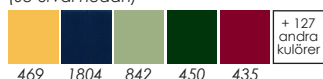

Materialutförande	Art.nr	Pris						

Bok svartbets/krom	53798	2500	-	-	-	-	-	-
Bok vitbets/krom	53799	2500	-	-	-	-	-	-
Bok kundbets/krom	53800	2750	-	-	-	-	-	-
Bok svartbets/lack	53801	2655	-	-	-	-	-	-
Bok vitbets/lack	53802	2655	-	-	-	-	-	-
Bok kundbets/lack	53803	2925	-	-	-	-	-	-

(Lack ovan: vit, svart, silver)

Klädd sits	Pris	KT/T1	T2	T3	T4	T5

Bok svartbets/krom	53804	-	2785	2845	2900	2940	3000
Bok vitbets/krom	53805	-	2785	2845	2900	2940	3000
Bok kundbets/krom	53806	-	3060	3120	3175	3220	3275
Bok svartbets/lack	53807	-	2935	3000	3050	3095	3155
Bok vitbets/lack	53808	-	2935	3000	3050	3095	3155
Bok kundbets/lack	53809	-	3235	3295	3350	3395	3450

(Lack ovan: vit, svart, silver)

Hel kläddel	Pris	KT/T1	T2	T3	T4	T5

Helklädd/krom	53810	-	2555	2705	2835	2940	3080
Helklädd/lack	53811	-	2710	2860	2985	3095	3230

(Lack ovan: vit, svart, silver)

Tillval	Pris

Lack, stativ - Valfri färg (RAL)	53847	Startkostnad 1950 kr per RAL-kulör. Därefter 75 kr/stol.
Kopplingsbeslag (fast, bipackas)	53959	375 - - - - -
Filtassar, per stol (monterade)	54200	40 - - - - -
Laminat (villkor minimalt 30 st)	54751	515 - - - - -

(Se urval nedan)