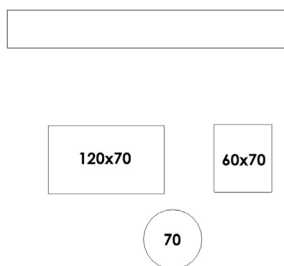

Mått (cm)	Klarlack	Kundbets	Information
60x70 120x70 180x70	offert** offert** offert**	offert** offert** offert**	Se sida 58 för information om räkneexempel.
diam 70	offert**	offert**	** Pga omvärldsläget och de variationer i pris och leveranstid som det innebär för bordsskivor i massiv ek väljer vi att tills vidare offerera detta från projekt till projekt.
Pris per m²			
	offert**	offert**	

Förslag kundbets:

Vitbets

Svartbets

profile.

Massiv fingerskarvad ek fasad kant, tjocklek 20 mm. Önskas tjocklek 30 eller 40 mm kontakta oss för offert.