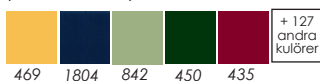

Materialutförande	Art.nr	Pris						

Bok svartbets/krom	53233	3010	-	-	-	-	-	-
Bok vitbets/krom	53234	3010	-	-	-	-	-	-
Bok kundbets/krom	53459	3315	-	-	-	-	-	-
Bok svartbets/lack	53833	3180	-	-	-	-	-	-
Bok vitbets/lack	53834	3180	-	-	-	-	-	-
Bok kundbets/lack	53835	3495	-	-	-	-	-	-

(Lack ovan: vit, svart, silver)

Klädd sits	Pris	KT/T1	T2	T3	T4	T5

Bok svartbets/krom	53235	-	3300	3360	3415	3460	3520
Bok vitbets/krom	53236	-	3300	3360	3415	3460	3520
Bok kundbets/krom	53460	-	3635	3700	3750	3795	3855
Bok svartbets/lack	53836	-	3470	3530	3585	3630	3685
Bok vitbets/lack	53837	-	3470	3530	3585	3630	3685
Bok kundbets/lack	53838	-	3820	3880	3935	3975	4035

(Lack ovan: vit, svart, silver)

Hel klädsel	Pris	KT/T1	T2	T3	T4	T5

Helklädd/krom	51783	-	3150	3300	3425	3535	3670
Helklädd/lack	53840	-	3320	3470	3595	3705	3845

(Lack ovan: vit, svart, silver)

Tillval	Pris

Lack, stativ - Valfri färg (RAL)	53847	Startkostnad 1950 kr per RAL-kulör. Därefter 75 kr/stol.
Kopplingsbeslag (fast, bipackas)	53959	375
Filtassar, per stol (monterade)	54200	40
Laminat (villkor minimiantal 30 st)	54751	515

(Se urval nedan)