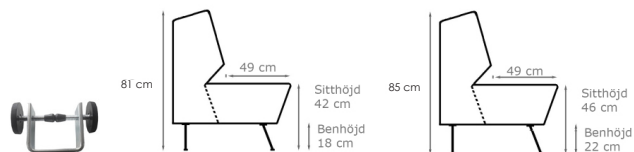

Support är en svenskproducerad serie som består av soffor och pallar som kläs i valfritt tyg, konstläder eller läder. Benen finns såväl i metall som trä och är alltid försedda med ställfötter och kan fås i två höjder, 42 eller 46 cm. Support har nozagbotten och är stoppad med kallsaum.

Bordet Flex är anpassat för våra modulära soffserier, Play, Support och Flipper. Se sid 40

[Läs mer om Support på inoff.se/support](https://inoff.se/support)

Materialutförande	Art.nr	Pris	KT/T1	T2	T3	T4	T5
Soffa 60, krom Längd: 60 cm Tygåtgång: 2 lpm (sits: 1,3 rygg: 0,95 lpm) Läderåtgång: 3 m² (sits: 1,4 rygg: 1,65 m²)	51828	-	6325	6820	7245	7600	8065
Soffa 120, krom Längd: 120 cm Tygåtgång: 3,5 lpm (sits: 1,9 rygg: 1,9 lpm) Läderåtgång: 5,1 m² (sits: 2,35 rygg: 2,8 m²)	51830	-	9585	10450	11195	11820	12630
Soffa 180, krom Längd: 180 cm Tygåtgång: 4,4 lpm (sits: 1,9 rygg: 2,5 lpm) Läderåtgång: 7,2 m² (sits: 3,25 rygg: 4 m²)	51832	-	12615	13700	14640	15425	16445
Soffa hörnmodul, 75, krom Längd: 75 cm Tygåtgång: 2,5 lpm (sits: 0,75 rygg: 1,8 lpm) Läderåtgång: 4 m² (sits: 1,1 rygg: 2,95 m²)	52266	-	9200	9820	10350	10800	11375
Soffa svängd, 45 grader, krom Diagonalmått: 140 cm Tygåtgång: 1,8 lpm (sits: 1,4 rygg: 2,1 lpm) Läderåtgång: 4,65 m² (sits: 1,7 rygg: 2,9 m²)	52267	-	15140	15585	15970	16290	16705
Soffa svängd inåt 240, krom Diagonalmått: 240 cm Tygåtgång: 5,5 lpm (sits: 2,2 rygg: 3,4 lpm) Läderåtgång: 8,2 m² (sits: 2,9 rygg: 5,25 m²)	51835	-	30290	31650	32820	33805	35075
Soffa svängd utåt 190, krom Diagonalmått: 190 cm Tygåtgång: 4 lpm (sits: 2,35 rygg: 1,7 lpm) Läderåtgång: 5,5 m² (sits: 2,9 rygg: 2,55 m²)	51836	-	30290	31280	32130	32845	33770
Armstöd, pris per styck Tygåtgång: 0,75 lpm Läderåtgång: 0,65 m²	51880	-	1605	1790	1950	2085	2260

Bredd: Se resp. produkt
Djup: 75 cm
Sitt höjd: 42 (46) cm
Sitt djup: 49 cm
Total höjd: 81 (85) cm

Tygåtgång: Se resp. produkt