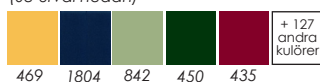

Materialutförande	Art.nr	Pris						
Bok svartbets/krom	53229	2595	-	-	-	-	-	-
Bok vitbets/krom	53230	2595	-	-	-	-	-	-
Bok kundbets/krom	53457	2855	-	-	-	-	-	-
Bok svartbets/lack	53826	2755	-	-	-	-	-	-
Bok vitbets/lack	53827	2755	-	-	-	-	-	-
Bok kundbets/lack	53828	3025	-	-	-	-	-	-

(Lack ovan: vit, svart, silver)

Klädd sits	Pris	KT/T1	T2	T3	T4	T5	
Bok svartbets/krom	53231	-	2890	2950	3005	3045	3105
Bok vitbets/krom	53232	-	2890	2950	3005	3045	3105
Bok kundbets/krom	53458	-	3175	3235	3290	3335	3390
Bok svartbets/lack	53829	-	3050	3110	3165	3210	3265
Bok vitbets/lack	53830	-	3050	3110	3165	3210	3265
Bok kundbets/lack	53831	-	3355	3415	3470	3515	3570

(Lack ovan: vit, svart, silver)

Hel kläddsel	Pris	KT/T1	T2	T3	T4	T5	
Helklädd/krom	51758	-	2705	2850	2980	3085	3225
Helklädd/lack	53832	-	2760	2910	3035	3145	3285

(Lack ovan: vit, svart, silver)

Tillval	Pris
Lack, stativ - Valfri färg (RAL)	53847
Kopplingsbeslag (fast, bipackas)	53959
Filtassar, per stol (monterade)	54200
Laminat (villkor minimiantal 30 st)	54751

(Se urval nedan)