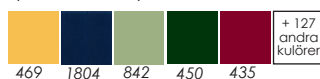

Materialutförande	Art.nr	Pris						
Bok svartbets/krom	54224	3455	-	-	-	-	-	-
Bok vitbets/krom	54225	3455	-	-	-	-	-	-
Bok kundbets/krom	54226	3800	-	-	-	-	-	-
Bok svartbets/lack	54227	3805	-	-	-	-	-	-
Bok vitbets/lack	54228	3805	-	-	-	-	-	-
Bok kundbets/lack	54229	4195	-	-	-	-	-	-

(Lack ovan: vit, svart, silver)

Klädd sits	Art.nr	Pris	KT/T1	T2	T3	T4	T5
Bok svartbets/krom	54230	-	3785	3845	3900	3945	4000
Bok vitbets/krom	54231	-	3785	3845	3900	3945	4000
Bok kundbets/krom	54232	-	4155	4220	4270	4315	4375
Bok svartbets/lack	54233	-	3805	3870	3920	3965	4025
Bok vitbets/lack	54234	-	3805	3870	3920	3965	4025
Bok kundbets/lack	54235	-	4195	4255	4310	4355	4410

(Lack ovan: vit, svart, silver)

Hel kläddsel	Art.nr	Pris	KT/T1	T2	T3	T4	T5
Helklädd/krom	54236	-	3550	3700	3825	3935	4075
Helklädd/lack	54237	-	3575	3720	3850	3955	4095

(Lack ovan: vit, svart, silver)

Tillval	Art.nr	Pris					
Lack, stativ - Valfri färg (RAL)	53847		Startkostnad 1950 kr per RAL-kulör. Därefter 75 kr/stol.				
Kopplingsbeslag (fast, bipackas)	53959	375	-	-	-	-	-
Filtassar, per stol (monterade)	54200	40	-	-	-	-	-
Laminat (villkor minimiantal 30 st)	54751	515	-	-	-	-	-

(Se urval nedan)