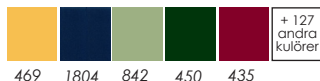

Materialutförande	Art.nr	Pris						

Bok svartbets/krom	53812	4680	-	-	-	-	-	-
Bok vitbets/krom	53813	4680	-	-	-	-	-	-
Bok kundbets/krom	53814	5140	-	-	-	-	-	-
Bok svartbets/lack	53815	4680	-	-	-	-	-	-
Bok vitbets/lack	53816	4680	-	-	-	-	-	-
Bok kundbets/lack	53817	5140	-	-	-	-	-	-

(Lack ovan: vit, svart, silver)

Klädd sits	Pris	KT/T1	T2	T3	T4	T5

Bok svartbets/krom	53818	-	5005	5065	5120	5165	5225
Bok vitbets/krom	53819	-	5005	5065	5120	5165	5225
Bok kundbets/krom	53820	-	5510	5570	5625	5670	5730
Bok svartbets/lack	53821	-	5005	5065	5120	5165	5225
Bok vitbets/lack	53822	-	5005	5065	5120	5165	5225
Bok kundbets/lack	53823	-	5510	5570	5625	5670	5730

(Lack ovan: vit, svart, silver)

Hel klädsel	Pris	KT/T1	T2	T3	T4	T5

Helklädd/krom	53824	-	4685	4835	4960	5070	5210
Helklädd/lack	53825	-	4685	4835	4960	5070	5210

(Lack ovan: vit, svart, silver)

Tillval	Pris

Lack, stativ - Valfri färg (RAL)	53847	Startkostnad 1950 kr per RAL-kulör. Därefter 75 kr per stol.
Armstöd per stol	54198	1270
Filtassar, per stol (monterade)	54200	40
Laminat (villkor minimiantal 30 st)	54751	515

(Se urval nedan)