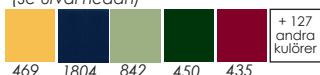

Materialutförande	Art.nr	Pris							
Bok svartbets/krom	53841	3215	-	-	-	-	-	-	-
Bok vitbets/krom	53842	3215	-	-	-	-	-	-	-
Bok kundbets/krom	53843	3535	-	-	-	-	-	-	-
Bok svartbets/lack	53844	3390	-	-	-	-	-	-	-
Bok vitbets/lack	54440	3390	-	-	-	-	-	-	-
Bok kundbets/lack	59019	3725	-	-	-	-	-	-	-

(Lack ovan: vit, svart, silver)

Klädd sits	Pris	KT/T1	T2	T3	T4	T5	
Bok svartbets/krom	54252	-	3500	3565	3615	3660	3720
Bok vitbets/krom	54253	-	3500	3565	3615	3660	3720
Bok kundbets/krom	54254	-	3850	3915	3965	4010	4070
Bok svartbets/lack	54255	-	3675	3740	3790	3835	3895
Bok vitbets/lack	54256	-	3675	3740	3790	3835	3895
Bok kundbets/lack	54257	-	4045	4110	4160	4205	4265

(Lack ovan: vit, svart, silver)

Hel kläddsel	Pris	KT/T1	T2	T3	T4	T5	
Helklädd/krom	53688	-	3300	3450	3575	3685	3820
Helklädd/lack	53854	-	3470	3615	3745	3850	3990

(Lack ovan: vit, svart, silver)

Tillval	Pris
Lack, stativ - Valfri färg (RAL)	53847
Kopplingsbeslag (fast, bipackas)	53959
Filtassar, per stol (monterade)	54200
Laminat (villkor minimiantal 30 st)	54751

(Se urval nedan)

Startkostnad 1950 kr per RAL-kulör. Därefter 75 kr/stol.
375 - - - - -
40 - - - - -
515 - - - - -