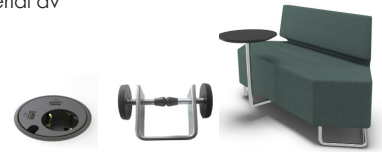

Materialutförande	Art.nr	Pris	KT/T1	T2	T3	T4	T5
F0 Bänk 152, lack Tygåtgång: 1,8 lpm Läderåtgång: 2,62 m²	54284	-	6990	7435	7820	8140	8560
F1 Sofa mittenrygg, lack Tygåtgång: 3 lpm Läderåtgång: 4,3 m²	54285	-	9930	10675	11310	11850	12540
F2H Sofa högersvängd rygg, lack Tygåtgång: 3,4 lpm Läderåtgång: 5,3 m²	54286	-	10755	11590	12315	12925	13710
F2V Sofa vänstersvängd rygg, lack Tygåtgång: 3,4 lpm Läderåtgång: 5,3 m²	54287	-	10755	11590	12315	12925	13710
F3 Sofa helrygg, lack Tygåtgång: 3,8 lpm Läderåtgång: 5,4 m²	54288	-	12440	13380	14190	14870	15745
Trekantsmodul / per st Tygåtgång: 0,80 lpm Läderåtgång: 0,65 m²	54333	-	2340	2540	2710	2855	3040

Tillval	Pris						
Kopplingsbeslag, per styck <i>(Rekommenderas 2 st per koppling)</i>	53039	260	-	-	-	-	-
Bultning <i>(istället för kopplingsbeslag)</i>	54865	335	-	-	-	-	-
Tillval krom, per benpar	53943	490	-	-	-	-	-
Tillval valfri färg (RAL), per benpar	53848	685	-	-	-	-	-
Delad klädsel <i>(tillägg på KT/T1-pris ovan)</i>		+5%	-	-	-	-	-
Powerdot <i>(1 st el, 2 st USB, se sida 92)</i>	93558001609	1090	-	-	-	-	-
Powerdot Konsol Mini, Dubbel <i>(Ange även 9355005009 eller 9355005101, se sida 92)</i>	9001000209K	1490	-	-	-	-	-
Powerdot Konsol Mini, Enkel <i>(Ange även 9355005009 eller 9355005101, se sida 92)</i>	9001000109K	1390	-	-	-	-	-
Stansade hål för bultning i golv <i>(Anges vid order)</i>	54776	465	-	-	-	-	-

Bredd: 152 cm
Djup: 48 (50) cm
Sitt höjd: 45 cm
Sitt djup: 48 cm
Total höjd: 45 (78) cm

Ytbehandling: Lack
(vit, svart, silver)

Tygåtgång: Se resp. produkt
Läderåtgång: Se resp. produkt

MÖBELFAKTA

OBS! Powerdot levereras omonterad, kund ansvarar för kabeldragning och anslutning.

Nedan illustrationer visar exempel på hur byggbar Flipper är. Kontakta oss om ni behöver möbleringshjälp. Pris för nedan uppställningar i T1: