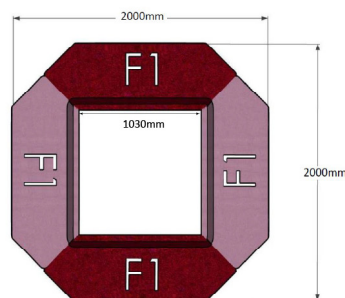

39 720:- brutto