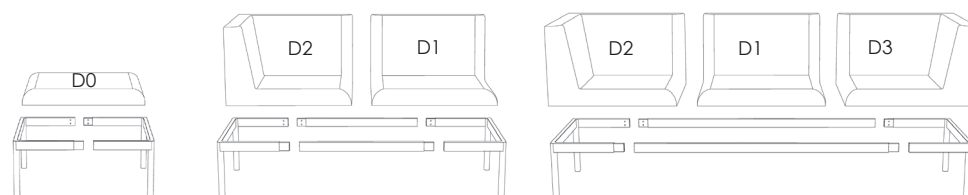

day.

Design: ODDA design studio

new

Day är en flexibel modulserie med nozagsits och kallskum som enkelt byggs ihop och som i efterhand kan ändra uttryck. Stativet, som lackas, bygger på benpar, som kombineras med stag i två olika längder om man önskar en tvåsits eller tresits. Till stativet väljer man sedan sittdelar, antingen sittmodul, sitt – och ryggmodul eller modul med armstöd/ hörnmodul. Det finns två höjder på ryggarna. Sittdelarna kläs, och delad klädsel är möjlig. Placeringen av sittdelarna kan ändras i efterhand och om man önskar en bordsskiva på någon del är det möjligt, se bord Day. I serien finns även förvaringsmodul som är lika flexibel som övriga moduler i serien, samt även skiljevägg i plywood, vars utseende kan varieras enligt önskemål.

[Läs mer om Day på inoff.se/day](http://inoff.se/day)

new

new

Bredd: se resp. produkt
Djup: 62 cm
Sitt höjd: 44 cm
Sitt djup: 49 cm
Totalhöjd: 80/120 cm

Tyngtgång
Sittmodul (D0): 0,9 lpm
Sitt/ryggmodul (D1): 1,6 lpm
Hörnmodul (D2, D3): 2 lpm
Sitt/ryggmodul (D6): 1,7 lpm
Sitt/ryggmodul (D1+D9): 1,6 lpm
Hörnmodul (D7, D8): 2,6 lpm
Armstöd: 0,4 lpm/2 st

Läderåtgång
Sittmodul (D0): 1,4 m²
Sitt-/ryggmodul (D1): 2,2 m²
Hörnmodul (D2, D3): 2,9 m²
Sittmodul hög (D6): 2,9 m²
Sitt-/ryggmodul (D1+D9): 2,2 m²
Hörnmodul hög (D7, D8): 4,45 m²
Armstöd: 0,45 m²

Delad klädsel
Sitt-/ryggmodul (D1): 0,8 lpm / 1 lpm
1,2 m² / 1,4 m²
Hörnmodul (D2, D3): 0,7 lpm / 1,55 lpm
1 m² / 2,2 m²

Sitt/ryggmodul hel rygg (D6)
Rygg halv mittdel: 0,97 lpm
Rygg halv ovan: 0,8 lpm
Sitt: 0,95 lpm
(kontakta inoff vid delad klädsel i läder)

Hörnmodul, hög rygg (D7 / D8)
Rygg halv mittdel: 1,95 lpm
Rygg halv ovan: 0,8 lpm
Sitt: 0,95 lpm
(kontakta inoff vid delad klädsel i läder)

Förvaringsmodul (D5)
Insida: 45,5 x 45,5 cm
Insida djup: 18 cm
Insats, kryss: 22 x 22 cm