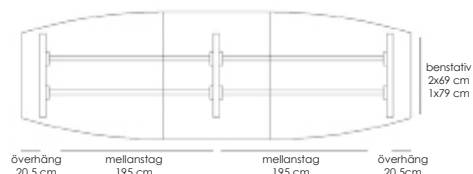

Teknisk information / mått, cm Materialutförande Art.nr Pris

Exempel på kompletta bord, totalhöjd 72 cm.

Komplett ellips 190x100	Vit laminat / svart abs-kantlist / krom	53496	10030
Komplett ellips 190x100	Vit laminat / svart abs-kantlist / lack (Lack ovan: vit, svart, silver)	53497	10030
Komplett ellips 190x100	Björklaminat / björk abs-kantlist / krom	53498	10580
Komplett ellips 190x100	Björklaminat / björk abs-kantlist / lack (Lack ovan: vit, svart, silver)	53499	10580
Komplett 240x120/80	Vit laminat / svart abs-kantlist / krom	53500	10865
Komplett 240x120/80	Vit laminat / svart abs-kantlist / lack (Lack ovan: vit, svart, silver)	53501	10865
Komplett 240x120/80	Björklaminat / björk abs-kantlist / krom	53502	11840
Komplett 240x120/80	Björklaminat / björk abs-kantlist / lack (Lack ovan: vit, svart, silver)	53503	11840
Komplett 320x120/80	Vit laminat / svart abs-kantlist / krom	53508	18370
Komplett 320x120/80	Vit laminat / svart abs-kantlist / lack (Lack ovan: vit, svart, silver)	53509	18370
Komplett 320x120/80	Björklaminat / björk abs-kantlist / krom	53510	19460
Komplett 320x120/80	Björklaminat / björk abs-kantlist / lack (Lack ovan: vit, svart, silver)	53511	19460
Komplett 380x120/80	Vit laminat / svart abs-kantlist / krom	53512	18680
Komplett 380x120/80	Vit laminat / svart abs-kantlist / lack (Lack ovan: vit, svart, silver)	53513	18680
Komplett 380x120/80	Björklaminat / björk abs-kantlist / krom	53514	20460
Komplett 380x120/80	Björklaminat / björk abs-kantlist / lack (Lack ovan: vit, svart, silver)	53515	20460
Komplett 440x120/80	Vit laminat / svart abs-kantlist / krom	53520	22630
Komplett 440x120/80	Vit laminat / svart abs-kantlist / lack (Lack ovan: vit, svart, silver)	53521	22630
Komplett 440x120/80	Björklaminat / björk abs-kantlist / krom	53522	24325
Komplett 440x120/80	Björklaminat / björk abs-kantlist / lack (Lack ovan: vit, svart, silver)	53523	24325