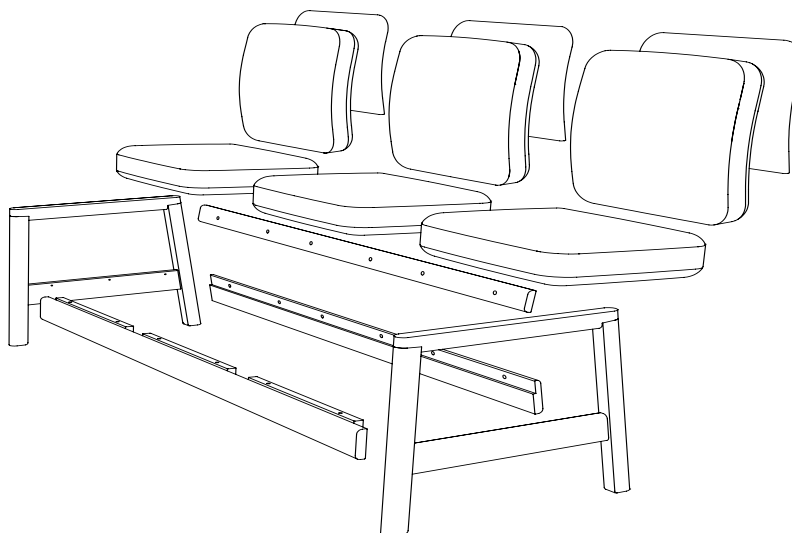

(komplett en enhet)

Stativ 2-sits soffa

Björk klarlack	59437 + 59445	3795
Björk vitbets	59438 + 59446	3795
Björk kundbets	59440 + 59448	4295

(komplett en enhet)

Stativ 3-sits soffa

Björk klarlack	59437 + 59449	4395
Björk vitbets	59438 + 59450	4395
Björk kundbets	59440 + 59452	4995

(komplett en enhet)

2. Sitt-/ryggmoduler

Sittmodul	59453	-	1395	1560	1700	1815	1970
Ryggmodul	59454	-	1395	1630	1830	2000	2220
Bakstycke	59455	-	1035	1160	1270	1360	1480

Tillval	Pris	KT/T1	T2	T3	T4	T5

Armstödsydd, per par (Tygätgång 3,6 lpm/par)	59456	-	1995	2885	3650	4295	5125
Extra klädsel till sittdyna	59457	-	895	1060	1200	1315	1470
Urinröv till sittdyna	59459	895	-	-	-	-	-
Urinröv till rygg	59460	895	-	-	-	-	-
Extra lack (för desinfektionsmedel)	59461	995	-	-	-	-	-
(Måste anges vid order)							
Filtfassar (bipackas)	59462	40	-	-	-	-	-
Delad klädsel (tillägg på KT/T1-pris ovan)		+5%	-	-	-	-	-

Bredd (fåtölj):	72 cm
Bredd (2-sits soffa):	136 cm
Bredd (3-sits soffa):	204 cm
Djup:	80 cm
Sitt höjd:	46 cm
Sitt djup:	53 cm
Total höjd:	81 cm

Volym fåtölj:	0,52 m3
Vikt fåtölj:	21 kg
Volym 2-sits soffa:	0,95 m3
Vikt 2-sits soffa:	35 kg
Volym 3-sits soffa:	1,4 m3
Vikt 3-sits soffa:	47,5 kg

Tygätgång fåtölj:	2,12 lpm
Delad klädsel fåtölj:	
Ryggdyna:	0,95 lpm
Sits:	0,66 lpm
Ryggpanel:	0,51 lpm

Tygätgång 2-sits:	4,24 lpm
Delad klädsel	
Ryggdyna:	1,9 lpm
Sits:	1,32 lpm
Ryggpanel:	1,02 lpm

Tygätgång 3-sits:	6,36 lpm
Delad klädsel	
Ryggdyna:	2,85 lpm
Sits:	1,98 lpm
Ryggpanel:	1,53 lpm

soffor / fåtöljer.