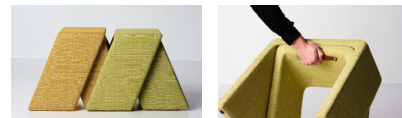

Bredd: 64 cm
Djup: 47 cm
Sitt höjd: 48 cm
Sitt djup: 30 cm
Total höjd: 48 cm

Volym 1 pall: 0,16 m³
Vikt 1 pall: 9,6 kg

Tygåtgång: 2,5 lpm
Läderåtgång: 4 m²

Delad klädsel
Överdel: 1,25 lpm / 2 m²
Underdel: 1,2 lpm / 2 m²

Materialutförande	Art.nr	Pris	KT/T1	T2	T3	T4	T5
Helklädd	59302	-	5490	6110	6640	7090	7665

Tillval	Art.nr	Pris	KT/T1	T2	T3	T4	T5
Handtag (1 st per puff)	59303	385	-	-	-	-	-