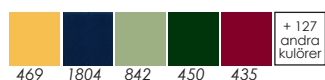

Bredd:	47,5 cm
Djup:	51 cm
Sitt höjd:	46 cm
Sitt djup:	37 cm
Total höjd:	82 cm

Volym 2 stol:	0,4 m³
Vikt 2 stol:	10 kg

Tygåtgång 2 sistar:	0,5 lpm
Läderåtgång sits:	0,4 m²

Tygåtgång helklädd:	0,6 lpm
Läderåtgång helklädd:	1,3 m²

Materialutförande	Art.nr	Pris						
Bok klarlack/klarlackat stativ	54512	3205	-	-	-	-	-	-
Bok kundbets/klarlackat stativ	54513	3575	-	-	-	-	-	-
Bok svartbets/svartbetsat stativ	58525	3205	-	-	-	-	-	-
Bok kundbets/svartbetsat stativ	54515	3575	-	-	-	-	-	-

Klädd sits	Pris	KT/T1	T2	T3	T4	T5	
Bok klarlack/klarlackat stativ	54516	-	3535	3595	3650	3690	3750
Bok kundbets/klarlackat stativ	54517	-	3905	3965	4020	4065	4120
Bok svartbets/svartbetsat stativ	54518	-	3535	3595	3650	3690	3750
Bok kundbets/svartbetsat stativ	54519	-	3905	3965	4020	4065	4120

Hel kläddesl	Pris	KT/T1	T2	T3	T4	T5	
Helklädd/klarlackat stativ	54520	-	3290	3440	3570	3675	3815
Helklädd/svartbetsat stativ	54521	-	3290	3440	3570	3675	3815

Tillval	Pris					
Kopplingsbeslag (<i>fast, bipackas</i>)	53959	375	-	-	-	-
Fliittassar, per stol (<i>monterade</i>)	54200	40	-	-	-	-
Bets, stativ - Valfri färg (NCS)	54522	355	-	-	-	-
Laminat (<i>villkor minimiantal 30 st</i>)	54751	515	-	-	-	-