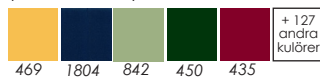

Materialutförande	Art.nr	Pris						
Bok svartbets/krom	54238	3565	-	-	-	-	-	-
Bok vitbets/krom	54239	3565	-	-	-	-	-	-
Bok kundbets/krom	54240	3925	-	-	-	-	-	-
Bok svartbets/lack	54241	3750	-	-	-	-	-	-
Bok vitbets/lack	54242	3750	-	-	-	-	-	-
Bok kundbets/lack	54243	4120	-	-	-	-	-	-

Lack ovan: vit, svart, silver)

Klädd sits	Art.nr	Pris	KT/T1	T2	T3	T4	T5
Bok svartbets/krom	54244	-	3895	3955	4010	4055	4110
Bok vitbets/krom	54245	-	3895	3955	4010	4055	4110
Bok kundbets/krom	54246	-	4275	4335	4390	4435	4490
Bok svartbets/lack	54247	-	4075	4140	4190	4235	4295
Bok vitbets/lack	54248	-	4075	4140	4190	4235	4295
Bok kundbets/lack	54249	-	4475	4540	4590	4635	4695

(Lack ovan: vit, svart, silver)

Hel kläddsel	Art.nr	Pris	KT/T1	T2	T3	T4	T5
Helklädd/krom	54250	-	3565	3715	3840	3950	4085
Helklädd/lack	54251	-	3635	3785	3910	4020	4155

(Lack ovan: vit, svart, silver)

Tillval	Art.nr	Pris					
Lack, stativ - Valfri färg (RAL)	53847	Startkostnad 1950 kr per RAL-kulör. Därefter 75 kr/stol.					
Kopplingsbeslag (fast, bipackas)	53959	375	-	-	-	-	-
Filtassar, per stol (monterade)	54200	40	-	-	-	-	-
Laminat (villkor minimiantal 30 st)	54751	515	-	-	-	-	-

(Se urval nedan)