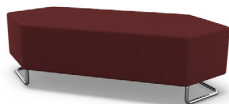

Flipper är en svenskproducerad modulär sittmöbel med stora möjligheter att anpassas utifrån miljö och behov. Flipper består av en stomme i plywood och stoppningsmaterial av kallsaum. Flipper bjuder på ett flexibelt sittande oavsett rum och miljö.

Se sida 74 för mer information om Flipper pall.

friend.

Design: Josefine Alpen