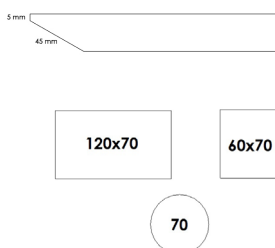

Mått (cm)	Klarlack	Kundbets	Information
60x70 120x70 180x70	offert** offert** offert**	offert** offert** offert**	Se sida 58 för information om räkneexempel.
diam 70	offert**	offert**	** Pga omvärldsläget och de variationer i pris och leveranstid som det innebär för bordsskivor i massiv ek väljer vi att tills vidare offerera detta från projekt till projekt.
Pris per m²			
	offert**	offert**	

Förslag kundbets:

Vitbets

Svartbets

inoff.