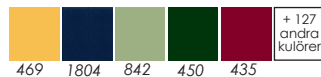

Materialutförande	Art.nr	Pris						
Bok svartbets/krom	54210	5985	-	-	-	-	-	-
Bok vitbets/krom	54211	5985	-	-	-	-	-	-
Bok kundbets/krom	54212	6585	-	-	-	-	-	-
Bok svartbets/lack	54213	5985	-	-	-	-	-	-
Bok vitbets/lack	54214	5985	-	-	-	-	-	-
Bok kundbets/lack	54215	6585	-	-	-	-	-	-

(Lack ovan: vit, svart, silver)

Klädd sits	Pris	KT/T1	T2	T3	T4	T5	
Bok svartbets/krom	54216	-	6315	6375	6430	6475	6530
Bok vitbets/krom	54217	-	6315	6375	6430	6475	6530
Bok kundbets/krom	54218	-	6795	6855	6910	6955	7015
Bok svartbets/lack	54219	-	6315	6375	6430	6475	6530
Bok vitbets/lack	54220	-	6315	6375	6430	6475	6530
Bok kundbets/lack	54221	-	6795	6855	6910	6955	7015

(Lack ovan: vit, svart, silver)

Hel klädsel	Pris	KT/T1	T2	T3	T4	T5	
Helklädd/krom	54222	-	5975	6120	6250	6355	6495
Helklädd/lack	54223	-	5975	6120	6250	6355	6495

(Lack ovan: vit, svart, silver)

Tillval	Pris
Lack, stativ - Valfri färg (RAL)	53847
Armstöd per stol	54198
<i>(Gäller endast för helklädsel)</i>	
Höj- och sänkbar	54869
Laminat <i>(villkor minimiantal 30 st)</i>	54751
<i>(Se urval nedan)</i>	

Startkostnad 1950 kr per RAL-kulör. Därefter 75 kr per stol.
1270 - - - - -