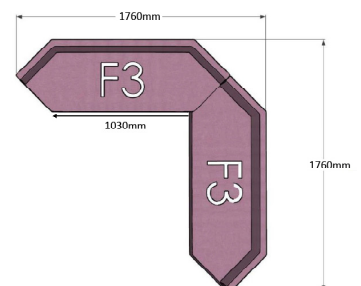

24 880:- brutto

inoff.