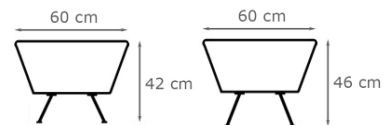

Materialutförande	Art.nr	Pris	KT/T1	T2	T3	T4	T5
Rak Pall 60, krom Längd: 60 cm Tygåtgång: 1,3 lpm Läderåtgång: 1,55 m²	51873	-	4135	4460	4735	4970	5270
Rak Pall 120, krom Längd: 120 cm Tygåtgång: 1,9 lpm Läderåtgång: 2,6 m²	51833	-	6350	6820	7225	7565	8005
Rak Pall 180, krom Längd: 180 cm Tygåtgång: 2,6 lpm Läderåtgång: 3,2 m²	51834	-	8595	9235	9790	10255	10855
Rund pall 90, krom Diameter: 90 cm Tygåtgång: 1,7 lpm Läderåtgång: 2 m²	52304	-	7565	7985	8345	8650	9045
Pall svängd 230, krom Diagonalmått: 230 cm Tygåtgång: 3 lpm Läderåtgång: 3,95 m²	52306	-	16150	16890	17530	18065	18760