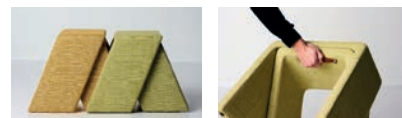

Materialutförande	Art.nr	Pris	KT/T1	T2	T3	T4	T5
Helklädd	59302	-	5490	6110	6640	7090	7665

Tillval	Art.nr	Pris	KT/T1	T2	T3	T4	T5
Handtag (1 st per puff)	59303	385	-	-	-	-	-