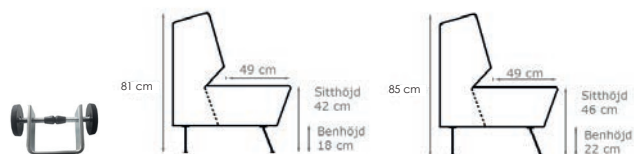

Support är en svenskproducerad serie som består av soffor och pallar som kläs i valfritt tyg, konstläder eller läder. Benen finns såväl i metall som trä och är alltid försedda med ställfötter och kan fås i två höjder, 42 eller 46 cm. Support har nozagbotten och är stoppad med kallsaum.

Bordet Flex är anpassat för våra modulära soffserier, Play, Support och Flipper. Se sid 40

[Läs mer om Support på inoff.se/support](http://inoff.se/support)