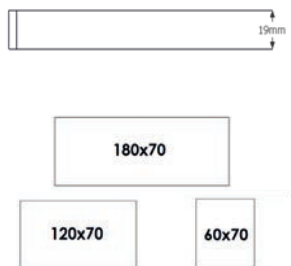

Mått (cm)	Vit	Björk	Ek	Ask	Information
					Se sida 58 för information om räkneexempel.
60x70 120x70 180x70	1395 1695 2590	1495 1995 3195	1695 2095 3695	1695 2095 3695	*Minimidebitering vid m²-pris: Vit 1245 kr Björk 1445 kr Ek/Ask 1490 kr
Pris per m² (se viktig information och räkneexempel på sida 54.)					
	2095/m²*	2145/m²*	2295/m²*	2295/m²*	Ej raka sidor: Tillägg på 490 kr per bordsskiva, se info sida 58.
Tillval, ljuddämpande material under ytskikt.					
	890/m²*	890/m²*	890/m²*	890/m²*	

Vid en förfrågan om antal överstigande tre bordsskivor i specialmått, vänligen kontakta oss.