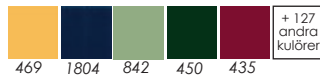

Materialutförande	Art.nr	Pris						
Bok svartbets/krom	54238	3565	-	-	-	-	-	-
Bok vitbets/krom	54239	3565	-	-	-	-	-	-
Bok kundbets/krom	54240	3925	-	-	-	-	-	-
Bok svartbets/lack	54241	3750	-	-	-	-	-	-
Bok vitbets/lack	54242	3750	-	-	-	-	-	-
Bok kundbets/lack	54243	4120	-	-	-	-	-	-

Lack ovan: vit, svart, silver

Klädd sits	Art.nr	Pris	KT/T1	T2	T3	T4	T5
Bok svartbets/krom	54244	-	3895	3955	4010	4055	4110
Bok vitbets/krom	54245	-	3895	3955	4010	4055	4110
Bok kundbets/krom	54246	-	4275	4335	4390	4435	4490
Bok svartbets/lack	54247	-	4075	4140	4190	4235	4295
Bok vitbets/lack	54248	-	4075	4140	4190	4235	4295
Bok kundbets/lack	54249	-	4475	4540	4590	4635	4695

Lack ovan: vit, svart, silver

Hel kläddel	Art.nr	Pris	KT/T1	T2	T3	T4	T5
Helklädd/krom	54250	-	3565	3715	3840	3950	4085
Helklädd/lack	54251	-	3635	3785	3910	4020	4155

Lack ovan: vit, svart, silver

Tillval	Art.nr	Pris					
Lack, stativ - Valfri färg (RAL)	53847	Startkostnad 1950 kr per RAL-kulör. Därefter 75 kr/stol.					
Kopplingsbeslag (fast, bipackas)	53959	375	-	-	-	-	-
Filtassar, per stol (monterade)	54200	40	-	-	-	-	-
Laminat (villkor minimiantal 30 st)	54751	515	-	-	-	-	-

(Se urval nedan)