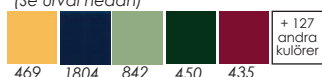

Materialutförande	Art.nr	Pris						
Bok svartbets/krom	53841	3215	-	-	-	-	-	-
Bok vitbets/krom	53842	3215	-	-	-	-	-	-
Bok kundbets/krom	53843	3535	-	-	-	-	-	-
Bok svartbets/lack	53844	3390	-	-	-	-	-	-
Bok vitbets/lack	54440	3390	-	-	-	-	-	-
Bok kundbets/lack	59019	3725	-	-	-	-	-	-

(Lack ovan: vit, svart, silver)

Klädd sits	Pris	KT/T1	T2	T3	T4	T5	
Bok svartbets/krom	54252	-	3500	3565	3615	3660	3720
Bok vitbets/krom	54253	-	3500	3565	3615	3660	3720
Bok kundbets/krom	54254	-	3850	3915	3965	4010	4070
Bok svartbets/lack	54255	-	3675	3740	3790	3835	3895
Bok vitbets/lack	54256	-	3675	3740	3790	3835	3895
Bok kundbets/lack	54257	-	4045	4110	4160	4205	4265

(Lack ovan: vit, svart, silver)

Hel kläddsel	Pris	KT/T1	T2	T3	T4	T5	
Helklädd/krom	53688	-	3300	3450	3575	3685	3820
Helklädd/lack	53854	-	3470	3615	3745	3850	3990

(Lack ovan: vit, svart, silver)

Tillval	Pris					
Lack, stativ - Valfri färg (RAL)	53847	Startkostnad 1950 kr per RAL-kulör. Därefter 75 kr/stol.				
Kopplingsbeslag (fast, bipackas)	53959	375	-	-	-	-
Filtassar, per stol (monterade)	54200	40	-	-	-	-
Laminat (villkor minimiantal 30 st)	54751	515	-	-	-	-

(Se urval nedan)