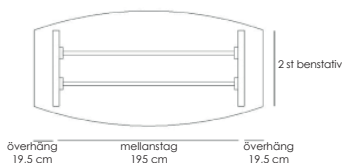

[Läs mer om Line på inoff.se/line](https://www.inoff.se/line)

Teknisk information / mått, cm

Materialutförande

Art.nr

Pris

Exempel på kompletta bord, totalhöjd 72 cm.

Komplett ellips 190x100	Vit laminat / svart abs-kantlist / krom	53468	9300
Komplett ellips 190x100	Vit laminat / svart abs-kantlist / lack (Lack ovan: vit, svart, silver)	53469	9140
Komplett ellips 190x100	Björklaminat / björk abs-kantlist / krom	53470	9850
Komplett ellips 190x100	Björklaminat / björk abs-kantlist / lack (Lack ovan: vit, svart, silver)	53471	9690
Komplett 240x120/80	Vit laminat / svart abs-kantlist / krom	53472	10295
Komplett 240x120/80	Vit laminat / svart abs-kantlist / lack (Lack ovan: vit, svart, silver)	53473	10135
Komplett 240x120/80	Björklaminat / björk abs-kantlist / krom	53474	11270
Komplett 240x120/80	Björklaminat / björk abs-kantlist / lack (Lack ovan: vit, svart, silver)	53475	11110
Komplett 320x120/80	Vit laminat / svart abs-kantlist / krom	53480	16845
Komplett 320x120/80	Vit laminat / svart abs-kantlist / lack (Lack ovan: vit, svart, silver)	53481	16295
Komplett 320x120/80	Björklaminat / björk abs-kantlist / krom	53482	17935
Komplett 320x120/80	Björklaminat / björk abs-kantlist / lack (Lack ovan: vit, svart, silver)	53483	17385
Komplett 380x120/80	Vit laminat / svart abs-kantlist / krom	53484	17845
Komplett 380x120/80	Vit laminat / svart abs-kantlist / lack (Lack ovan: vit, svart, silver)	53485	17295
Komplett 380x120/80	Björklaminat / björk abs-kantlist / krom	53486	19625
Komplett 380x120/80	Björklaminat / björk abs-kantlist / lack (Lack ovan: vit, svart, silver)	53487	19075
Komplett 440x120/80	Vit laminat / svart abs-kantlist / krom	53492	20805
Komplett 440x120/80	Vit laminat / svart abs-kantlist / lack (Lack ovan: vit, svart, silver)	53493	20255
Komplett 440x120/80	Björklaminat / björk abs-kantlist / krom	53494	22500
Komplett 440x120/80	Björklaminat / björk abs-kantlist / lack (Lack ovan: vit, svart, silver)	53495	21950