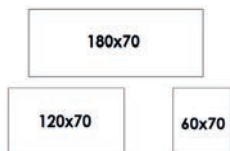

Mått (cm)	Svart 4023	Sandsten 4175	Aska 4132	Oliv 4184	Information
					Se sida 58 för information om räkneexempel.
120x70	3290	3290	3290	3290	*Minimidebitering vid m²-pris: desktop/linoleum: 2495 kr
160x80	4390	4390	4390	4390	
180x70	4590	4590	4590	4590	
180x80	4990	4990	4990	4990	
diam 50	2030	2030	2030	2030	Ej raka sidor: Tillägg på 490 kr per bordsskiva, se info sida 58.
diam 70	2390	2390	2390	2390	
Pris per m2 (se viktig information och räkneexempel på sida 50.)					
	3995/m²*	3995/m²*	3995/m²*	3995/m²*	
Tillval, ljuddämpande material under ytskikt.					
	890/m²*	890/m²*	890/m²*	890/m²*	

Vid en förfrågan om antal överstigande tre bordsskivor i specialmått, vänligen kontakta oss.

inoff.