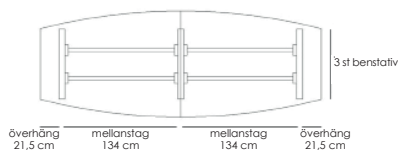

[Läs mer om Line på inoff.se/line](https://www.inoff.se/line)

Teknisk information / mått, cm

Materialutförande

Art.nr

Pris

Exempel på kompletta bord, totalhöjd 72 cm.

Komplett ellips 190x100	Vit laminat / svart abs-kantlist / krom	53468	9300
Komplett ellips 190x100	Vit laminat / svart abs-kantlist / lack (Lack ovan: vit, svart, silver)	53469	9140
Komplett ellips 190x100	Björklaminat / björk abs-kantlist / krom	53470	9850
Komplett ellips 190x100	Björklaminat / björk abs-kantlist / lack (Lack ovan: vit, svart, silver)	53471	9690
Komplett 240x120/80	Vit laminat / svart abs-kantlist / krom	53472	10295
Komplett 240x120/80	Vit laminat / svart abs-kantlist / lack (Lack ovan: vit, svart, silver)	53473	10135
Komplett 240x120/80	Björklaminat / björk abs-kantlist / krom	53474	11270
Komplett 240x120/80	Björklaminat / björk abs-kantlist / lack (Lack ovan: vit, svart, silver)	53475	11110
Komplett 320x120/80	Vit laminat / svart abs-kantlist / krom	53480	16845
Komplett 320x120/80	Vit laminat / svart abs-kantlist / lack (Lack ovan: vit, svart, silver)	53481	16295
Komplett 320x120/80	Björklaminat / björk abs-kantlist / krom	53482	17935
Komplett 320x120/80	Björklaminat / björk abs-kantlist / lack (Lack ovan: vit, svart, silver)	53483	17385
Komplett 380x120/80	Vit laminat / svart abs-kantlist / krom	53484	17845
Komplett 380x120/80	Vit laminat / svart abs-kantlist / lack (Lack ovan: vit, svart, silver)	53485	17295
Komplett 380x120/80	Björklaminat / björk abs-kantlist / krom	53486	19625
Komplett 380x120/80	Björklaminat / björk abs-kantlist / lack (Lack ovan: vit, svart, silver)	53487	19075
Komplett 440x120/80	Vit laminat / svart abs-kantlist / krom	53492	20805
Komplett 440x120/80	Vit laminat / svart abs-kantlist / lack (Lack ovan: vit, svart, silver)	53493	20255
Komplett 440x120/80	Björklaminat / björk abs-kantlist / krom	53494	22500
Komplett 440x120/80	Björklaminat / björk abs-kantlist / lack (Lack ovan: vit, svart, silver)	53495	21950