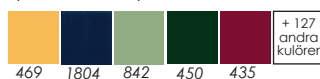

Materialutförande	Art.nr	Pris						
Bok svartbets/krom	54224	3455	-	-	-	-	-	-
Bok vitbets/krom	54225	3455	-	-	-	-	-	-
Bok kundbets/krom	54226	3800	-	-	-	-	-	-
Bok svartbets/lack	54227	3805	-	-	-	-	-	-
Bok vitbets/lack	54228	3805	-	-	-	-	-	-
Bok kundbets/lack	54229	4195	-	-	-	-	-	-

(Lack ovan: vit, svart, silver)

Klädd sits	Art.nr	Pris	KT/T1	T2	T3	T4	T5
Bok svartbets/krom	54230	-	3785	3845	3900	3945	4000
Bok vitbets/krom	54231	-	3785	3845	3900	3945	4000
Bok kundbets/krom	54232	-	4155	4220	4270	4315	4375
Bok svartbets/lack	54233	-	3805	3870	3920	3965	4025
Bok vitbets/lack	54234	-	3805	3870	3920	3965	4025
Bok kundbets/lack	54235	-	4195	4255	4310	4355	4410

(Lack ovan: vit, svart, silver)

Hel kläddsel	Art.nr	Pris	KT/T1	T2	T3	T4	T5
Helklädd/krom	54236	-	3550	3700	3825	3935	4075
Helklädd/lack	54237	-	3575	3720	3850	3955	4095

(Lack ovan: vit, svart, silver)

Tillval	Art.nr	Pris					
Lack, stativ - Valfri färg (RAL)	53847		Startkostnad 1950 kr per RAL-kulör. Därefter 75 kr/stol.				
Kopplingsbeslag (fast, bipackas)	53959	375	-	-	-	-	-
Filtassar, per stol (monterade)	54200	40	-	-	-	-	-
Laminat (villkor minimiantal 30 st)	54751	515	-	-	-	-	-

(Se urval nedan)