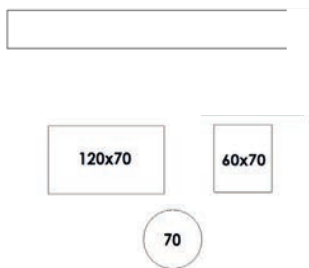

Mått (cm)	Klarlack	Kundbets	Information
60x70 120x70 180x70	offert** offert** offert**	offert** offert** offert**	Se sida 58 för information om räkneexempel.
diam 70	offert**	offert**	** Pga omvärldsläget och de variationer i pris och leveranstid som det innebär för bordsskivor i massiv ek väljer vi att tills vidare offerera detta från projekt till projekt.
Pris per m²			
	offert**	offert**	

Förslag kundbets:

Vitbets

Svartbets

profile.

Massiv fingerskarvad ek fasad kant, tjocklek 20 mm. Önskas tjocklek 30 eller 40 mm kontakta oss för offert.