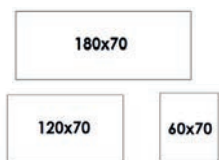

edge.

Högtryckslaminat fasad kant, tjocklek 22 mm mdf, abs-kantlist i matchande kulör.

Björklaminat har inför prislista 2022-04-01 modifierats något i kulör. inoff tar inget ansvar för historiska order som inte matchar nya beställningar.

Mått (cm)	Vit	Björk	Ask	Ek	Information
					Se sida 58 för information om räkneexempel.
60x70	1895	2195	2595	2595	*Minimidebitering vid m²-pris: Vit 1995 kr Björk 2365 kr Ask 2695 kr Ek 2695 kr
120x70	3395	4395	4695	4695	
180x70	4595	6995	7995	7995	
Pris per m2 (se viktig information och räkneexempel på sida 54.)					
	3955/m²*	5295/m²*	5995/m²*	5995/m²*	Ej raka sidor: Tillägg på 490 kr per bordsskiva, se info sida 58+.
Tillval, ljuddämpande material under ytskikt.					
	890/m²	890/m²	890/m²	890/m²	

Vid en förfrågan om antal överstigande tre bordsskivor i specialmått, vänligen kontakta oss.

circular.

Skiva i 100% återvunnen plast, 19 mm. Fasad kant. Vid kvadratisk format är hörnens radie 50 mm.

Mått (cm)	Terazzo	
70x70	3690	
diam 50	3190	
diam 70	3690	

desktop. / linoleum.

Belagd med desktop / linoleum. Melamin, 19 mm spånskiva. Rak kant, ABS-kantlist i matchande kulör.