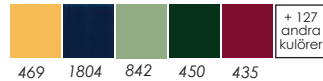

MÖBELFAKTA

Knuff är en lägre barstol i två höjder med sittskal i formpressat trä på ett underrede i kromade eller lackade medar som standard. Sittskalet kan erhållas i svart-, vit- eller kundbetsad bok, med klädd sits eller helklädd.

[Läs mer om Knuff på inoff.se/knuff](http://inoff.se/knuff)

Materialutförande	Art.nr	Pris						

Bok svartbets/krom	53241	3615	-	-	-	-	-	-
Bok vitbets/krom	53242	3615	-	-	-	-	-	-
Bok kundbets/krom	53463	3980	-	-	-	-	-	-
Bok svartbets/lack	53955	3805	-	-	-	-	-	-
Bok vitbets/lack	53956	3805	-	-	-	-	-	-
Bok kundbets/lack	53957	4180	-	-	-	-	-	-

(Lack ovan: vit, svart, silver)

Klädd sits	Pris	KT/T1	T2	T3	T4	T5

Bok svartbets/krom	53243	-	3950	4010	4065	4110	4165
Bok vitbets/krom	53244	-	3950	4010	4065	4110	4165
Bok kundbets/krom	53464	-	4320	4380	4435	4480	4535
Bok svartbets/lack	53958	-	4115	4175	4230	4275	4330
Bok vitbets/lack	53859	-	4115	4175	4230	4275	4330
Bok kundbets/lack	53960	-	4530	4590	4645	4690	4750

(Lack ovan: vit, svart, silver)

Hel klädsel	Pris	KT/T1	T2	T3	T4	T5

Helklädd/krom	51767	-	3875	4035	4175	4290	4440
Helklädd/lack	53861	-	4080	4240	4380	4495	4645

(Lack ovan: vit, svart, silver)

Tillval	Pris					

Lack, stativ - Valfri färg (RAL)	54292	Startkostnad 1950 kr per RAL-kulör. Därefter 75 kr/stol.				
Filtassar, per stol (monterade)	54200	40	-	-	-	-
Laminat (Villkor minimiantal 30 st)	59497	505	-	-	-	-

(Se urval nedan)