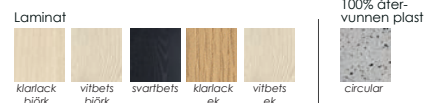

[Läs mer om Gear på inoff.se/gear](http://inoff.se/gear)

Teknisk information / mått, cm

Materialutförande

Art.nr

Pris

Komplett bord; stativ och skiva

Runt bord 50H46	Diameter: 50 cm Höjd: 46 cm	Björk klarlack / dekor björk Björk vitbets / dekor vitbets Svartbets / dekor svartbets Ek klarlack / dekor ek Ek vitbets / dekor vitbets	58630+54894 58631+ 54892 52796+53206 52795+54896 53466+54892	2180 2180 2180 2580 2580
	 	Bordsskiva Circular	valfritt stativ+59300	2300
	<i>(tilläggskostnad på ovan kombinationer)</i>			
Runt bord 70H52	Diameter: 70 cm Höjd: 52 cm	Björk klarlack / dekor björk Björk vitbets / dekor vitbets Svartbets / dekor svartbets Ek klarlack / dekor ek Ek vitbets / dekor vitbets	58632+54895 58633+ 54893 52794+53210 52793+54897 53467+54893	2580 2580 2580 3280 3280
	 	Bordsskiva Circular	valfritt stativ+59301	2500
	<i>(tilläggskostnad på ovan kombinationer)</i>			
Runt bord 70H60	Diameter: 70 cm Höjd: 60 cm	Björk klarlack / dekor björk Björk vitbets / dekor vitbets Svartbets / dekor svartbets Ek klarlack / dekor ek Ek vitbets / dekor vitbets	59406+54895 59407+ 54893 59408+53210 59409+54897 59410+54893	2780 2780 2780 3480 3480
	 	Bordsskiva Circular	valfritt stativ+59301	2500
	<i>(tilläggskostnad på ovan kombinationer)</i>			
Rektangulär 110H60	Diameter: 110x60 cm Höjd: 60 cm	Björk klarlack / dekor björk Björk vitbets / dekor vitbets Svartbets / dekor svartbets Ek klarlack / dekor ek Ek vitbets / dekor vitbets	59411+58689 59412+59416 59413+53756 59414+59418 59415+59416	3980 3980 3980 4780 4780