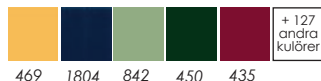

Materialutförande	Art.nr	Pris						

Bok svartbets/krom	53812	4680	-	-	-	-	-	-
Bok vitbets/krom	53813	4680	-	-	-	-	-	-
Bok kundbets/krom	53814	5140	-	-	-	-	-	-
Bok svartbets/lack	53815	4680	-	-	-	-	-	-
Bok vitbets/lack	53816	4680	-	-	-	-	-	-
Bok kundbets/lack	53817	5140	-	-	-	-	-	-

(Lack ovan: vit, svart, silver)

Klädd sits	Pris	KT/T1	T2	T3	T4	T5

Bok svartbets/krom	53818	-	5005	5065	5120	5165	5225
Bok vitbets/krom	53819	-	5005	5065	5120	5165	5225
Bok kundbets/krom	53820	-	5510	5570	5625	5670	5730
Bok svartbets/lack	53821	-	5005	5065	5120	5165	5225
Bok vitbets/lack	53822	-	5005	5065	5120	5165	5225
Bok kundbets/lack	53823	-	5510	5570	5625	5670	5730

(Lack ovan: vit, svart, silver)

Hel klädsel	Pris	KT/T1	T2	T3	T4	T5

Helklädd/krom	53824	-	4685	4835	4960	5070	5210
Helklädd/lack	53825	-	4685	4835	4960	5070	5210

(Lack ovan: vit, svart, silver)

Tillval	Pris

Lack, stativ - Valfri färg (RAL)	53847	Startkostnad 1950 kr per RAL-kulör. Därefter 75 kr per stol.
Armstöd per stol	54198	1270
Filtassar, per stol (monterade)	54200	40
Laminat (villkor minimiantal 30 st)	54751	515

(Se urval nedan)