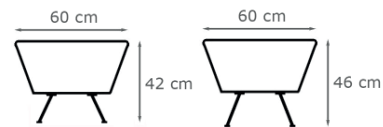

Materialutförande	Art.nr	Pris	KT/T1	T2	T3	T4	T5
Rak Pall 60, krom Längd: 60 cm Tygåtgång: 1,3 lpm Läderåtgång: 1,55 m²	51873	-	4135	4460	4735	4970	5270
Rak Pall 120, krom Längd: 120 cm Tygåtgång: 1,9 lpm Läderåtgång: 2,6 m²	51833	-	6350	6820	7225	7565	8005
Rak Pall 180, krom Längd: 180 cm Tygåtgång: 2,6 lpm Läderåtgång: 3,2 m²	51834	-	8595	9235	9790	10255	10855
Rund pall 90, krom Diameter: 90 cm Tygåtgång: 1,7 lpm Läderåtgång: 2 m²	52304	-	7565	7985	8345	8650	9045
Pall svängd 230, krom Diagonalmått: 230 cm Tygåtgång: 3 lpm Läderåtgång: 3,95 m²	52306	-	16150	16890	17530	18065	18760