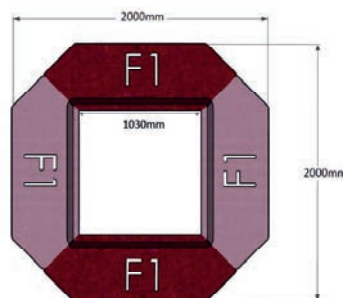

39 720:- brutto