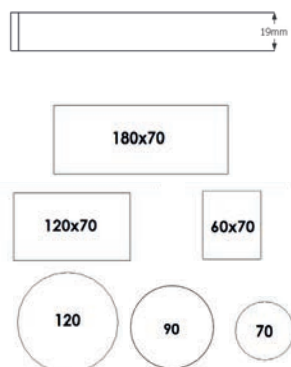

basic.

Melamin, rak kant, tjocklek 19 mm spånskiva, abs-kantlist i matchande kulör.

Mått (cm)	Vit	Ljusgrå	Information
			Se sida 58 för information om räkneexempel.
60x70 120x70 180x70	745 1095 1430	745 1095 1430	*Minimidebitering vid m²-pris: 1195 kr
diam 70 diam 90 diam 120	1190 1490 1795	1190 1490 1795	Ej raka sidor: Tillägg på 490 kr per bordsskiva, se info sida 58.
Pris per m² (se viktig information och räkneexempel på sida 54)			
	1295/m²*	1295/m²*	*vid önskemål om annan färg vänligen kontakta oss för offert
Tillval, ljuddämpande material under ytskikt.			
	890/m²	890/m²	

Vid en förfrågan om antal överstigande tre bordsskivor i specialmått, vänligen kontakta oss.

bordsskivor.

plain.

Högtryckslaminat, rak kant, tjocklek 19 mm spånskiva, abs-kantlist i matchande kulör.

Björklaminat har inför prislista 2022-04-01 modifierats något i kulör. inoff tar inget ansvar för historiska order som inte matchar nya beställningar.