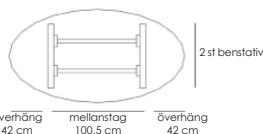

[Läs mer om Line på inoff.se/line](https://www.inoff.se/line)

Teknisk information / mått, cm

Materialutförande

Art.nr

Pris

Exempel på kompletta bord, totalhöjd 72 cm.

Komplett ellips 190x100	Vit laminat / svart abs-kantlist / krom	53468	9300
Komplett ellips 190x100	Vit laminat / svart abs-kantlist / lack (Lack ovan: vit, svart, silver)	53469	9140
Komplett ellips 190x100	Björklaminat / björk abs-kantlist / krom	53470	9850
Komplett ellips 190x100	Björklaminat / björk abs-kantlist / lack (Lack ovan: vit, svart, silver)	53471	9690
Komplett 240x120/80	Vit laminat / svart abs-kantlist / krom	53472	10295
Komplett 240x120/80	Vit laminat / svart abs-kantlist / lack (Lack ovan: vit, svart, silver)	53473	10135
Komplett 240x120/80	Björklaminat / björk abs-kantlist / krom	53474	11270
Komplett 240x120/80	Björklaminat / björk abs-kantlist / lack (Lack ovan: vit, svart, silver)	53475	11110
Komplett 320x120/80	Vit laminat / svart abs-kantlist / krom	53480	16845
Komplett 320x120/80	Vit laminat / svart abs-kantlist / lack (Lack ovan: vit, svart, silver)	53481	16295
Komplett 320x120/80	Björklaminat / björk abs-kantlist / krom	53482	17935
Komplett 320x120/80	Björklaminat / björk abs-kantlist / lack (Lack ovan: vit, svart, silver)	53483	17385
Komplett 380x120/80	Vit laminat / svart abs-kantlist / krom	53484	17845
Komplett 380x120/80	Vit laminat / svart abs-kantlist / lack (Lack ovan: vit, svart, silver)	53485	17295
Komplett 380x120/80	Björklaminat / björk abs-kantlist / krom	53486	19625
Komplett 380x120/80	Björklaminat / björk abs-kantlist / lack (Lack ovan: vit, svart, silver)	53487	19075
Komplett 440x120/80	Vit laminat / svart abs-kantlist / krom	53492	20805
Komplett 440x120/80	Vit laminat / svart abs-kantlist / lack (Lack ovan: vit, svart, silver)	53493	20255
Komplett 440x120/80	Björklaminat / björk abs-kantlist / krom	53494	22500
Komplett 440x120/80	Björklaminat / björk abs-kantlist / lack (Lack ovan: vit, svart, silver)	53495	21950