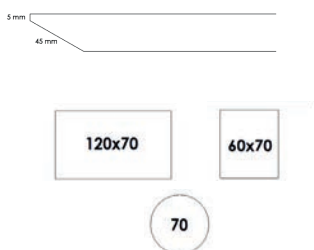

Mått (cm)	Klarlack	Kundbets	Information
60x70 120x70 180x70	offert** offert** offert**	offert** offert** offert**	Se sida 58 för information om räkneexempel.
diam 70	offert**	offert**	** Pga omvärldsläget och de variationer i pris och leveranstid som det innebär för bordsskivor i massiv ek väljer vi att tills vidare offerera detta från projekt till projekt.
Pris per m²			
	offert**	offert**	

Förslag kundbets:

Vitbets

Svartbets

inoff.