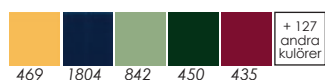

Bredd:	47,5 cm
Djup:	51 cm
Sitt höjd:	46 cm
Sitt djup:	37 cm
Total höjd:	82 cm

Volym 2 stol:	0,4 m³
Vikt 2 stol:	10 kg

Tygåtgång 2 sistar:	0,5 lpm
Läderåtgång sits:	0,4 m²

Tygåtgång helklädd:	0,6 lpm
Läderåtgång helklädd:	1,3 m²

Materialutförande	Art.nr	Pris						

Bok klarlack/klarlackat stativ	54512	3205	-	-	-	-	-	-
Bok kundbets/klarlackat stativ	54513	3575	-	-	-	-	-	-
Bok svartbets/svartbetsat stativ	58525	3205	-	-	-	-	-	-
Bok kundbets/svartbetsat stativ	54515	3575	-	-	-	-	-	-

Klädd sits	Pris	KT/T1	T2	T3	T4	T5

Bok klarlack/klarlackat stativ	54516	-	3535	3595	3650	3690	3750
Bok kundbets/klarlackat stativ	54517	-	3905	3965	4020	4065	4120
Bok svartbets/svartbetsat stativ	54518	-	3535	3595	3650	3690	3750
Bok kundbets/svartbetsat stativ	54519	-	3905	3965	4020	4065	4120

Hel kläddesl	Pris	KT/T1	T2	T3	T4	T5

Helklädd/klarlackat stativ	54520	-	3290	3440	3570	3675	3815
Helklädd/svartbetsat stativ	54521	-	3290	3440	3570	3675	3815

Tillval	Pris					

Kopplingsbeslag (<i>fast, bipackas</i>)	53959	375	-	-	-	-
Fliittassar, per stol (<i>monterade</i>)	54200	40	-	-	-	-
Bets, stativ - Valfri färg (NCS)	54522	355	-	-	-	-
Laminat (<i>villkor minimiantal 30 st</i>)	54751	515	-	-	-	-

(Se urval nedan)