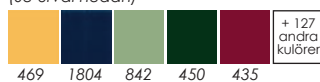

Materialutförande	Art.nr	Pris						
Bok svartbets/krom	53798	2500	-	-	-	-	-	-
Bok vitbets/krom	53799	2500	-	-	-	-	-	-
Bok kundbets/krom	53800	2750	-	-	-	-	-	-
Bok svartbets/lack	53801	2655	-	-	-	-	-	-
Bok vitbets/lack	53802	2655	-	-	-	-	-	-
Bok kundbets/lack	53803	2925	-	-	-	-	-	-

(Lack ovan: vit, svart, silver)

Klädd sits	Pris	KT/T1	T2	T3	T4	T5	
Bok svartbets/krom	53804	-	2785	2845	2900	2940	3000
Bok vitbets/krom	53805	-	2785	2845	2900	2940	3000
Bok kundbets/krom	53806	-	3060	3120	3175	3220	3275
Bok svartbets/lack	53807	-	2935	3000	3050	3095	3155
Bok vitbets/lack	53808	-	2935	3000	3050	3095	3155
Bok kundbets/lack	53809	-	3235	3295	3350	3395	3450

(Lack ovan: vit, svart, silver)

Hel kläddel	Pris	KT/T1	T2	T3	T4	T5	
Helklädd/krom	53810	-	2555	2705	2835	2940	3080
Helklädd/lack	53811	-	2710	2860	2985	3095	3230

(Lack ovan: vit, svart, silver)

Tillval	Pris	
Lack, stativ - Valfri färg (RAL)	53847	Startkostnad 1950 kr per RAL-kulör. Därefter 75 kr/stol.
Kopplingsbeslag (fast, bipackas)	53959	375
Filtassar, per stol (monterade)	54200	40
Laminat (villkor minimalt 30 st)	54751	515

(Se urval nedan)