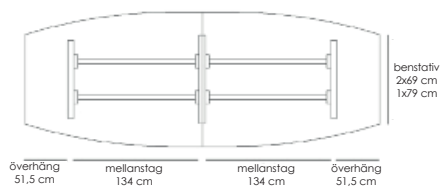

Komplett 380x120/80	Vit laminat / svart abs-kantlist / krom	53512	18680
Komplett 380x120/80	Vit laminat / svart abs-kantlist / lack (Lack ovan: vit, svart, silver)	53513	18680
Komplett 380x120/80	Björklaminat / björk abs-kantlist / krom	53514	20460
Komplett 380x120/80	Björklaminat / björk abs-kantlist / lack (Lack ovan: vit, svart, silver)	53515	20460