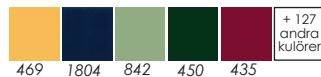

Materialutförande	Art.nr	Pris						
Bok svartbets/krom	54210	5985	-	-	-	-	-	-
Bok vitbets/krom	54211	5985	-	-	-	-	-	-
Bok kundbets/krom	54212	6585	-	-	-	-	-	-
Bok svartbets/lack	54213	5985	-	-	-	-	-	-
Bok vitbets/lack	54214	5985	-	-	-	-	-	-
Bok kundbets/lack	54215	6585	-	-	-	-	-	-

(Lack ovan: vit, svart, silver)

Klädd sits	Pris	KT/T1	T2	T3	T4	T5	
Bok svartbets/krom	54216	-	6315	6375	6430	6475	6530
Bok vitbets/krom	54217	-	6315	6375	6430	6475	6530
Bok kundbets/krom	54218	-	6795	6855	6910	6955	7015
Bok svartbets/lack	54219	-	6315	6375	6430	6475	6530
Bok vitbets/lack	54220	-	6315	6375	6430	6475	6530
Bok kundbets/lack	54221	-	6795	6855	6910	6955	7015

(Lack ovan: vit, svart, silver)

Hel klädsel	Pris	KT/T1	T2	T3	T4	T5	
Helklädd/krom	54222	-	5975	6120	6250	6355	6495
Helklädd/lack	54223	-	5975	6120	6250	6355	6495

(Lack ovan: vit, svart, silver)

Tillval	Pris
Lack, stativ - Valfri färg (RAL)	53847
Armstöd per stol	54198
<i>(Gäller endast för helklädsel)</i>	
Höj- och sänkbar	54869
Laminat (villkor minimiantal 30 st)	54751
<i>(Se urval nedan)</i>	

Startkostnad 1950 kr per RAL-kulör. Därefter 75 kr per stol.
1270 - - - - -