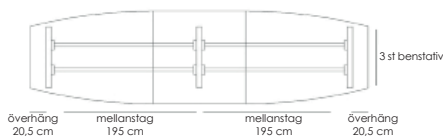

[Läs mer om Line på inoff.se/line](https://www.inoff.se/line)

Teknisk information / mått, cm

Materialutförande

Art.nr

Pris

Exempel på kompletta bord, totalhöjd 72 cm.

Komplett ellips 190x100	Vit laminat / svart abs-kantlist / krom	53468	9300
Komplett ellips 190x100	Vit laminat / svart abs-kantlist / lack (Lack ovan: vit, svart, silver)	53469	9140
Komplett ellips 190x100	Björklaminat / björk abs-kantlist / krom	53470	9850
Komplett ellips 190x100	Björklaminat / björk abs-kantlist / lack (Lack ovan: vit, svart, silver)	53471	9690
Komplett 240x120/80	Vit laminat / svart abs-kantlist / krom	53472	10295
Komplett 240x120/80	Vit laminat / svart abs-kantlist / lack (Lack ovan: vit, svart, silver)	53473	10135
Komplett 240x120/80	Björklaminat / björk abs-kantlist / krom	53474	11270
Komplett 240x120/80	Björklaminat / björk abs-kantlist / lack (Lack ovan: vit, svart, silver)	53475	11110
Komplett 320x120/80	Vit laminat / svart abs-kantlist / krom	53480	16845
Komplett 320x120/80	Vit laminat / svart abs-kantlist / lack (Lack ovan: vit, svart, silver)	53481	16295
Komplett 320x120/80	Björklaminat / björk abs-kantlist / krom	53482	17935
Komplett 320x120/80	Björklaminat / björk abs-kantlist / lack (Lack ovan: vit, svart, silver)	53483	17385
Komplett 380x120/80	Vit laminat / svart abs-kantlist / krom	53484	17845
Komplett 380x120/80	Vit laminat / svart abs-kantlist / lack (Lack ovan: vit, svart, silver)	53485	17295
Komplett 380x120/80	Björklaminat / björk abs-kantlist / krom	53486	19625
Komplett 380x120/80	Björklaminat / björk abs-kantlist / lack (Lack ovan: vit, svart, silver)	53487	19075
Komplett 440x120/80	Vit laminat / svart abs-kantlist / krom	53492	20805
Komplett 440x120/80	Vit laminat / svart abs-kantlist / lack (Lack ovan: vit, svart, silver)	53493	20255
Komplett 440x120/80	Björklaminat / björk abs-kantlist / krom	53494	22500
Komplett 440x120/80	Björklaminat / björk abs-kantlist / lack (Lack ovan: vit, svart, silver)	53495	21950