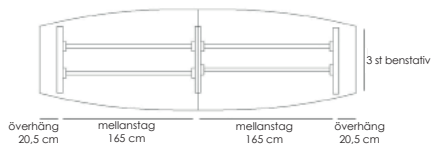

[Läs mer om Line på inoff.se/line](https://www.inoff.se/line)

Teknisk information / mått, cm

Materialutförande

Art.nr

Pris

Exempel på kompletta bord, totalhöjd 72 cm.

Komplett ellips 190x100	Vit laminat / svart abs-kantlist / krom	53468	9300
Komplett ellips 190x100	Vit laminat / svart abs-kantlist / lack (Lack ovan: vit, svart, silver)	53469	9140
Komplett ellips 190x100	Björklaminat / björk abs-kantlist / krom	53470	9850
Komplett ellips 190x100	Björklaminat / björk abs-kantlist / lack (Lack ovan: vit, svart, silver)	53471	9690
Komplett 240x120/80	Vit laminat / svart abs-kantlist / krom	53472	10295
Komplett 240x120/80	Vit laminat / svart abs-kantlist / lack (Lack ovan: vit, svart, silver)	53473	10135
Komplett 240x120/80	Björklaminat / björk abs-kantlist / krom	53474	11270
Komplett 240x120/80	Björklaminat / björk abs-kantlist / lack (Lack ovan: vit, svart, silver)	53475	11110
Komplett 320x120/80	Vit laminat / svart abs-kantlist / krom	53480	16845
Komplett 320x120/80	Vit laminat / svart abs-kantlist / lack (Lack ovan: vit, svart, silver)	53481	16295
Komplett 320x120/80	Björklaminat / björk abs-kantlist / krom	53482	17935
Komplett 320x120/80	Björklaminat / björk abs-kantlist / lack (Lack ovan: vit, svart, silver)	53483	17385
Komplett 380x120/80	Vit laminat / svart abs-kantlist / krom	53484	17845
Komplett 380x120/80	Vit laminat / svart abs-kantlist / lack (Lack ovan: vit, svart, silver)	53485	17295
Komplett 380x120/80	Björklaminat / björk abs-kantlist / krom	53486	19625
Komplett 380x120/80	Björklaminat / björk abs-kantlist / lack (Lack ovan: vit, svart, silver)	53487	19075
Komplett 440x120/80	Vit laminat / svart abs-kantlist / krom	53492	20805
Komplett 440x120/80	Vit laminat / svart abs-kantlist / lack (Lack ovan: vit, svart, silver)	53493	20255
Komplett 440x120/80	Björklaminat / björk abs-kantlist / krom	53494	22500
Komplett 440x120/80	Björklaminat / björk abs-kantlist / lack (Lack ovan: vit, svart, silver)	53495	21950