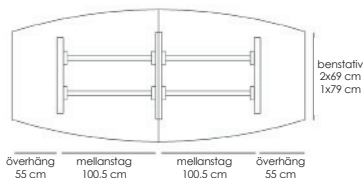

Komplett 240x120/80	Vit laminat / svart abs-kantlist / krom	53500	10865
Komplett 240x120/80	Vit laminat / svart abs-kantlist / lack (Lack ovan: vit, svart, silver)	53501	10865
Komplett 240x120/80	Björklaminat / björk abs-kantlist / krom	53502	11840
Komplett 240x120/80	Björklaminat / björk abs-kantlist / lack (Lack ovan: vit, svart, silver)	53503	11840