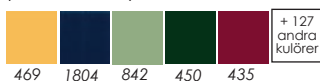

Materialutförande	Art.nr	Pris

Bok svartbets/krom	53233	3010
Bok vitbets/krom	53234	3010
Bok kundbets/krom	53459	3315
Bok svartbets/lack	53833	3180
Bok vitbets/lack	53834	3180
Bok kundbets/lack	53835	3495

(Lack ovan: vit, svart, silver)

Klädd sits	Pris	KT/T1	T2	T3	T4	T5

Bok svartbets/krom	53235	-	3300	3360	3415	3460	3520
Bok vitbets/krom	53236	-	3300	3360	3415	3460	3520
Bok kundbets/krom	53460	-	3635	3700	3750	3795	3855
Bok svartbets/lack	53836	-	3470	3530	3585	3630	3685
Bok vitbets/lack	53837	-	3470	3530	3585	3630	3685
Bok kundbets/lack	53838	-	3820	3880	3935	3975	4035

(Lack ovan: vit, svart, silver)

Hel kläddsel	Pris	KT/T1	T2	T3	T4	T5

Helklädd/krom	51783	-	3150	3300	3425	3535	3670
Helklädd/lack	53840	-	3320	3470	3595	3705	3845

(Lack ovan: vit, svart, silver)

Tillval	Pris

Lack, stativ - Valfri färg (RAL)	53847	Startkostnad 1950 kr per RAL-kulör. Därefter 75 kr/stol.
Kopplingsbeslag (fast, bipackas)	53959	375
Filtassar, per stol (monterade)	54200	40
Laminat (villkor minimiantal 30 st)	54751	515

(Se urval nedan)