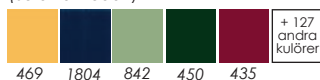

Materialutförande	Art.nr	Pris						
Bok svartbets/krom	53229	2595	-	-	-	-	-	-
Bok vitbets/krom	53230	2595	-	-	-	-	-	-
Bok kundbets/krom	53457	2855	-	-	-	-	-	-
Bok svartbets/lack	53826	2755	-	-	-	-	-	-
Bok vitbets/lack	53827	2755	-	-	-	-	-	-
Bok kundbets/lack	53828	3025	-	-	-	-	-	-

(Lack ovan: vit, svart, silver)

Klädd sits	Pris	KT/T1	T2	T3	T4	T5	
Bok svartbets/krom	53231	-	2890	2950	3005	3045	3105
Bok vitbets/krom	53232	-	2890	2950	3005	3045	3105
Bok kundbets/krom	53458	-	3175	3235	3290	3335	3390
Bok svartbets/lack	53829	-	3050	3110	3165	3210	3265
Bok vitbets/lack	53830	-	3050	3110	3165	3210	3265
Bok kundbets/lack	53831	-	3355	3415	3470	3515	3570

(Lack ovan: vit, svart, silver)

Hel kläddsel	Pris	KT/T1	T2	T3	T4	T5	
Helklädd/krom	51758	-	2705	2850	2980	3085	3225
Helklädd/lack	53832	-	2760	2910	3035	3145	3285

(Lack ovan: vit, svart, silver)

Tillval	Pris
Lack, stativ - Valfri färg (RAL)	53847
Kopplingsbeslag (fast, bipackas)	53959
Filtassar, per stol (monterade)	54200
Laminat (villkor minimiantal 30 st)	54751

(Se urval nedan)