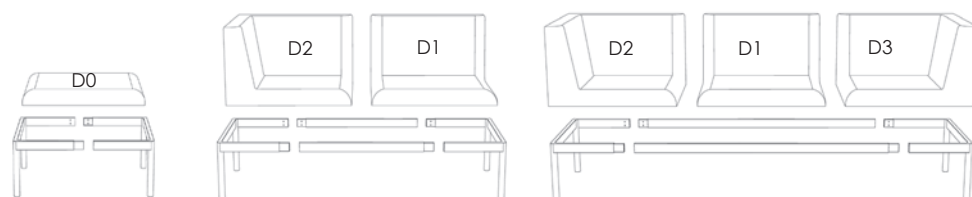

day.

Design: ODDA design studio

new

Day är en flexibel modulserie med nozagsits och kallskum som enkelt byggs ihop och som i efterhand kan ändra uttryck. Stativet, som lackas, byggs på benpar, som kombineras med stag i två olika längder om man önskar en tvåsits eller tresits. Till stativet väljer man sedan sittdelar, antingen sittmodul, sitt- och ryggmodul eller modul med armstöd/ hörnmodul. Det finns två höjder på ryggarna. Sittdelarna kläs, och delad klädsel är möjlig. Placeringen av sittdelarna kan ändras i efterhand och om man önskar en bordsskiva på någon del är det möjligt, se bord Day. I serien finns även förvaringsmodul som är lika flexibel som övriga moduler i serien, samt även skiljevägg i plywood, vars utseende kan varieras enligt önskemål.

[Läs mer om Day på inoff.se/day](http://inoff.se/day)

new

new

Bredd: se resp. produkt
Djup: 62 cm
Sitt höjd: 44 cm
Sitt djup: 49 cm
Totalhöjd: 80/120 cm

Tygåtgång
Sittmodul (D0): 0,9 lpm
Sitt-/ryggmodul (D1): 1,6 lpm
Hörnmodul (D2, D3): 2 lpm
Sitt-/ryggmodul (D6): 1,7 lpm
Sitt-/ryggmodul (D1+D9): 1,6 lpm
Hörnmodul (D7, D8): 2,6 lpm
Armstöd: 0,4 lpm/2 st

Läderåtgång
Sittmodul (D0): 1,4 m²
Sitt-/ryggmodul (D1): 2,2 m²
Hörnmodul (D2, D3): 2,9 m²
Sittmodul hög (D6): 2,9 m²
Sitt-/ryggmodul (D1+D9): 2,2 m²
Hörnmodul hög (D7, D8): 4,45 m²
Armstöd: 0,45 m²

Delad klädsel
Sitt-/ryggmodul (D1): 0,8 lpm / 1 lpm
1,2 m² / 1,4 m²
Hörnmodul (D2, D3): 0,7 lpm / 1,55 lpm
1 m² / 2,2 m²

Sitt-/ryggmodul hel rygg (D6)
Rygg halv mittdel: 0,97 lpm
Rygg halv ovan: 0,8 lpm
Sitt: 0,95 lpm
(kontakta inoff vid delad klädsel i läder)

Hörnmodul, hög rygg (D7 / D8)
Rygg halv mittdel: 1,95 lpm
Rygg halv ovan: 0,8 lpm
Sitt: 0,95 lpm
(kontakta inoff vid delad klädsel i läder)

Förvaringsmodul (D5)
Insida: 45,5 x 45,5 cm
Insida djup: 18 cm
Insats, kryss: 22 x 22 cm