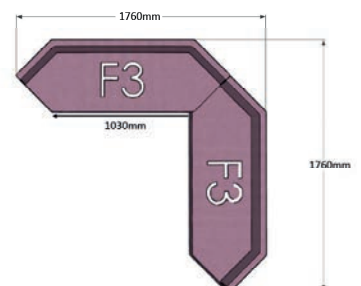

24 880:- brutto

inoff.