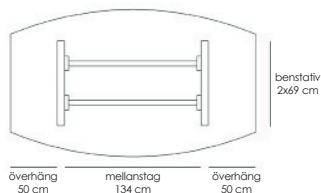

[Lös mer om Stand by på inoff.se/standby](https://inoff.se/standby)

Teknisk information / mått, cm Materialutförande Art.nr Pris

Exempel på kompletta bord, totalhöjd 72 cm.

Komplett ellips 190x100	Vit laminat / svart abs-kantlist / krom	53496	10030
Komplett ellips 190x100	Vit laminat / svart abs-kantlist / lack (Lack ovan: vit, svart, silver)	53497	10030
Komplett ellips 190x100	Björklaminat / björk abs-kantlist / krom	53498	10580
Komplett ellips 190x100	Björklaminat / björk abs-kantlist / lack (Lack ovan: vit, svart, silver)	53499	10580