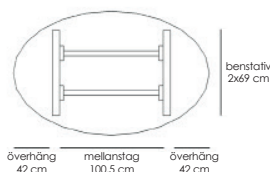

[Lös mer om Stand by på inoff.se/standby](https://inoff.se/standby)

Teknisk information / mått, cm Materialutförande Art.nr Pris

Exempel på kompletta bord, totalhöjd 72 cm.

Komplett ellips 190x100	Vit laminat / svart abs-kantlist / krom	53496	10030
Komplett ellips 190x100	Vit laminat / svart abs-kantlist / lack (Lack ovan: vit, svart, silver)	53497	10030
Komplett ellips 190x100	Björklaminat / björk abs-kantlist / krom	53498	10580
Komplett ellips 190x100	Björklaminat / björk abs-kantlist / lack (Lack ovan: vit, svart, silver)	53499	10580