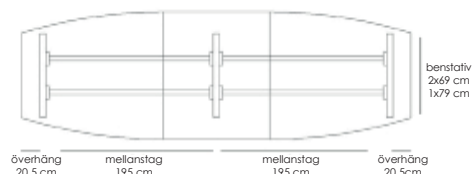

Komplett 440x120/80	Vit laminat / svart abs-kantlist / krom	53520	22630
Komplett 440x120/80	Vit laminat / svart abs-kantlist / lack (Lack ovan: vit, svart, silver)	53521	22630
Komplett 440x120/80	Björklaminat / björk abs-kantlist / krom	53522	24325
Komplett 440x120/80	Björklaminat / björk abs-kantlist / lack (Lack ovan: vit, svart, silver)	53523	24325