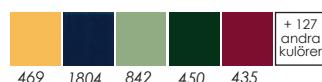

Knuff är en lägre barstol i två höjder med sitskal i formpressat trä på ett underrede i kromade eller lackade medar som standard. Sittskalet kan erhållas i svart-, vit- eller kundbetsad bok, med klädd sits eller helklädd.

[Läs mer om Knuff på inoff.se/knuff](https://inoff.se/knuff)

Materialutförande	Art.nr	Pris						

Svartbetsad bok/krom	53237	3560	-	-	-	-	-	-
Vitbetsad bok/krom	53238	3560	-	-	-	-	-	-
Kundbets bok/krom	53461	3910	-	-	-	-	-	-
Svartbetsad bok/lack	53908	3750	-	-	-	-	-	-
Vitbetsad bok/lack	53909	3750	-	-	-	-	-	-
Kundbets bok/lack	53910	4130	-	-	-	-	-	-

(Lack ovan: vit, svart, silver)

Klädd sits	Pris	KT/T1	T2	T3	T4	T5

Svartbetsad bok/krom	53239	-	3860	3925	3975	4020	4080
Vitbetsad bok/krom	53240	-	3860	3925	3975	4020	4080
Kundbets bok/krom	53462	-	4170	4235	4285	4330	4390
Svartbetsad bok/lack	53911	-	4060	4120	4175	4220	4275
Vitbetsad bok/lack	53912	-	4060	4120	4175	4220	4275
Kundbets bok/lack	53913	-	4465	4530	4580	4625	4685

(Lack ovan: vit, svart, silver)

Hel klädsel	Pris	KT/T1	T2	T3	T4	T5

Helklädd/krom	52397	-	3725	3885	4025	4140	4290
Helklädd/lack	53914	-	3945	4105	4240	4360	4510

(Lack ovan: vit, svart, silver)

Tillval	Pris

Lack, stativ - Valfri färg (RAL)	54292	Startkostnad 1950 kr per RAL-kulör. Därefter 75 kr/stol.
Filtassar, per stol (monterade)	54200	40
Laminat (Villkor minimiantal 30 st)	59497	505