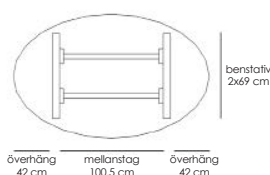

[Lös mer om Stand by på inoff.se/standby](https://inoff.se/standby)

Teknisk information / mått, cm Materialutförande Art.nr Pris

Exempel på kompletta bord, totalhöjd 72 cm.

Komplett ellips 190x100	Vit laminat / svart abs-kantlist / krom	53496	12040
Komplett ellips 190x100	Vit laminat / svart abs-kantlist / lack (Lack ovan: vit, svart, silver)	53497	12040
Komplett ellips 190x100	Björklaminat / björk abs-kantlist / krom	53498	12700
Komplett ellips 190x100	Björklaminat / björk abs-kantlist / lack (Lack ovan: vit, svart, silver)	53499	12700