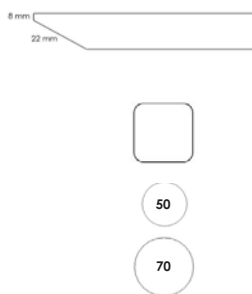

Vid en förfrågan om antal överstigande tre bordsskivor i specialmått, vänligen kontakta oss.

circular.

Skiva i 100% återvunnen plast, 19 mm. Fasad kant. Vid kvadratisk format är hörnens radie 50 mm.

Mått (cm)	Terazzo
70x70	4430
diam 50	3830
diam 70	4430