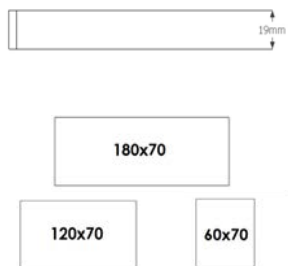

Mått (cm)	Vit	Björk	Ek	Ask	Information
					Se sida 58 för information om räkneexempel. *Minimidebitering vid m²-pris: Vit 1495 kr Björk 1735 kr Ek/Ask 1790 kr Ej raka sidor: Tillägg på 590 kr per bordsskiva, se info sida 58.
60x70 120x70 180x70	1675 2035 3110	1795 2395 3835	2035 2515 4435	2035 2515 4435	
Pris per m² (se viktig information och räkneexempel på sida 54.)					
	2515/m²*	2575/m²*	2755/m²*	2755/m²*	
Tillval, ljuddämpande material under ytskikt.					
	1070/m²*	1070/m²*	1070/m²*	1070/m²*	

Vid en förfrågan om antal överstigande tre bordsskivor i specialmått, vänligen kontakta oss.