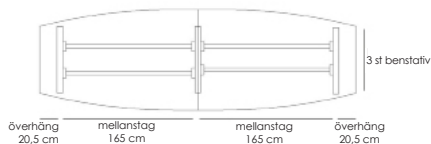

[Läs mer om Line på inoff.se/line](https://www.inoff.se/line)

Teknisk information / mått, cm

Materialutförande

Art.nr

Pris

Exempel på kompletta bord, totalhöjd 72 cm.

Komplett ellips 190x100	Vit laminat / svart abs-kantlist / krom	53468	11150
Komplett ellips 190x100	Vit laminat / svart abs-kantlist / lack (Lack ovan: vit, svart, silver)	53469	10970
Komplett ellips 190x100	Björklaminat / björk abs-kantlist / krom	53470	11810
Komplett ellips 190x100	Björklaminat / björk abs-kantlist / lack (Lack ovan: vit, svart, silver)	53471	11630
Komplett 240x120/80	Vit laminat / svart abs-kantlist / krom	53472	12425
Komplett 240x120/80	Vit laminat / svart abs-kantlist / lack (Lack ovan: vit, svart, silver)	53473	12245
Komplett 240x120/80	Björklaminat / björk abs-kantlist / krom	53474	13595
Komplett 240x120/80	Björklaminat / björk abs-kantlist / lack (Lack ovan: vit, svart, silver)	53475	13415
Komplett 320x120/80	Vit laminat / svart abs-kantlist / krom	53480	18260
Komplett 320x120/80	Vit laminat / svart abs-kantlist / lack (Lack ovan: vit, svart, silver)	53481	18080
Komplett 320x120/80	Björklaminat / björk abs-kantlist / krom	53482	19560
Komplett 320x120/80	Björklaminat / björk abs-kantlist / lack (Lack ovan: vit, svart, silver)	53483	19380
Komplett 380x120/80	Vit laminat / svart abs-kantlist / krom	53484	21405
Komplett 380x120/80	Vit laminat / svart abs-kantlist / lack (Lack ovan: vit, svart, silver)	53485	21135
Komplett 380x120/80	Björklaminat / björk abs-kantlist / krom	53486	23535
Komplett 380x120/80	Björklaminat / björk abs-kantlist / lack (Lack ovan: vit, svart, silver)	53487	23265
Komplett 440x120/80	Vit laminat / svart abs-kantlist / krom	53492	25110
Komplett 440x120/80	Vit laminat / svart abs-kantlist / lack (Lack ovan: vit, svart, silver)	53493	24840
Komplett 440x120/80	Björklaminat / björk abs-kantlist / krom	53494	27140
Komplett 440x120/80	Björklaminat / björk abs-kantlist / lack (Lack ovan: vit, svart, silver)	53495	26870