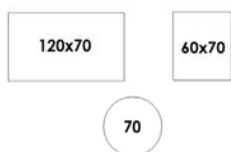

Mått (cm)	Klarlack	Kundbets	Information
60x70 120x70 180x70	offert** offert** offert**	offert** offert** offert**	Se sida 58 för information om räkneexempel.
diam 70	offert**	offert**	** Pga omvärldsläget och de variationer i pris och leveranstid som det innebär för bordsskivor i massiv ek väljer vi att tills vidare offerera detta från projekt till projekt.
Pris per m2			
	offert**	offert**	

Förslag kundbets:

Vitbets

Svartbets

inoff.

bordsskivor.