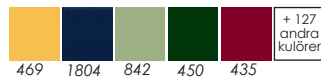

Materialutförande	Art.nr	Pris						
Bok svartbets/krom	54210	7180	-	-	-	-	-	-
Bok vitbets/krom	54211	7180	-	-	-	-	-	-
Bok kundbets/krom	54212	7900	-	-	-	-	-	-
Bok svartbets/lack	54213	7180	-	-	-	-	-	-
Bok vitbets/lack	54214	7180	-	-	-	-	-	-
Bok kundbets/lack	54215	7900	-	-	-	-	-	-

(Lack ovan: vit, svart, silver)

Klädd sits	Pris	KT/T1	T2	T3	T4	T5	
Bok svartbets/krom	54216	-	7575	7640	7690	7735	7795
Bok vitbets/krom	54217	-	7575	7640	7690	7735	7795
Bok kundbets/krom	54218	-	8155	8215	8270	8315	8370
Bok svartbets/lack	54219	-	7575	7640	7690	7735	7795
Bok vitbets/lack	54220	-	7575	7640	7690	7735	7795
Bok kundbets/lack	54221	-	8155	8215	8270	8315	8370

(Lack ovan: vit, svart, silver)

Hel klädsel	Pris	KT/T1	T2	T3	T4	T5	
Helklädd/krom	54222	-	7170	7315	7445	7550	7690
Helklädd/lack	54223	-	7170	7315	7445	7550	7690

(Lack ovan: vit, svart, silver)

Tillval	Pris					
Lack, stativ - Valfri färg (RAL)	53847	Startkostnad 2340 NOK per RAL-kulör. Därefter 90 kr/stol.				
Armstöd per stol	54198	1525	-	-	-	-
<i>(Gäller endast för helklädsel)</i>						
Höj- och sänkbar	54869	955	-	-	-	-
Laminat (villkor minimiantal 30 st)	54751	615	-	-	-	-

(Se urval nedan)