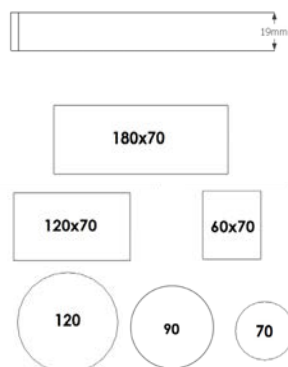

basic.

Melamin, rak kant, tjocklek 19 mm spånskiva, abs-kantlist i matchande kulör.

Mått (cm)	Vit	Ljusgrå	Information
			Se sida 58 för information om räkneexempel. *Minimidebitering vid m²-pris: 1435 kr Ej raka sidor: Tillägg på 590 kr per bordsskiva, se info sida 58. *vid önskemål om annan färg vänligen kontakta oss för offert
60x70 120x70 180x70	895 1315 1715	895 1315 1715	
diam 70 diam 90 diam 120	1430 1790 2155	1430 1790 2155	
Pris per m² (se viktig information och räkneexempel på sida 54)			
	1555/m²*	1555/m²*	
Tillval, ljuddämpande material under ytskikt.			
	1070/m²	1070/m²	

Vid en förfrågan om antal överstigande tre bordsskivor i specialmått, vänligen kontakta oss.

bordsskivor.

plain.

Högtryckslaminat, rak kant, tjocklek 19 mm spånskiva, abs-kantlist i matchande kulör.

Björklaminat har inför prislista 2022-04-01 modifierats något i kulör. inoff tar inget ansvar för historiska order som inte matchar nya beställningar.