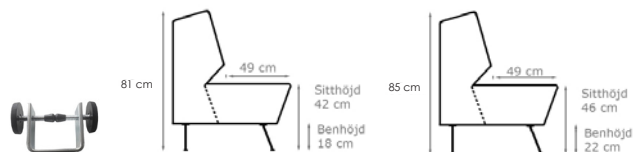

Support är en svenskproducerad serie som består av soffor och pallar som kläs i valfritt tyg, konstläder eller läder. Benen finns såväl i metall som trä och är alltid försedda med ställfötter och kan fås i två höjder, 42 eller 46 cm. Support har nozagbotten och är stoppad med kallsaum.

Bordet Flex är anpassat för våra modulära soffserier, Play, Support och Flipper. Se sid 40

[Läs mer om Support på inoff.se/support](http://inoff.se/support)