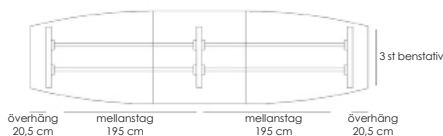

[Läs mer om Line på inoff.se/line](https://www.inoff.se/line)

Teknisk information / mått, cm

Materialutförande

Art.nr

Pris

Exempel på kompletta bord, totalhöjd 72 cm.

Komplett ellips 190x100	Vit laminat / svart abs-kantlist / krom	53468	11150
Komplett ellips 190x100	Vit laminat / svart abs-kantlist / lack (Lack ovan: vit, svart, silver)	53469	10970
Komplett ellips 190x100	Björklaminat / björk abs-kantlist / krom	53470	11810
Komplett ellips 190x100	Björklaminat / björk abs-kantlist / lack (Lack ovan: vit, svart, silver)	53471	11630
Komplett 240x120/80	Vit laminat / svart abs-kantlist / krom	53472	12425
Komplett 240x120/80	Vit laminat / svart abs-kantlist / lack (Lack ovan: vit, svart, silver)	53473	12245
Komplett 240x120/80	Björklaminat / björk abs-kantlist / krom	53474	13595
Komplett 240x120/80	Björklaminat / björk abs-kantlist / lack (Lack ovan: vit, svart, silver)	53475	13415
Komplett 320x120/80	Vit laminat / svart abs-kantlist / krom	53480	18260
Komplett 320x120/80	Vit laminat / svart abs-kantlist / lack (Lack ovan: vit, svart, silver)	53481	18080
Komplett 320x120/80	Björklaminat / björk abs-kantlist / krom	53482	19560
Komplett 320x120/80	Björklaminat / björk abs-kantlist / lack (Lack ovan: vit, svart, silver)	53483	19380
Komplett 380x120/80	Vit laminat / svart abs-kantlist / krom	53484	21405
Komplett 380x120/80	Vit laminat / svart abs-kantlist / lack (Lack ovan: vit, svart, silver)	53485	21135
Komplett 380x120/80	Björklaminat / björk abs-kantlist / krom	53486	23535
Komplett 380x120/80	Björklaminat / björk abs-kantlist / lack (Lack ovan: vit, svart, silver)	53487	23265
Komplett 440x120/80	Vit laminat / svart abs-kantlist / krom	53492	25110
Komplett 440x120/80	Vit laminat / svart abs-kantlist / lack (Lack ovan: vit, svart, silver)	53493	24840
Komplett 440x120/80	Björklaminat / björk abs-kantlist / krom	53494	27140
Komplett 440x120/80	Björklaminat / björk abs-kantlist / lack (Lack ovan: vit, svart, silver)	53495	26870