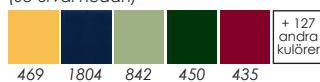

Materialutförande	Art.nr	Pris						
Bok svartbets/krom	53798	3000	-	-	-	-	-	-
Bok vitbets/krom	53799	3000	-	-	-	-	-	-
Bok kundbets/krom	53800	3300	-	-	-	-	-	-
Bok svartbets/lack	53801	3185	-	-	-	-	-	-
Bok vitbets/lack	53802	3185	-	-	-	-	-	-
Bok kundbets/lack	53803	3510	-	-	-	-	-	-

Klädd sits	Pris	KT/T1	T2	T3	T4	T5	
Bok svartbets/krom	53804	-	3340	3400	3455	3500	3555
Bok vitbets/krom	53805	-	3340	3400	3455	3500	3555
Bok kundbets/krom	53806	-	3670	3730	3785	3830	3885
Bok svartbets/lack	53807	-	3525	3585	3640	3685	3740
Bok vitbets/lack	53808	-	3525	3585	3640	3685	3740
Bok kundbets/lack	53809	-	3880	3940	3995	4040	4095

Hel kläddsel	Pris	KT/T1	T2	T3	T4	T5	
Helklädd/krom	53810	-	3070	3215	3345	3450	3590
Helklädd/lack	53811	-	3250	3400	3530	3635	3775

Tillval	Pris
Lack, stativ - Valfri färg (RAL)	53847
Kopplingsbeslag (fast, bipackas)	53959
Filtassar, per stol (monterade)	54200
Laminat (villkor minimalt 30 st)	54751