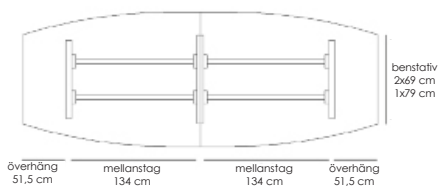

Komplett 380x120/80	Vit laminat / svart abs-kantlist / krom	53512	23150
Komplett 380x120/80	Vit laminat / svart abs-kantlist / lack (Lack ovan: vit, svart, silver)	53513	23150
Komplett 380x120/80	Björklaminat / björk abs-kantlist / krom	53514	25280
Komplett 380x120/80	Björklaminat / björk abs-kantlist / lack (Lack ovan: vit, svart, silver)	53515	25280