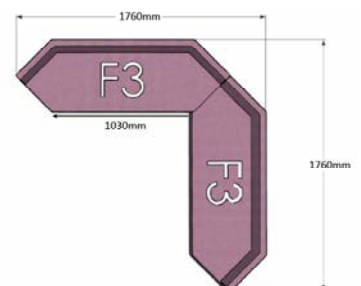

29 860:- brutto

inoff.