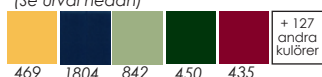

Materialutförande	Art.nr	Pris						
Bok svartbets/krom	53841	3855	-	-	-	-	-	-
Bok vitbets/krom	53842	3855	-	-	-	-	-	-
Bok kundbets/krom	53843	4240	-	-	-	-	-	-
Bok svartbets/lack	53844	4065	-	-	-	-	-	-
Bok vitbets/lack	54440	4065	-	-	-	-	-	-
Bok kundbets/lack	59019	4470	-	-	-	-	-	-

(Lack ovan: vit, svart, silver)

Klädd sits	Pris	KT/T1	T2	T3	T4	T5	
Bok svartbets/krom	54252	-	4200	4265	4315	4360	4420
Bok vitbets/krom	54253	-	4200	4265	4315	4360	4420
Bok kundbets/krom	54254	-	4620	4685	4735	4780	4840
Bok svartbets/lack	54255	-	4410	4475	4525	4570	4630
Bok vitbets/lack	54256	-	4410	4475	4525	4570	4630
Bok kundbets/lack	54257	-	4855	4915	4970	5015	5075

(Lack ovan: vit, svart, silver)

Hel kläddsel	Pris	KT/T1	T2	T3	T4	T5	
Helklädd/krom	53688	-	3960	4110	4235	4345	4480
Helklädd/lack	53854	-	4160	4310	4440	4545	4685

(Lack ovan: vit, svart, silver)

Tillval	Pris					
Lack, stativ - Valfri färg (RAL)	53847	Startkostnad 2340 NOK per RAL-kulör. Därefter 90 kr/stol.				
Kopplingsbeslag (fast, bipackas)	53959	450	-	-	-	-
Filtassar, per stol (monterade)	54200	50	-	-	-	-
Laminat (villkor minimiantal 30 st)	54751	615	-	-	-	-

(Se urval nedan)