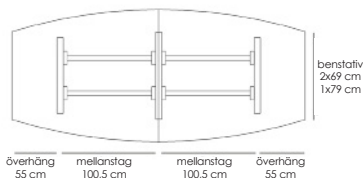

Komplett 240x120/80	Vit laminat / svart abs-kantlist / krom	53500	13045
Komplett 240x120/80	Vit laminat / svart abs-kantlist / lack (Lack ovan: vit, svart, silver)	53501	13045
Komplett 240x120/80	Björklaminat / björk abs-kantlist / krom	53502	14215
Komplett 240x120/80	Björklaminat / björk abs-kantlist / lack (Lack ovan: vit, svart, silver)	53503	14215