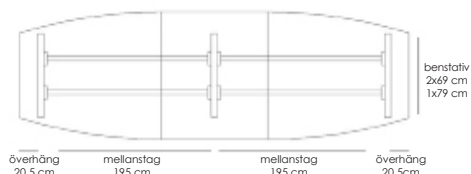

Komplett 440x120/80	Vit laminat / svart abs-kantlist / krom	53520	27165
Komplett 440x120/80	Vit laminat / svart abs-kantlist / lack (Lack ovan: vit, svart, silver)	53521	27165
Komplett 440x120/80	Björklaminat / björk abs-kantlist / krom	53522	29195
Komplett 440x120/80	Björklaminat / björk abs-kantlist / lack (Lack ovan: vit, svart, silver)	53523	29195