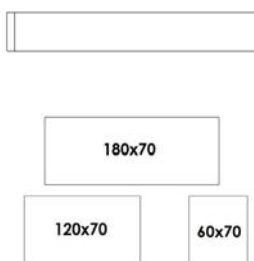

Mått (cm)	Svart 4023	Sandsten 4175	Aska 4132	Oliv 4184	Information
					Se sida 58 för information om räkneexempel.
120x70 160x80 180x70 180x80	3950 4270 5510 5990	3950 4270 5510 5990	3950 4270 5510 5990	3950 4270 5510 5990	*Minimidebitering vid m²-pris: desktop/linoleum: 2995 kr
diam 50 diam 70	2435 2870	2435 2870	2435 2870	2435 2870	Ej raka sidor: Tillägg på 590 kr per bordsskiva, se info sida 58.
Pris per m2 (se viktig information och räkneexempel på sida 50.)					
	4795/m²*	4795/m²*	4795/m²*	4795/m²*	
Tillval, ljuddämpande material under ytskikt.					
	1070/m²*	1070/m²*	1070/m²*	1070/m²*	

Vid en förfrågan om antal överstigande tre bordsskivor i specialmått, vänligen kontakta oss.

inoff.