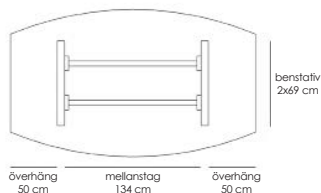

[Lös mer om Stand by på inoff.se/standby](https://inoff.se/standby)

Teknisk information / mått, cm Materialutförande Art.nr Pris

Exempel på kompletta bord, totalhöjd 72 cm.

Komplett ellips 190x100	Vit laminat / svart abs-kantlist / krom	53496	12040
Komplett ellips 190x100	Vit laminat / svart abs-kantlist / lack (Lack ovan: vit, svart, silver)	53497	12040
Komplett ellips 190x100	Björklaminat / björk abs-kantlist / krom	53498	12700
Komplett ellips 190x100	Björklaminat / björk abs-kantlist / lack (Lack ovan: vit, svart, silver)	53499	12700