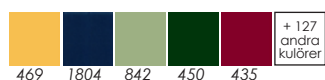

Bredd:	47,5 cm
Djup:	51 cm
Sitthöjd:	46 cm
Sittdjup:	37 cm
Totalhöjd:	82 cm

Volym 2 stol:	0,4 m³
Vikt 2 stol:	10 kg

Tygåtgång 2 sistar:	0,5 lpm
Läderåtgång sits:	0,4 m²

Tygåtgång helklädd:	0,6 lpm
Läderåtgång helklädd:	1,3 m²

Materialutförande	Art.nr	Pris						
Bok klarlack/klarlackat stativ	54512	3845	-	-	-	-	-	-
Bok kundbets/klarlackat stativ	54513	4290	-	-	-	-	-	-
Bok svartbets/svartbetsat stativ	58525	3845	-	-	-	-	-	-
Bok kundbets/svartbetsat stativ	54515	4290	-	-	-	-	-	-

Klädd sits	Pris	KT/T1	T2	T3	T4	T5	
Bok klarlack/klarlackat stativ	54516	-	4240	4300	4355	4400	4455
Bok kundbets/klarlackat stativ	54517	-	4685	4750	4800	4845	4905
Bok svartbets/svartbetsat stativ	54518	-	4240	4300	4355	4400	4455
Bok kundbets/svartbetsat stativ	54519	-	4685	4750	4800	4845	4905

Hel kläddesl	Pris	KT/T1	T2	T3	T4	T5	
Helklädd/klarlackat stativ	54520	-	3950	4100	4225	4335	4470
Helklädd/svartbetsat stativ	54521	-	3950	4100	4225	4335	4470

Tillval	Pris					
Kopplingsbeslag (<i>fast, bipackas</i>)	53959	450	-	-	-	-
Fliittassar, per stol (<i>monterade</i>)	54200	50	-	-	-	-
Bets, stativ - Valfri färg (NCS)	54522	425	-	-	-	-
Laminat (<i>villkor minimiantal 30 st</i>)	54751	615	-	-	-	-