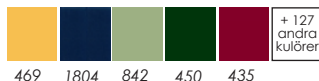

Startkostnad 2340 NOK per RAL-kulör. Därefter 90 kr/stol.
1525 - - - - -
50 - - - - -
615 - - - - -