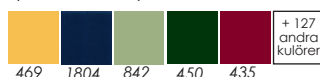

Materialutförande	Art.nr	Pris						
Bok svartbets/krom	54224	4150	-	-	-	-	-	-
Bok vitbets/krom	54225	4150	-	-	-	-	-	-
Bok kundbets/krom	54226	4560	-	-	-	-	-	-
Bok svartbets/lack	54227	4570	-	-	-	-	-	-
Bok vitbets/lack	54228	4570	-	-	-	-	-	-
Bok kundbets/lack	54229	5030	-	-	-	-	-	-

(Lack ovan: vit, svart, silver)

Klädd sits	Art.nr	Pris	KT/T1	T2	T3	T4	T5
Bok svartbets/krom	54230	-	4540	4605	4655	4700	4760
Bok vitbets/krom	54231	-	4540	4605	4655	4700	4760
Bok kundbets/krom	54232	-	4990	5050	5105	5145	5205
Bok svartbets/lack	54233	-	4570	4630	4685	4725	4785
Bok vitbets/lack	54234	-	4570	4630	4685	4725	4785
Bok kundbets/lack	54235	-	5030	5095	5145	5190	5250

(Lack ovan: vit, svart, silver)

Hel kläddsel	Art.nr	Pris	KT/T1	T2	T3	T4	T5
Helklädd/krom	54236	-	4260	4410	4535	4645	4785
Helklädd/lack	54237	-	4290	4435	4565	4670	4810

(Lack ovan: vit, svart, silver)

Tillval	Art.nr	Pris					
Lack, stativ - Valfri färg (RAL)	53847		Startkostnad 2340 NOK per RAL-kulör. Därefter 90 kr/stol.				
Kopplingsbeslag (fast, bipackas)	53959	450	-	-	-	-	-
Filtassar, per stol (monterade)	54200	50	-	-	-	-	-
Laminat (villkor minimiantal 30 st)	54751	615	-	-	-	-	-

(Se urval nedan)