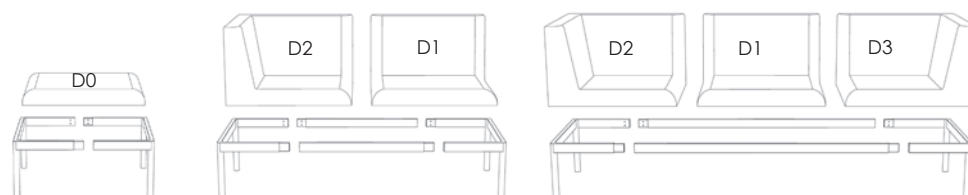

day.

Design: ODDA design studio

new

Day är en flexibel modulserie med nozagsits och kallsfum som enkelt byggs ihop och som i efterhand kan ändra uttryck. Stativet, som lackas, byggs på benpar, som kombineras med stag i två olika längder om man önskar en tvåsits eller tresits. Till stativet väljer man sedan sittdelar, antingen sittmodul, sitt- och ryggmodul eller modul med armstöd/ hörnmodul. Det finns två höjder på ryggarna. Sittdelarna kläs, och delad klädsel är möjlig. Placeringen av sittdelarna kan ändras i efterhand och om man önskar en bordsskiva på någon del är det möjligt, se bord Day. I serien finns även förvaringsmodul som är lika flexibel som övriga moduler i serien, samt även skiljevägg i plywood, vars utseende kan varieras enligt önskemål.

[Läs mer om Day på inoff.se/day](http://inoff.se/day)

new

new

Bredd: se resp. produkt
Djup: 62 cm
Sitt höjd: 44 cm
Sitt djup: 49 cm
Totalhöjd: 80/120 cm

Tyngtgång
Sittmodul (D0): 0,9 lpm
Sitt-/ryggmodul (D1): 1,6 lpm
Hörnmodul (D2, D3): 2 lpm
Sitts/ryggmodul (D6): 1,7 lpm
Sitts/ryggmodul (D1+D9): 1,6 lpm
Hörnmodul (D7, D8): 2,6 lpm
Armstöd: 0,4 lpm/2 st

Läderåtgång
Sittmodul (D0): 1,4 m²
Sitt-/ryggmodul (D1): 2,2 m²
Hörnmodul (D2, D3): 2,9 m²
Sittmodul hög (D6): 2,9 m²
Sitt-/ryggmodul (D1+D9): 2,2 m²
Hörnmodul hög (D7, D8): 4,45 m²
Armstöd: 0,45 m²

Delad klädsel
Sitt-/ryggmodul (D1): 0,8 lpm / 1 lpm
1,2 m² / 1,4 m²
Hörnmodul (D2, D3): 0,7 lpm / 1,55 lpm
1 m² / 2,2 m²

Sitts/ryggmodul hel rygg (D6)
Rygg halv mittdel: 0,97 lpm
Rygg halv ovan: 0,8 lpm
Sitts: 0,95 lpm
(kontakta inoff vid delad klädsel i läder)

Hörnmodul, hög rygg (D7 / D8)
Rygg halv mittdel: 1,95 lpm
Rygg halv ovan: 0,8 lpm
Sitts: 0,95 lpm
(kontakta inoff vid delad klädsel i läder)

Förvaringsmodul (D5)
Insida: 45,5 x 45,5 cm
Insida djup: 18 cm
Insats, kryss: 22 x 22 cm