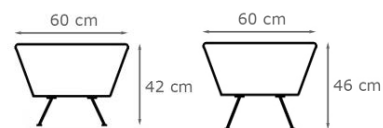

Materialutförande	Art.nr	Pris	KT/T1	T2	T3	T4	T5
Rak Pall 60, krom Längd: 60 cm Tygåtgång: 1,3 lpm Läderåtgång: 1,55 m²	51873	-	4965	5285	5565	5795	6095
Rak Pall 120, krom Längd: 120 cm Tygåtgång: 1,9 lpm Läderåtgång: 2,6 m²	51833	-	7620	8090	8495	8835	9275
Rak Pall 180, krom Längd: 180 cm Tygåtgång: 2,6 lpm Läderåtgång: 3,2 m²	51834	-	10310	10955	11510	11975	12575
Rund pall 90, krom Diameter: 90 cm Tygåtgång: 1,7 lpm Läderåtgång: 2 m²	52304	-	9080	9500	9860	10165	10555
Pall svängd 230, krom Diagonalmått: 230 cm Tygåtgång: 3 lpm Läderåtgång: 3,95 m²	52306	-	19380	20120	20760	21295	21990