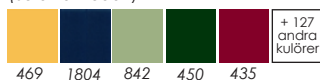

Materialutförande	Art.nr	Pris						
Bok svartbets/krom	53229	3115	-	-	-	-	-	-
Bok vitbets/krom	53230	3115	-	-	-	-	-	-
Bok kundbets/krom	53457	3425	-	-	-	-	-	-
Bok svartbets/lack	53826	3305	-	-	-	-	-	-
Bok vitbets/lack	53827	3305	-	-	-	-	-	-
Bok kundbets/lack	53828	3635	-	-	-	-	-	-

(Lack ovan: vit, svart, silver)

Klädd sits	Pris	KT/T1	T2	T3	T4	T5	
Bok svartbets/krom	53231	-	3465	3525	3580	3625	3685
Bok vitbets/krom	53232	-	3465	3525	3580	3625	3685
Bok kundbets/krom	53458	-	3810	3870	3925	3970	4025
Bok svartbets/lack	53829	-	3660	3720	3775	3815	3875
Bok vitbets/lack	53830	-	3660	3720	3775	3815	3875
Bok kundbets/lack	53831	-	4025	4090	4140	4185	4245

(Lack ovan: vit, svart, silver)

Hel klädd	Pris	KT/T1	T2	T3	T4	T5	
Helklädd/krom	51758	-	3245	3390	3520	3625	3765
Helklädd/lack	53832	-	3315	3460	3590	3695	3835

(Lack ovan: vit, svart, silver)

Tillval	Pris
Lack, stativ - Valfri färg (RAL)	53847
Kopplingsbeslag (fast, bipackas)	53959
Filtassar, per stol (monterade)	54200
Laminat (villkor minimiantal 30 st)	54751

(Se urval nedan)