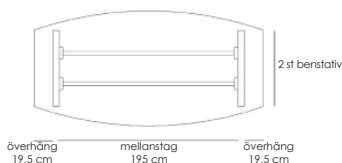

[Läs mer om Line på inoff.se/line](https://www.inoff.se/line)

Teknisk information / mått, cm

Materialutförande

Art.nr

Pris

Exempel på kompletta bord, totalhöjd 72 cm.

Komplett ellips 190x100	Vit laminat / svart abs-kantlist / krom	53468	11150
Komplett ellips 190x100	Vit laminat / svart abs-kantlist / lack (Lack ovan: vit, svart, silver)	53469	10970
Komplett ellips 190x100	Björklaminat / björk abs-kantlist / krom	53470	11810
Komplett ellips 190x100	Björklaminat / björk abs-kantlist / lack (Lack ovan: vit, svart, silver)	53471	11630
Komplett 240x120/80	Vit laminat / svart abs-kantlist / krom	53472	12425
Komplett 240x120/80	Vit laminat / svart abs-kantlist / lack (Lack ovan: vit, svart, silver)	53473	12245
Komplett 240x120/80	Björklaminat / björk abs-kantlist / krom	53474	13595
Komplett 240x120/80	Björklaminat / björk abs-kantlist / lack (Lack ovan: vit, svart, silver)	53475	13415
Komplett 320x120/80	Vit laminat / svart abs-kantlist / krom	53480	18260
Komplett 320x120/80	Vit laminat / svart abs-kantlist / lack (Lack ovan: vit, svart, silver)	53481	18080
Komplett 320x120/80	Björklaminat / björk abs-kantlist / krom	53482	19560
Komplett 320x120/80	Björklaminat / björk abs-kantlist / lack (Lack ovan: vit, svart, silver)	53483	19380
Komplett 380x120/80	Vit laminat / svart abs-kantlist / krom	53484	21405
Komplett 380x120/80	Vit laminat / svart abs-kantlist / lack (Lack ovan: vit, svart, silver)	53485	21135
Komplett 380x120/80	Björklaminat / björk abs-kantlist / krom	53486	23535
Komplett 380x120/80	Björklaminat / björk abs-kantlist / lack (Lack ovan: vit, svart, silver)	53487	23265
Komplett 440x120/80	Vit laminat / svart abs-kantlist / krom	53492	25110
Komplett 440x120/80	Vit laminat / svart abs-kantlist / lack (Lack ovan: vit, svart, silver)	53493	24840
Komplett 440x120/80	Björklaminat / björk abs-kantlist / krom	53494	27140
Komplett 440x120/80	Björklaminat / björk abs-kantlist / lack (Lack ovan: vit, svart, silver)	53495	26870