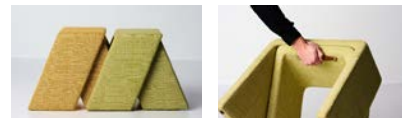

Materialutförande	Art.nr	Pris	KT/T1	T2	T3	T4	T5
Helklädd	59302	-	6590	7205	7740	8185	8765

Tillval	Art.nr	Pris	KT/T1	T2	T3	T4	T5
Handtag (1 st per puff)	59303	460	-	-	-	-	-