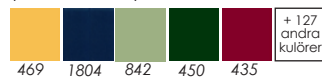

Materialutförande	Art.nr	Pris						
Bok svartbets/krom	54238	4280	-	-	-	-	-	-
Bok vitbets/krom	54239	4280	-	-	-	-	-	-
Bok kundbets/krom	54240	4710	-	-	-	-	-	-
Bok svartbets/lack	54241	4500	-	-	-	-	-	-
Bok vitbets/lack	54242	4500	-	-	-	-	-	-
Bok kundbets/lack	54243	4945	-	-	-	-	-	-

Lack ovan: vit, svart, silver)

Klädd sits	Art.nr	Pris	KT/T1	T2	T3	T4	T5
Bok svartbets/krom	54244	-	4675	4735	4790	4830	4890
Bok vitbets/krom	54245	-	4675	4735	4790	4830	4890
Bok kundbets/krom	54246	-	5130	5190	5245	5285	5345
Bok svartbets/lack	54247	-	4890	4955	5005	5050	5110
Bok vitbets/lack	54248	-	4890	4955	5005	5050	5110
Bok kundbets/lack	54249	-	5375	5435	5490	5530	5590

(Lack ovan: vit, svart, silver)

Hel kläddsel	Art.nr	Pris	KT/T1	T2	T3	T4	T5
Helklädd/krom	54250	-	4280	4425	4555	4660	4800
Helklädd/lack	54251	-	4365	4510	4640	4745	4885

(Lack ovan: vit, svart, silver)

Tillval	Art.nr	Pris
Lack, stativ - Valfri färg (RAL)	53847	Startkostnad 2340 NOK per RAL-kulör. Därefter 90 kr/stol.
Kopplingsbeslag (fast, bipackas)	53959	450
Filtassar, per stol (monterade)	54200	50
Laminat (villkor minimiantal 30 st)	54751	615

(Se urval nedan)