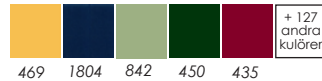

MÖBELFAKTA

Knuff är en lägre barstol i två höjder med sittskal i formpressat trä på ett underrede i kromade eller lackade medar som standard. Sittskalet kan erhållas i svart-, vit- eller kundbetsad bok, med klädd sits eller helklädd.

[Läs mer om Knuff på inoff.se/knuff](http://inoff.se/knuff)

Materialutförande	Art.nr	Pris						

Bok svartbets/krom	53241	4335	-	-	-	-	-	-
Bok vitbets/krom	53242	4335	-	-	-	-	-	-
Bok kundbets/krom	53463	4775	-	-	-	-	-	-
Bok svartbets/lack	53955	4565	-	-	-	-	-	-
Bok vitbets/lack	53956	4565	-	-	-	-	-	-
Bok kundbets/lack	53957	5015	-	-	-	-	-	-

(Lack ovan: vit, svart, silver)

Klädd sits	Pris	KT/T1	T2	T3	T4	T5

Bok svartbets/krom	53243	-	4740	4800	4855	4900	4955
Bok vitbets/krom	53244	-	4740	4800	4855	4900	4955
Bok kundbets/krom	53464	-	5185	5245	5300	5345	5400
Bok svartbets/lack	53958	-	4940	5000	5055	5095	5155
Bok vitbets/lack	53859	-	4940	5000	5055	5095	5155
Bok kundbets/lack	53960	-	5435	5500	5550	5595	5655

(Lack ovan: vit, svart, silver)

Hel klädsel	Pris	KT/T1	T2	T3	T4	T5

Helklädd/krom	51767	-	4650	4810	4950	5065	5215
Helklädd/lack	53861	-	4900	5060	5195	5315	5465

(Lack ovan: vit, svart, silver)

Tillval	Pris					

Lack, stativ - Valfri färg (RAL)	54292	Startkostnad 2340 NOK per RAL-kulör. Därefter 90 kr/stol.				
Filtassar, per stol (monterade)	54200	50	-	-	-	-
Laminat (Villkor minimiantal 30 st)	59497	610	-	-	-	-

(Se urval nedan)