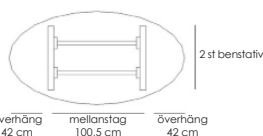

[Läs mer om Line på inoff.se/line](https://www.inoff.se/line)

Teknisk information / mått, cm

Materialutförande

Art.nr

Pris

Exempel på kompletta bord, totalhöjd 72 cm.

Komplett ellips 190x100	Vit laminat / svart abs-kantlist / krom	53468	11150
Komplett ellips 190x100	Vit laminat / svart abs-kantlist / lack (Lack ovan: vit, svart, silver)	53469	10970
Komplett ellips 190x100	Björklaminat / björk abs-kantlist / krom	53470	11810
Komplett ellips 190x100	Björklaminat / björk abs-kantlist / lack (Lack ovan: vit, svart, silver)	53471	11630
Komplett 240x120/80	Vit laminat / svart abs-kantlist / krom	53472	12425
Komplett 240x120/80	Vit laminat / svart abs-kantlist / lack (Lack ovan: vit, svart, silver)	53473	12245
Komplett 240x120/80	Björklaminat / björk abs-kantlist / krom	53474	13595
Komplett 240x120/80	Björklaminat / björk abs-kantlist / lack (Lack ovan: vit, svart, silver)	53475	13415
Komplett 320x120/80	Vit laminat / svart abs-kantlist / krom	53480	18260
Komplett 320x120/80	Vit laminat / svart abs-kantlist / lack (Lack ovan: vit, svart, silver)	53481	18080
Komplett 320x120/80	Björklaminat / björk abs-kantlist / krom	53482	19560
Komplett 320x120/80	Björklaminat / björk abs-kantlist / lack (Lack ovan: vit, svart, silver)	53483	19380
Komplett 380x120/80	Vit laminat / svart abs-kantlist / krom	53484	21405
Komplett 380x120/80	Vit laminat / svart abs-kantlist / lack (Lack ovan: vit, svart, silver)	53485	21135
Komplett 380x120/80	Björklaminat / björk abs-kantlist / krom	53486	23535
Komplett 380x120/80	Björklaminat / björk abs-kantlist / lack (Lack ovan: vit, svart, silver)	53487	23265
Komplett 440x120/80	Vit laminat / svart abs-kantlist / krom	53492	25110
Komplett 440x120/80	Vit laminat / svart abs-kantlist / lack (Lack ovan: vit, svart, silver)	53493	24840
Komplett 440x120/80	Björklaminat / björk abs-kantlist / krom	53494	27140
Komplett 440x120/80	Björklaminat / björk abs-kantlist / lack (Lack ovan: vit, svart, silver)	53495	26870