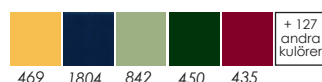

MÖBELFAKTA

Knuff är en lägre barstol i två höjder med sitskal i formpressat trä på ett underrede i kromade eller lackade medar som standard. Sittskalet kan erhållas i svart-, vit- eller kundbetsad bok, med klädd sits eller helklädd.

[Läs mer om Knuff på inoff.se/knuff](https://www.inoff.se/knuff)

Materialutförande	Art.nr	Pris						

Svartbetsad bok/krom	53237	4270	-	-	-	-	-	-
Vitbetsad bok/krom	53238	4270	-	-	-	-	-	-
Kundbets bok/krom	53461	4690	-	-	-	-	-	-
Svartbetsad bok/lack	53908	4500	-	-	-	-	-	-
Vitbetsad bok/lack	53909	4500	-	-	-	-	-	-
Kundbets bok/lack	53910	4955	-	-	-	-	-	-

(Lack ovan: vit, svart, silver)

Klädd sits	Pris	KT/T1	T2	T3	T4	T5

Svartbetsad bok/krom	53239	-	4635	4695	4750	4795	4850
Vitbetsad bok/krom	53240	-	4635	4695	4750	4795	4850
Kundbets bok/krom	53462	-	5005	5065	5120	5165	5225
Svartbetsad bok/lack	53911	-	4870	4930	4985	5030	5085
Vitbetsad bok/lack	53912	-	4870	4930	4985	5030	5085
Kundbets bok/lack	53913	-	5360	5420	5475	5520	5580

(Lack ovan: vit, svart, silver)

Hel klädsel	Pris	KT/T1	T2	T3	T4	T5

Helklädd/krom	52397	-	4470	4630	4770	4885	5035
Helklädd/lack	53914	-	4730	4890	5030	5145	5295

(Lack ovan: vit, svart, silver)

Tillval	Pris

Lack, stativ - Valfri färg (RAL)	54292	Startkostnad 2340 NOK per RAL-kulör. Därefter 90 kr/stol.
Filtassar, per stol (monterade)	54200	50
Laminat (Villkor minimiantal 30 st)	59497	610

(Se urval nedan)