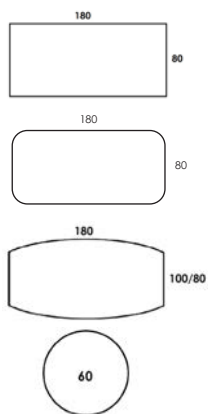

Steg 1 m² (L x B x pris/m²)	Steg 2 Tillägg vid ej raka kanter	Steg 3 Framräknat bruttopris (ej beaktat minimidebitering)	Steg 4 Ev minimidebitering	Steg 5 Bruttopris
1,8 x 0,8 x 1555 = 2239	0	2239	1435	2239
1,8 x 0,8 x 1555 = 2239	590	2829	1435	2829
1,8 x 1 x 1555 = 2799	590	3389	1435	3389
0,6 x 0,6 x 1555 = 560	590	1150	1435	1435

Tillägg vid ej raka kanter

Tillägg på 590 kr per bordsskiva vid beställning av bordsskivor med ej raka sidor, dvs alla skivor som ej är kvadratiska eller rektangulära.

Minimidebitering

Minsta kostnad som debiteras per bordsskiva. Se respektive kostnad per bordsskivematerial och profil.