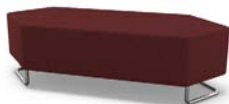

Flipper är en svenskproducerad modulär sittmöbel med stora möjligheter att anpassas utifrån miljö och behov. Flipper består av en stomme i plywood och stoppningsmaterial av kallsaum. Flipper bjuder på ett flexibelt sittande oavsett rum och miljö.

Se sida 74 för mer information om Flipper pall.

friend.

Design: Josefine Alpen