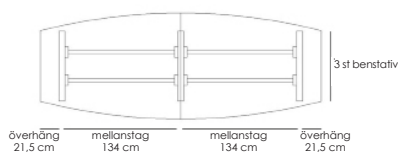

[Läs mer om Line på inoff.se/line](https://www.inoff.se/line)

Teknisk information / mått, cm

Materialutförande

Art.nr

Pris

Exempel på kompletta bord, totalhöjd 72 cm.

Komplett ellips 190x100	Vit laminat / svart abs-kantlist / krom	53468	11150
Komplett ellips 190x100	Vit laminat / svart abs-kantlist / lack (Lack ovan: vit, svart, silver)	53469	10970
Komplett ellips 190x100	Björklaminat / björk abs-kantlist / krom	53470	11810
Komplett ellips 190x100	Björklaminat / björk abs-kantlist / lack (Lack ovan: vit, svart, silver)	53471	11630
Komplett 240x120/80	Vit laminat / svart abs-kantlist / krom	53472	12425
Komplett 240x120/80	Vit laminat / svart abs-kantlist / lack (Lack ovan: vit, svart, silver)	53473	12245
Komplett 240x120/80	Björklaminat / björk abs-kantlist / krom	53474	13595
Komplett 240x120/80	Björklaminat / björk abs-kantlist / lack (Lack ovan: vit, svart, silver)	53475	13415
Komplett 320x120/80	Vit laminat / svart abs-kantlist / krom	53480	18260
Komplett 320x120/80	Vit laminat / svart abs-kantlist / lack (Lack ovan: vit, svart, silver)	53481	18080
Komplett 320x120/80	Björklaminat / björk abs-kantlist / krom	53482	19560
Komplett 320x120/80	Björklaminat / björk abs-kantlist / lack (Lack ovan: vit, svart, silver)	53483	19380
Komplett 380x120/80	Vit laminat / svart abs-kantlist / krom	53484	21405
Komplett 380x120/80	Vit laminat / svart abs-kantlist / lack (Lack ovan: vit, svart, silver)	53485	21135
Komplett 380x120/80	Björklaminat / björk abs-kantlist / krom	53486	23535
Komplett 380x120/80	Björklaminat / björk abs-kantlist / lack (Lack ovan: vit, svart, silver)	53487	23265
Komplett 440x120/80	Vit laminat / svart abs-kantlist / krom	53492	25110
Komplett 440x120/80	Vit laminat / svart abs-kantlist / lack (Lack ovan: vit, svart, silver)	53493	24840
Komplett 440x120/80	Björklaminat / björk abs-kantlist / krom	53494	27140
Komplett 440x120/80	Björklaminat / björk abs-kantlist / lack (Lack ovan: vit, svart, silver)	53495	26870