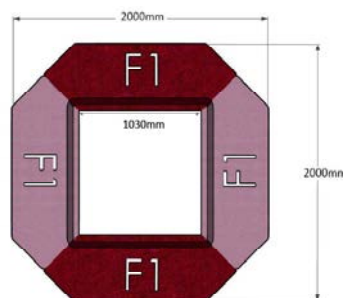

47 680:- brutto