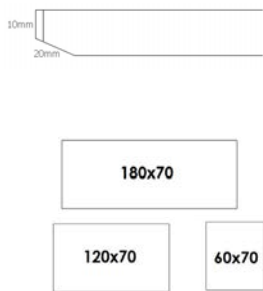

edge.

Högtryckslaminat fasad kant, tjocklek 22 mm mdf, abs-kantlist i matchande kulör.

Björklaminat har inför prislista 2022-04-01 modifierats något i kulör. inoff tar inget ansvar för historiska order som inte matchar nya beställningar.

Mått (cm)	Vit	Björk	Ask	Ek	Information
					Se sida 58 för information om räkneexempel.
60x70 120x70 180x70	2275 4075 5515	2635 5275 8395	3115 5635 9595	3115 5635 9595	*Minimidebitering vid m²-pris: Vit 2395 kr Björk 2840 kr Ask 3235 kr Ek 3235 kr
Pris per m2 (se viktig information och räkneexempel på sida 54.)					
	4745/m²*	6355/m²*	7195/m²*	7195/m²*	Ej raka sidor: Tillägg på 590 kr per bordsskiva, se info sida 58.
Tillval, ljuddämpande material under ytskikt.					
	1070/m²	1070/m²	1070/m²	1070/m²	

Vid en förfrågan om antal överstigande tre bordsskivor i specialmått, vänligen kontakta oss.