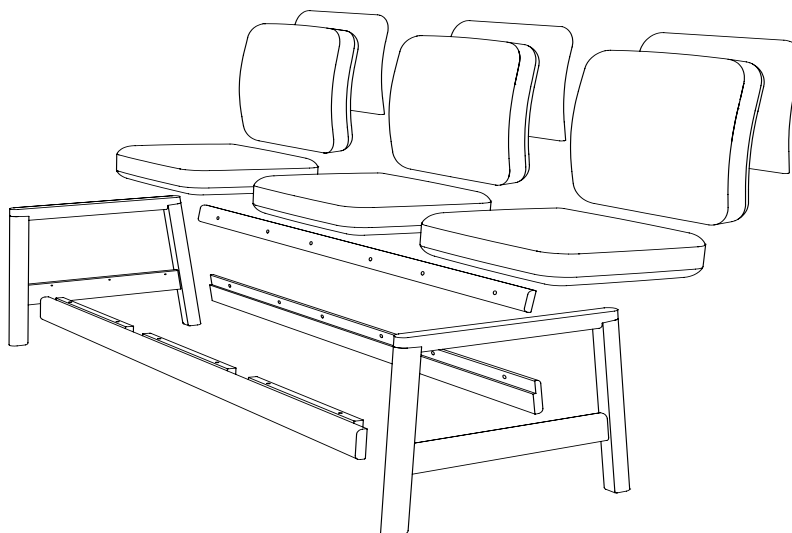

Björk klarlack	59437 + 59445	4555	-	-	-	-	-
Björk vitbets	59438 + 59446	4555	-	-	-	-	-
Björk kundbets	59440 + 59448	5155	-	-	-	-	-

(komplett en enhet)

Stativ 3-sits soffa

Björk klarlack	59437 + 59449	5275	-	-	-	-	-
Björk vitbets	59438 + 59450	5275	-	-	-	-	-
Björk kundbets	59440 + 59452	5995	-	-	-	-	-

(komplett en enhet)

2. Sitt-/ryggmoduler

Sittmodul	59453	-	1675	1835	1980	2095	2250
Ryggmodul	59454	-	1675	1910	2110	2280	2500
Bakstycke	59455	-	1240	1370	1475	1570	1685

Tillval

Pris

KT/T1

T2

T3

T4

T5

Armstödsydd, per par	59456	-	2395	3285	4050	4695	5525
(Tygätgång 3,6 lpm/par)							
Extra klädsel till sittdyna	59457	-	1075	1235	1380	1495	1650
Urinröv till sittdyna	59459	1075	-	-	-	-	-
Urinröv till rygg	59460	1075	-	-	-	-	-
Extra lack (för desinfektionsmedel)	59461	1195	-	-	-	-	-
(Måste anges vid order)							
Filtfassar (bipackas)	59462	50	-	-	-	-	-
Delad klädsel (tillägg på KT/T1-pris ovan)		+5%	-	-	-	-	-

Bredd (fåtölj):	72 cm
Bredd (2-sits soffa):	136 cm
Bredd (3-sits soffa):	204 cm
Djup:	80 cm
Sitt höjd:	46 cm
Sitt djup:	53 cm
Total höjd:	81 cm

Volym fåtölj:	0,52 m3
Vikt fåtölj:	21 kg
Volym 2-sits soffa:	0,95 m3
Vikt 2-sits soffa:	35 kg
Volym 3-sits soffa:	1,4 m3
Vikt 3-sits soffa:	47,5 kg

Tygätgång fåtölj:	2,12 lpm
Delad klädsel fåtölj:	
Ryggdyna:	0,95 lpm
Sits:	0,66 lpm
Ryggpanel:	0,51 lpm

Tygätgång 2-sits:	4,24 lpm
Delad klädsel	
Ryggdyna:	1,9 lpm
Sits:	1,32 lpm
Ryggpanel:	1,02 lpm

Tygätgång 3-sits:	6,36 lpm
Delad klädsel	
Ryggdyna:	2,85 lpm
Sits:	1,98 lpm
Ryggpanel:	1,53 lpm

soffor / fåtöljer.

inoff.