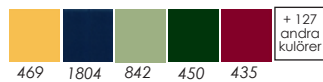

Materialutförande	Art.nr	Pris

Bok svartbets/krom	53233	3615	-	-	-	-	-
Bok vitbets/krom	53234	3615	-	-	-	-	-
Bok kundbets/krom	53459	3975	-	-	-	-	-
Bok svartbets/lack	53833	3815	-	-	-	-	-
Bok vitbets/lack	53834	3815	-	-	-	-	-
Bok kundbets/lack	53835	4195	-	-	-	-	-

(Lack ovan: vit, svart, silver)

Klädd sits	Pris	KT/T1	T2	T3	T4	T5

Bok svartbets/krom	53235	-	3960	4020	4075	4120	4180
Bok vitbets/krom	53236	-	3960	4020	4075	4120	4180
Bok kundbets/krom	53460	-	4365	4425	4480	4525	4580
Bok svartbets/lack	53836	-	4160	4225	4275	4320	4380
Bok vitbets/lack	53837	-	4160	4225	4275	4320	4380
Bok kundbets/lack	53838	-	4580	4645	4695	4740	4800

(Lack ovan: vit, svart, silver)

Hel klädsel	Pris	KT/T1	T2	T3	T4	T5

Helklädd/krom	51783	-	3780	3930	4055	4165	4300
Helklädd/lack	53840	-	3985	4135	4260	4370	4510

(Lack ovan: vit, svart, silver)

Tillval	Pris

Lack, stativ - Valfri färg (RAL)	53847	Startkostnad 2340 NOK per RAL-kulör. Därefter 90 kr/stol.
Kopplingsbeslag (fast, bipackas)	53959	450
Filtassar, per stol (monterade)	54200	50
Laminat (villkor minimiantal 30 st)	54751	615

(Se urval nedan)