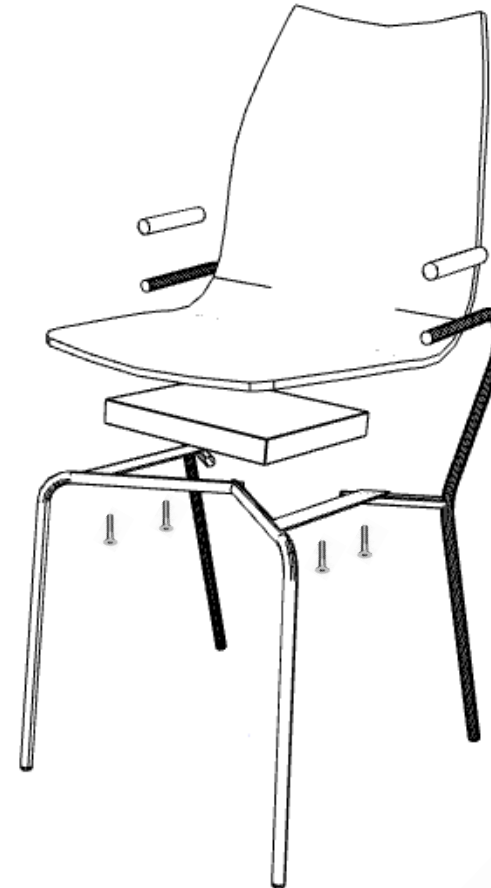

knuff. fp karmstol 4-ben trä

- Produkten består av trä, plasttassar, armstödsskydd och stapelskydd. Stativ och skruvar i metall.
- Produkten är demonterbar med skruvmejsel (insex). Kniv för att avlägsna stapelskydd och tång för att avlägsna armstödsskydd.
- Återvinning sker genom uppdelning i trä (sittskal), metall (skruv, och stativ), textil och tapet/gummi alt. restavfall (stapelskydd) och plast (tassar och armstöd).
- Produktens alla delar är utbytbara vid eventuella skador eller behov av reovering.

 Benstativ / metall	 Sittdel / trä	 Skruv / metall	 Stapelskydd / tapet/gummi	 plasttass / plast	 armstöd / plast
---	--	---	---	---	--