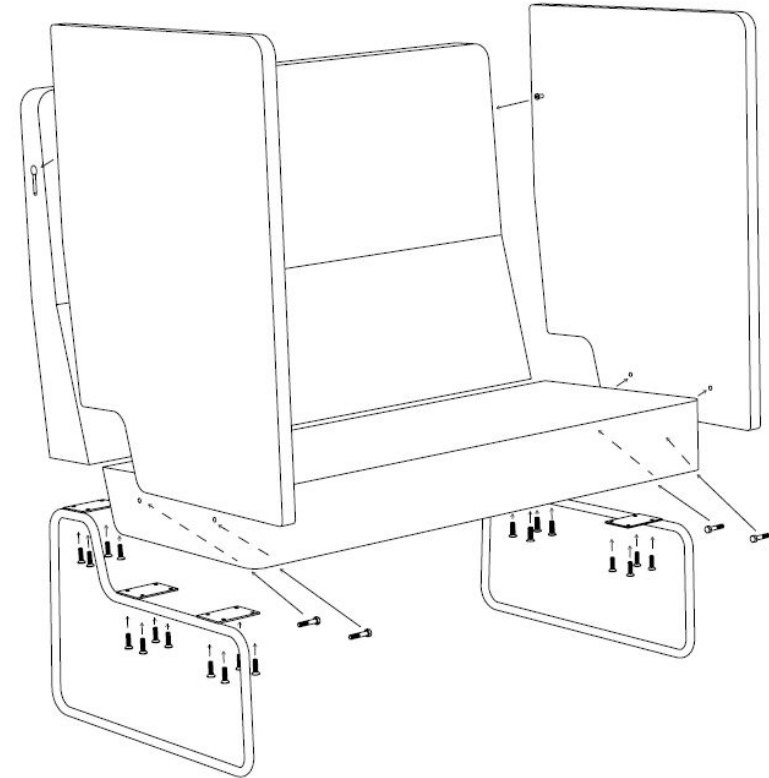

play. hög med gavlar

- Produkten består av trä, häftklamrar, polyeter, plasttassar, klädsel; textil eller konstläder. Stativ, nozagfjädring, beslag och skruvar i metall.
- Produkten är demonterbar med skruvmejsel (insex), tång och kniv för att avlägsna nozagfjädring, klädsel och stoppningsmaterial från trästomme (sits, rygg och armstöd).
- Återvinning sker genom uppdelning i trä (stomme), metall (häftklamrar, skruv, brickor, stativ och nozagfjädring), textil och tapet/gummi alt. restavfall (klädsel och stoppningsmaterial) och plast (tassar).
- Produktens alla delar är utbytbara vid eventuella skador eller behov av renovering. Undantag är byte / reparation av elbox, då detta ska utföras av fackman.