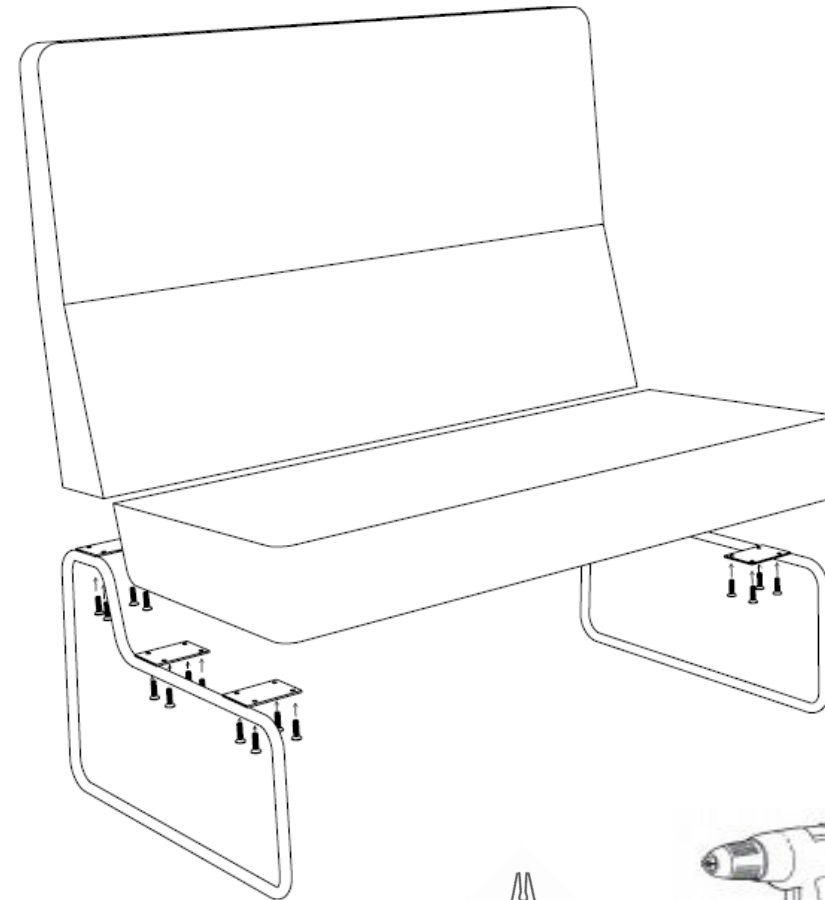

play. hög utan gavlar

- Produkten består av trä, häftklamrar, polyeter, plasttassar, klädsel; textil eller konstläder. Stativ, nozagfjädring och skruvar i metall.
- Produkten är demonterbar med skruvmejsel (insex), tång samt kniv för att avlägsna nozagfjädring, klädsel och stoppningsmaterial från trästomme (sits och rygg).
- Återvinning sker genom uppdelning i trä (stomme), metall (häftklamrar, skruv, brickor, stativ och nozagfjädring), textil och tapet/gummi alt. restavfall (klädsel och stoppningsmaterial) och plast (tassar).
- Produktens alla delar är utbytbara vid eventuella skador eller behov av renovering. Undantag är byte / reparation av elbox, då detta ska utföras av fackman.

					
Benstativ / metall	Nozag / metall	Skruv / metall	Ryggdel/ trä	Sits /trä	tassar /plast