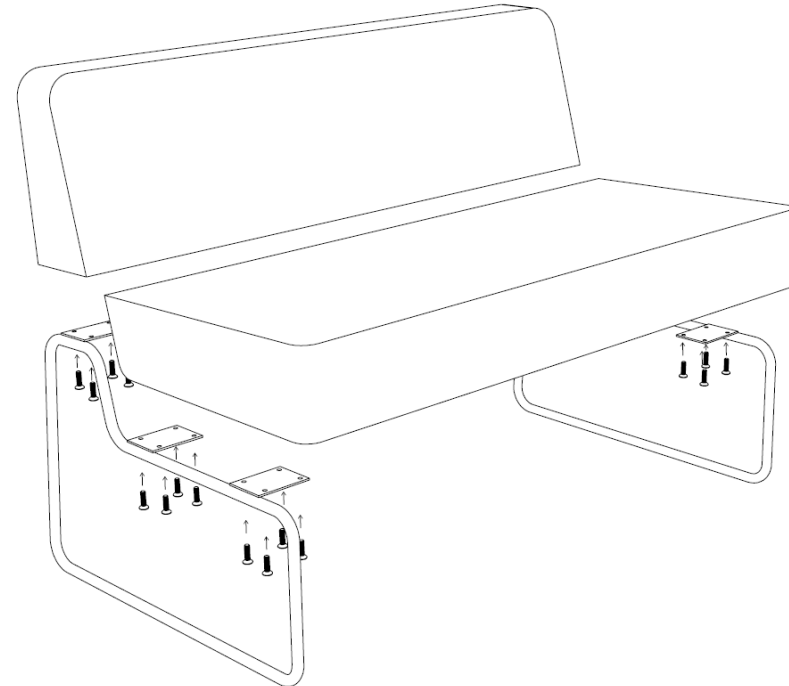

# play. låg utan armstöd

- Produkten består av trä, häftklamrar, polyeter, plasttassar, klädsel; textil eller konstläder. Stativ, nozagfjädring och skruvar i metall.
- Produkten är demonterbar med skruvmejsel (insex), tång och kniv för att avlägsna nozagfjädring, klädsel och stoppningsmaterial från trästomme (sits, rygg och armstöd).
- Återvinning sker genom uppdelning i trä, metall (häftklamrar, skruv, brickor, stativ och nozagfjädring), textil och tapet/gummi alt. restavfall (klädsel och stoppningsmaterial) och plast (tassar).
- Produktens alla delar är utbytbara vid eventuella skador eller behov av renovering. Undantag är byte / reparation av elbox, då detta ska utföras av fackman.

					
Benstativ / metall	Nozag / metall	Skruv / metall	Ryggdel/ trä	Sits /trä	tassar /plast