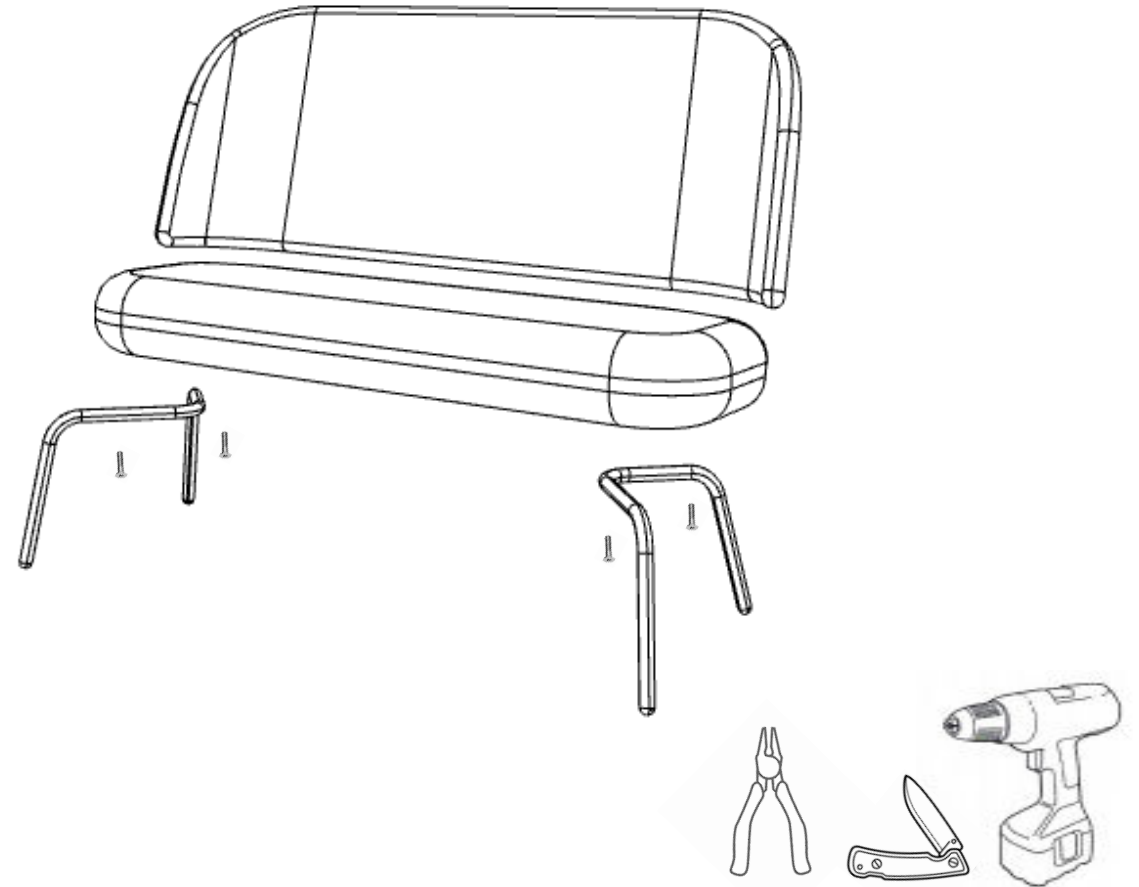

friend. soffa med metallstativ

- Produkten består av trä, häftklamrar, polyeter, plasttassar, klädsel; textil eller konstläder. Stativ och skruvar i metall.
- Produkten är demonterbar med skruvmejsel (insex), tång samt kniv för att avlägsna klädseln och stoppningsmaterialet från trästomme.
- Återvinning sker genom uppdelning i trä (stomme), metall (häftklamrar, skruv, och stativ), textil och tapet/gummi alt. restavfall (klädsel och stoppningsmaterial) och plast (tassar).
- Produktens alla delar är utbytbara vid eventuella skador eller behov av renovering.

 stativ / metall	 Sittdel / trä	 ryggdel / trä	 Skruv / metall	 plasttass / plast
--	--	--	---	--