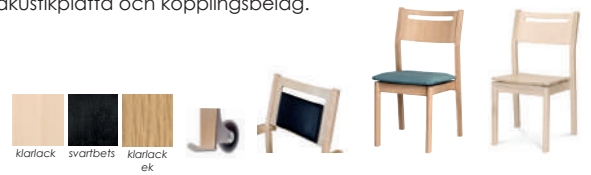

alma.

Design: Anton Björnsing

Alma är en stapelbar stolserie i massiv björk eller ek som kombinerar stilfull enkelhet med genomtänkta egenskaper. Den är utvecklad för att möta alla krav på en klassisk vårdstol, samtidigt som dess stilrena uttryck och praktiska egenskaper gör den lika självklar i allt från matsalar till hörsalar och kyrkor. Alma kan anpassas med tillval såsom ryggdyna, hjul på frambenen, akustikplatta och kopplingsbelag.

[Läs mer om Alma på inoff.se/alma](https://inoff.se/alma)

Bredd:	48 cm
Djup:	49,5 / 53 cm
Sitthöjd:	47 cm
Sittdjup:	46,5 cm
Totalhöjd:	87 cm
Volym 2 stolar:	0,22 m³
Vikt 2 stolar:	12 kg
Tygåtgång 2 sitsar:	0,65 lpm
Läderåtgång sits:	0,8 m²
Tygåtgång 2 ryggar:	0,8 lpm
Läderåtgång rygg:	0,5 m²

Materialutförande	Art.nr	Pris	KT/T1	T2	T3	T4	T5
Björk klarlack/klädd sits	54500	-	2820	2900	2970	3030	3110
Björk vitbets/klädd sits	54501	-	2995	3075	3145	3205	3285
<i>(För täckande vit, v.v kontakta för offert. Ange "täckande vit" på order)</i>							
Björk kundbets/klädd sits	54503	-	3415	3500	3570	3630	3705
<i>(Vid kundbets: ej synlig trästruktur som standard)</i>							
Ek klarlack/klädd sits	54653	-	4035	4120	4190	4250	4330
Tillval		Pris	KT/T1	T2	T3	T4	T5
Extra basker	54504	-	490	570	645	705	780
Ryggdyna (avtagbar)	54505	-	695	770	835	890	965
Ryggdyna (fast)	54451	-	695	770	835	890	965
Träsits (klarlack, vitbets)	54612	375	-	-	-	-	-
Träsits (kundbets)	58536	445	-	-	-	-	-
Glidhjul / 2 st (monterade)	52975	215	-	-	-	-	-
Filtassar, per stol (bipackas)	54785	45	-	-	-	-	-
Akutiskplatta (bipackas)	54639	420	-	-	-	-	-
Kopplingsbeslag (fast, bipackas)	53959	320	-	-	-	-	-
Extra sitthöjd, upp till 40 mm	53780	595	-	-	-	-	-
Extra lack (för desinfektionsmedel)	59000	515	-	-	-	-	-
<i>(Måste anges vid order)</i>							

Som standard levereras Alma med urinväv på sitsen. Plastfassar, basker och eventuell ryggdyna bipackas med produkten. För lägre höjd och sitthöjd på Alma, vänligen kontakta oss.