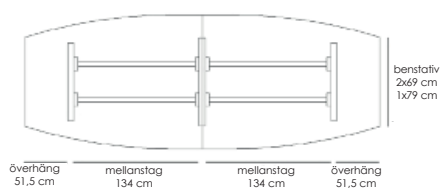

Komplett 380x120/80	Vit laminat / svart abs-kantlist / krom	53512	19490
Komplett 380x120/80	Vit laminat / svart abs-kantlist / lack (Lack ovan: vit, svart, silver)	53513	19490
Komplett 380x120/80	Björklaminat / björk abs-kantlist / krom	53514	21340
Komplett 380x120/80	Björklaminat / björk abs-kantlist / lack (Lack ovan: vit, svart, silver)	53515	21340