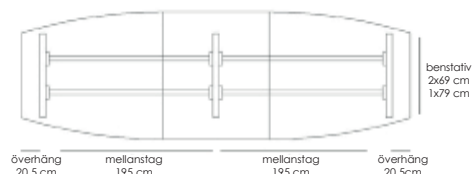

Komplett 440x120/80	Vit laminat / svart abs-kantlist / krom	53520	23645
Komplett 440x120/80	Vit laminat / svart abs-kantlist / lack (Lack ovan: vit, svart, silver)	53521	23645
Komplett 440x120/80	Björklaminat / björk abs-kantlist / krom	53522	25405
Komplett 440x120/80	Björklaminat / björk abs-kantlist / lack (Lack ovan: vit, svart, silver)	53523	25405