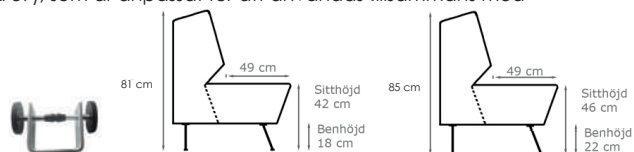

Support är en svenskproducerad modulsoffa med nozagfjädning och kallskumstopning, utformad för att byggas ihop och anpassas efter olika behov. Serien består av olika soffmoduler och pallar som kan kombineras på många sätt. Benen finns i både metall och trä och är alltid försedda med ställfötter. De kan även väljas i två olika sitthöjder: 42 cm eller 46 cm. Tack vare sin flexibilitet passar Support utmärkt i såväl skolor och kontor som väntrum och lounges.

Komplettera gärna med bordet Flex (sid 39), som är anpassat för att användas tillsammans med Support.

[Läs mer om Support på inoff.se/support](https://www.inoff.se/support)