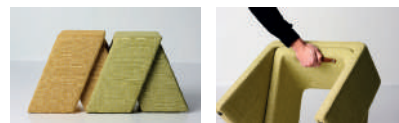

Materialutförande	Art.nr	Pris	KT/T1	T2	T3	T4	T5
Helklädd	59302	-	5710	6345	6890	7355	7950

Tillval	Art.nr	Pris	KT/T1	T2	T3	T4	T5
Handtag (1 st per puff)	59303	400	-	-	-	-	-
Kopplingsbeslag	59914	490	-	-	-	-	-