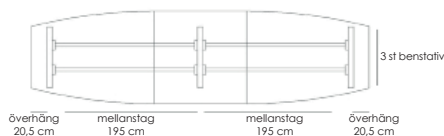

Komplett 440x120/80

Vit laminat / svart abs-kantlist / krom

53492

21815

Komplett 440x120/80

Vit laminat / svart abs-kantlist / lack
(Lack ovan: vit, svart, silver)

53493

21380

Komplett 440x120/80

Björklaminat / björk abs-kantlist / krom

53494

23575

Komplett 440x120/80

Björklaminat / björk abs-kantlist / lack
(Lack ovan: vit, svart, silver)

53495

23140