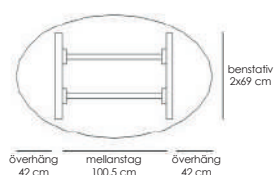

stand by.

Design: Tom Stepp

Stand By är ett gediget och stilrent konferensbord som erbjuder stor flexibilitet. Som standard har bordsskivan högtryckslaminat i vitt eller björk och finns i flera storlekar och former för att passa olika rum och behov. Bordet kan enkelt anpassas efter specifika krav och byggas i olika konfigurationer. Benstativen levereras i krom eller lackat utförande och är försedda med ställfötter för stabilitet. Bordets totalhöjd är 72 cm.

Stand by kan kombineras med andra bordsskivor från vårt sortiment, se sidan , se sid 55-57.

[Läs mer om Stand by på inoff.se/standby](http://inoff.se/standby)

Teknisk information / mått, cm Materialutförande Art.nr Pris

Exempel på kompletta bord, totalhöjd 72 cm.

Komplett ellips 190x100	Vit laminat / svart abs-kantlist / krom	53496	10470
Komplett ellips 190x100	Vit laminat / svart abs-kantlist / lack (Lack ovan: vit, svart, silver)	53497	10470
Komplett ellips 190x100	Björklaminat / björk abs-kantlist / krom	53498	11045
Komplett ellips 190x100	Björklaminat / björk abs-kantlist / lack (Lack ovan: vit, svart, silver)	53499	11045

Komplett 240x120/80	Vit laminat / svart abs-kantlist / krom	53500	11345
Komplett 240x120/80	Vit laminat / svart abs-kantlist / lack (Lack ovan: vit, svart, silver)	53501	11345
Komplett 240x120/80	Björklaminat / björk abs-kantlist / krom	53502	12355
Komplett 240x120/80	Björklaminat / björk abs-kantlist / lack (Lack ovan: vit, svart, silver)	53503	12355