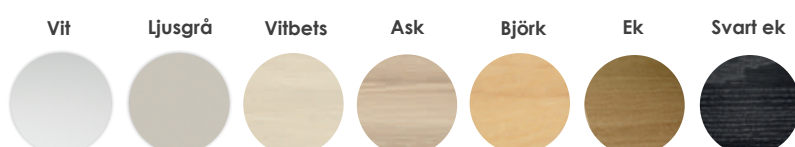

Priser anges enligt förfrågan och kan variera beroende på material, mått och volym. Kontakta oss för en offert och rådgivning kring det bästa valet för ditt behov.

basic.

Basic har en slitstark och lättskött yta i melamin som är reptålig, fläckresistent och enkel att rengöra – perfekt för dagligt bruk i både kontor och offentliga miljöer.

- Laminat
- Tjocklek 19 mm spånskiva
- Rak kant
- Abs-kantlist i matchande kulör

plain.

Plain är tillverkad i högtryckslaminat med hög reptålighet, fläckresistens och fuktskydd. En lättskött bordsskiva som tål högt slitage, vilket gör den idealisk för restauranger, skolor och andra krävande miljöer.

- Högtryckslaminat
- Tjocklek 19 mm spånskiva
- Rak kant
- Abs-kantlist i matchande kulör

edge.

Edge är en tålig bordsskiva med en snyggt fasad kant och slitstarkt högtryckslaminat. Den kombinerar stil och funktion med en kantlist som förstärker både design och hållbarhet.

- Högtryckslaminat
- Tjocklek 22 mm mdf
- Fasad kant
- Abs-kantlist i matchande kulör

peg.

Peg är en bordsskiva med tåligt högtryckslaminat och en fasad kant som är målad i en matchande kulör för ett stilrent och exklusivt intryck. Peg har en perfekt balans mellan design och funktion.

- Högtryckslaminat
- Tjocklek 16 mm mdf
- Fasad kant
- Målad kant i matchande kulör
- Vid kvadratiska eller rektangulära format är hörnens radie 50 mm.

Exempel på laminat.