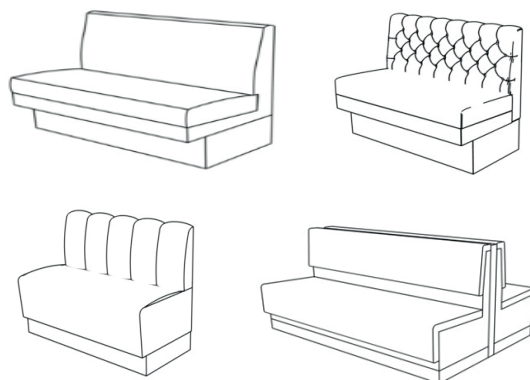

Nedan illustrationer visar exempel på hur resty kan designas.