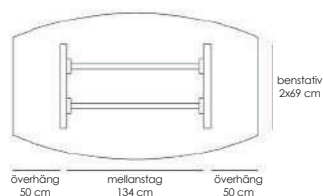

### Teknisk information / mått, cm Materialutförande Art.nr Pris

Exempel på kompletta bord, totalhöjd 72 cm.

Komplett ellips 190x100	Vit laminat / svart abs-kantlist / krom	53496	10470
Komplett ellips 190x100	Vit laminat / svart abs-kantlist / lack (Lack ovan: vit, svart, silver)	53497	10470
Komplett ellips 190x100	Björklaminat / björk abs-kantlist / krom	53498	11045
Komplett ellips 190x100	Björklaminat / björk abs-kantlist / lack (Lack ovan: vit, svart, silver)	53499	11045