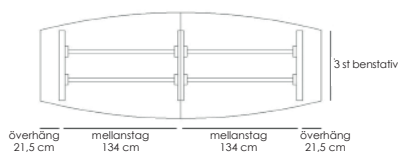

Komplett 320x120/80

Vit laminat / svart abs-kantlist / krom

53480

17520

Komplett 320x120/80

Vit laminat / svart abs-kantlist / lack
(Lack ovan: vit, svart, silver)

53481

17085

Komplett 320x120/80

Björklaminat / björk abs-kantlist / krom

53482

18650

Komplett 320x120/80

Björklaminat / björk abs-kantlist / lack
(Lack ovan: vit, svart, silver)

53483

18215