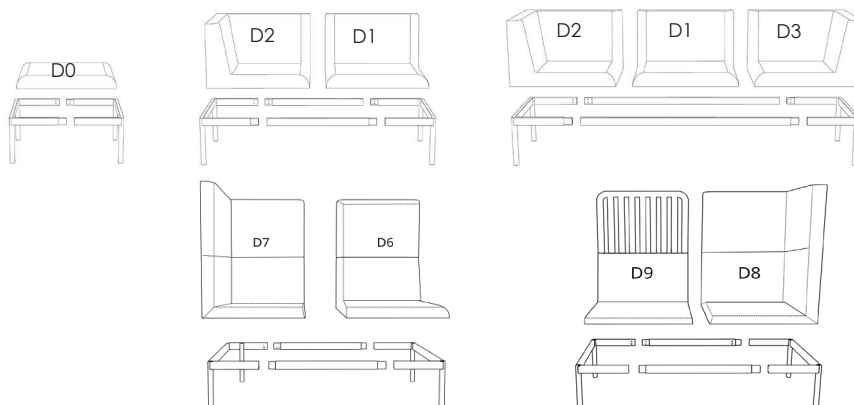

Sittmoduler	Art.nr	Pris	KT/T1	T2	T3	T4	T5
Sittmodul, pall (D0)	59002	-	2265	2520	2740	2925	3160
Sitt-/ryggmodul, låg (D1)	59003	-	3945	4355	4705	5000	5380
Hörnmodul vänster, låg (D2)	59005	-	5720	6250	6710	7100	7600
Hörnmodul höger, låg (D3)	59004	-	5720	6250	6710	7100	7600
Sitt-/ryggmodul, hög (D6)	59486	-	5190	5620	5995	6310	6715
Hörnmodul vänster, hög (D7)	59487	-	7270	7930	8500	8980	9600
Hörnmodul höger, hög (D8)	59788	-	7270	7930	8500	8980	9600

Skiljevägg (D9)	Art.nr	Pris	KT/T1	T2	T3	T4	T5
Ribbad skiljevägg <i>(klarlack)</i>	59789	3940	-	-	-	-	-

Bordsskiva (D4)	Art.nr	Pris	KT/T1	T2	T3	T4	T5
Vit laminat 62 cm	58513	1460	-	-	-	-	-
Svart eklaminat 62 cm	58514	1670	-	-	-	-	-
Asklaminat 62 cm	58515	1670	-	-	-	-	-

(Läs mer om Day bord på sida 38)

Bordsskiva (D4)	Art.nr	Pris	KT/T1	T2	T3	T4	T5
Vit laminat 124 cm	58517	1970	-	-	-	-	-
Svart eklaminat 124 cm	58518	2190	-	-	-	-	-
Asklaminat 124 cm	58519	2190	-	-	-	-	-

(Läs mer om Day bord på sida 38)

Förvaringsmodul (D5)	Art.nr	Pris	KT/T1	T2	T3	T4	T5
Förvaringsmodul 62 cm	58617	5445	-	-	-	-	-
Insats, kryss	58627	895	-	-	-	-	-

(vit, svart)

Tillval	Art.nr	Pris	KT/T1	T2	T3	T4	T5
Armstöd mellan moduler	59373	1965	-	-	-	-	-
Kopplingsbeslag, per styck	58583	305	-	-	-	-	-
<i>(Rekommenderas 2 st per koppling)</i>							
Tillval valfri färg (RAL)	59006	990	-	-	-	-	-
<i>(Per komplett stativ)</i>							
Tillval valfri färg (NCS)	58629	1015	-	-	-	-	-
<i>(Per förvaringsmodul inkl insats kryss och skiljevägg)</i>							
Delad klädsel (tillägg på KT/T1-pris ovan)		+5%	-	-	-	-	-