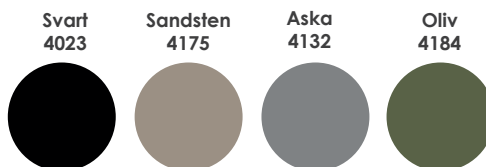

desktop/linoleum.

Desktop/linoleum har en behaglig och praktisk yta som minskar reflexioner, är ljuddämpande, anti fingerprint och självläkande mot mindre repor. Ett stilrent och hållbart val som passar både arbetsplatser och andra kreativa miljöer.

- Laminat
- Tjocklek 19 mm spånskiva
- Rak kant
- Abs-kantlist i matchande kulör