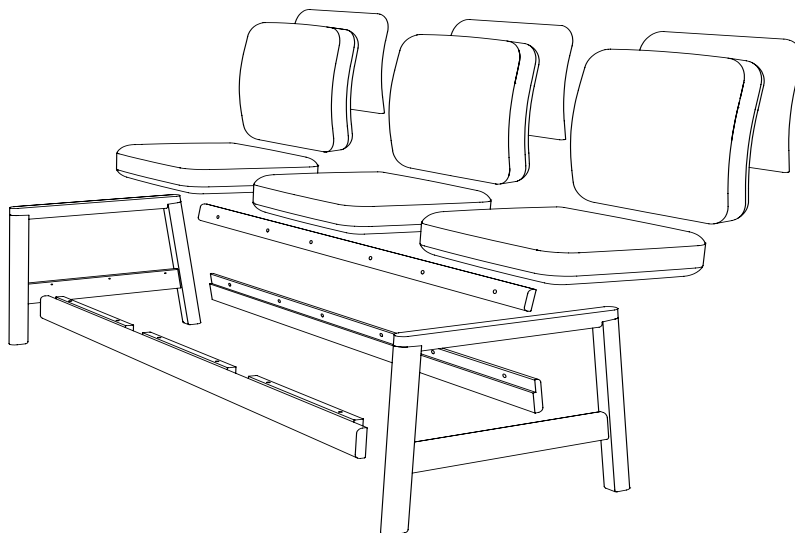

Som standard levereras Alma Lounge med smulpspringa och avtagbar klädsel på sits. Vid kundbets: ej synlig trästruktur som standard.

**inoff.**