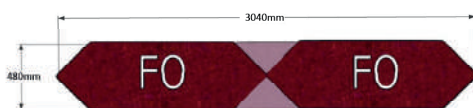

19.460:- brutto