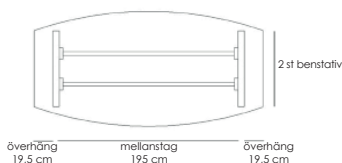

Komplett 240x120/80

Vit laminat / svart abs-kantlist / krom

53472

10800

Komplett 240x120/80

Vit laminat / svart abs-kantlist / lack
(Lack ovan: vit, svart, silver)

53473

10510

Komplett 240x120/80

Björklaminat / björk abs-kantlist / krom

53474

11810

Komplett 240x120/80

Björklaminat / björk abs-kantlist / lack
(Lack ovan: vit, svart, silver)

53475

11520