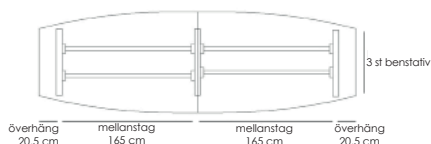

Komplett 380x120/80

Vit laminat / svart abs-kantlist / krom

53484

18560

Komplett 380x120/80

Vit laminat / svart abs-kantlist / lack
(Lack ovan: vit, svart, silver)

53485

18125

Komplett 380x120/80

Björklaminat / björk abs-kantlist / krom

53486

20410

Komplett 380x120/80

Björklaminat / björk abs-kantlist / lack
(Lack ovan: vit, svart, silver)

53487

19975