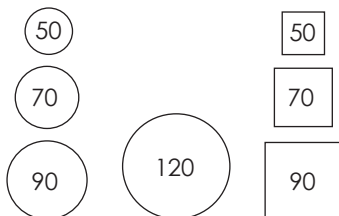

mått.

Bordsskivor till Peg kan erhållas i valfria storlekar. Rekommenderade storlekar per stativ finner ni på nästa sida. Nedan presenteras ett urval av mått på bordsskivor till Peg.

Exempel på mått.

Vid förfrågan, kontakta oss.

ytskikt.

Bordsskivor till Peg kan erhållas med olika ytskikt. I vårt sortiment erbjuder vi såväl laminat som linoleum och massiva träskivor. Nedan presenteras ett urval av ytskikt på bordsskivor till Peg.

Exempel på ytskikt.