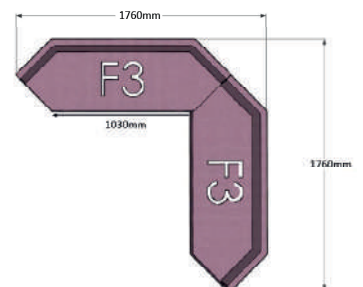

25.870:- brutto

inoff.