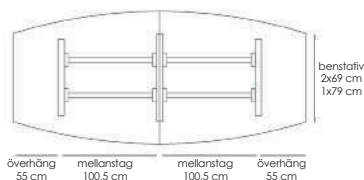

Komplett 320x120/80	Vit laminat / svart abs-kantlist / krom	53508	19170
Komplett 320x120/80	Vit laminat / svart abs-kantlist / lack (Lack ovan: vit, svart, silver)	53509	19170
Komplett 320x120/80	Björklaminat / björk abs-kantlist / krom	53510	20300
Komplett 320x120/80	Björklaminat / björk abs-kantlist / lack (Lack ovan: vit, svart, silver)	53511	20300