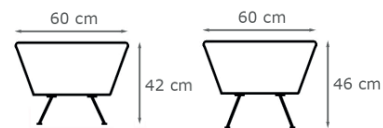

Materialutförande	Art.nr	Pris	KT/T1	T2	T3	T4	T5
Rak Pall 60, krom Längd: 60 cm Tygåtgång: 1,3 lpm Läderåtgång: 1,55 m²	51873	-	4345	4675	4960	5200	5510
Rak Pall 120, krom Längd: 120 cm Tygåtgång: 1,9 lpm Läderåtgång: 2,6 m²	51833	-	6670	7150	7565	7920	8370
Rak Pall 180, krom Längd: 180 cm Tygåtgång: 2,6 lpm Läderåtgång: 3,2 m²	51834	-	9025	9685	10255	10735	11355
Rund pall 90, krom Diameter: 90 cm Tygåtgång: 1,7 lpm Läderåtgång: 2 m²	52304	-	7945	8375	8745	9060	9465
Pall svängd 230, krom Diagonalmått: 230 cm Tygåtgång: 3 lpm Läderåtgång: 3,95 m²	52306	-	16955	17720	18375	18930	19645