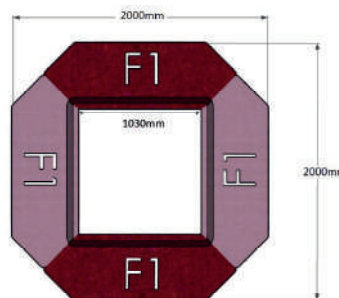

41.320:- brutto