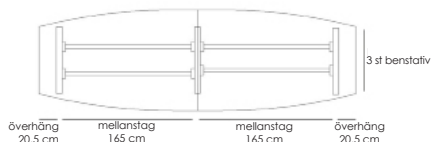

Komplett ellips 190x100	Vit laminat / svart abs-kantlist / krom	53468	11605
Komplett ellips 190x100	Vit laminat / svart abs-kantlist / lack (Lack ovan: vit, svart, silver)	53469	11255
Komplett ellips 190x100	Björklaminat / björk abs-kantlist / krom	53470	12295
Komplett ellips 190x100	Björklaminat / björk abs-kantlist / lack (Lack ovan: vit, svart, silver)	53471	11945
Komplett 240x120/80	Vit laminat / svart abs-kantlist / krom	53472	12960
Komplett 240x120/80	Vit laminat / svart abs-kantlist / lack (Lack ovan: vit, svart, silver)	53473	12610
Komplett 240x120/80	Björklaminat / björk abs-kantlist / krom	53474	14170
Komplett 240x120/80	Björklaminat / björk abs-kantlist / lack (Lack ovan: vit, svart, silver)	53475	13825
Komplett 320x120/80	Vit laminat / svart abs-kantlist / krom	53480	21025
Komplett 320x120/80	Vit laminat / svart abs-kantlist / lack (Lack ovan: vit, svart, silver)	53481	20500
Komplett 320x120/80	Björklaminat / björk abs-kantlist / krom	53482	22380
Komplett 320x120/80	Björklaminat / björk abs-kantlist / lack (Lack ovan: vit, svart, silver)	53483	21860
Komplett 380x120/80	Vit laminat / svart abs-kantlist / krom	53484	22270
Komplett 380x120/80	Vit laminat / svart abs-kantlist / lack (Lack ovan: vit, svart, silver)	53485	21750
Komplett 380x120/80	Björklaminat / björk abs-kantlist / krom	53486	24490
Komplett 380x120/80	Björklaminat / björk abs-kantlist / lack (Lack ovan: vit, svart, silver)	53487	23970
Komplett 440x120/80	Vit laminat / svart abs-kantlist / krom	53492	26180
Komplett 440x120/80	Vit laminat / svart abs-kantlist / lack (Lack ovan: vit, svart, silver)	53493	25655
Komplett 440x120/80	Björklaminat / björk abs-kantlist / krom	53494	28290
Komplett 440x120/80	Björklaminat / björk abs-kantlist / lack (Lack ovan: vit, svart, silver)	53495	27770