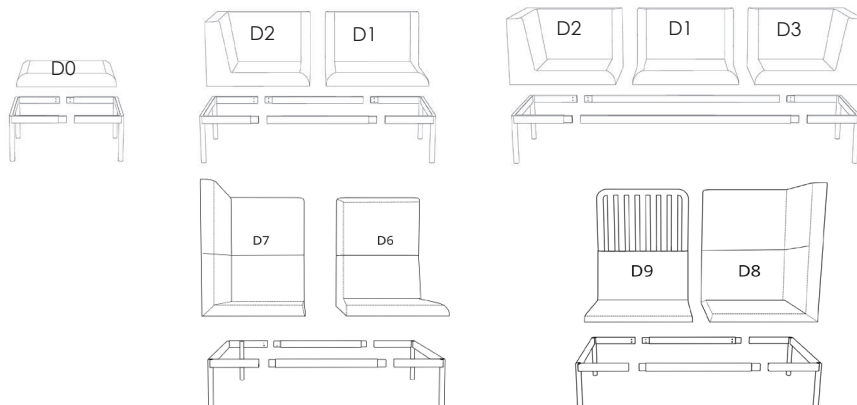

Sittmoduler	Art.nr	Pris	KT/T1	T2	T3	T4	T5
Sittmodul, pall (D0)	59002	-	2720	3020	3285	3505	3795
Sitt-/ryggmodul, låg (D1)	59003	-	4735	5225	5645	6000	6455
Hörnmodul vänster, låg (D2)	59005	-	6860	7500	8055	8520	9120
Hörnmodul höger, låg (D3)	59004	-	6860	7500	8055	8520	9120
Sitt-/ryggmodul, hög (D6)	59486	-	6230	6745	7190	7570	8055
Hörnmodul vänster, hög (D7)	59487	-	8725	9515	10200	10775	11520
Hörnmodul höger, hög (D8)	59788	-	8725	9515	10200	10775	11520

Skiljevägg (D9)	Art.nr	Pris	KT/T1	T2	T3	T4	T5
Ribbad skiljevägg <i>(klarlack)</i>	59789	4730	-	-	-	-	-

Bordsskiva (D4)	Art.nr	Pris	KT/T1	T2	T3	T4	T5
Vit laminat 62 cm	58513	1750	-	-	-	-	-
Svart eklaminat 62 cm	58514	2005	-	-	-	-	-
Asklaminat 62 cm	58515	2005	-	-	-	-	-
<i>(Läs mer om Day bord på sida 38)</i>							
Vit laminat 124 cm	58517	2365	-	-	-	-	-
Svart eklaminat 124 cm	58518	2625	-	-	-	-	-
Asklaminat 124 cm	58519	2625	-	-	-	-	-
<i>(Läs mer om Day bord på sida 38)</i>							

Förvaringsmodul (D5)	Art.nr	Pris	KT/T1	T2	T3	T4	T5
Förvaringsmodul 62 cm	58617	6535	-	-	-	-	-
Insats, kryss	58627	1075	-	-	-	-	-
<i>(vit, svart)</i>							

Tillval	Art.nr	Pris	KT/T1	T2	T3	T4	T5
Armstöd mellan moduler	59373	2360	-	-	-	-	-
Kopplingsbeslag, per styck	58583	365	-	-	-	-	-
<i>(Rekommenderas 2 st per koppling)</i>							
Tillval valfri färg (RAL)	59006	1190	-	-	-	-	-
<i>(Per komplett stativ)</i>							
Tillval valfri färg (NCS)	58629	1220	-	-	-	-	-
<i>(Per förvaringsmodul inkl insats kryss och skiljevägg)</i>							
Delad klädsel (tillägg på KT/T1-pris ovan)		+5%	-	-	-	-	-