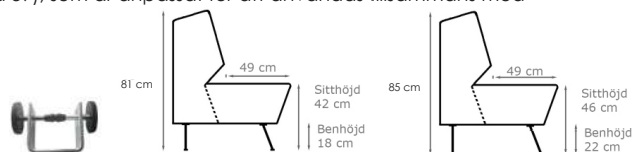

support.

Design: Tom Stepp

Support är en svenskproducerad modulsoffa med nozagfjädning och kallskumstopning, utformad för att byggas ihop och anpassas efter olika behov. Serien består av olika soffmoduler och pallar som kan kombineras på många sätt. Benen finns i både metall och trä och är alltid försedda med ställfötter. De kan även väljas i två olika sitthöjder: 42 cm eller 46 cm. Tack vare sin flexibilitet passar Support utmärkt i såväl skolor och kontor som väntrum och lounges.

Komplettera gärna med bordet Flex (sid 39), som är anpassat för att användas tillsammans med Support.

[Läs mer om Support på inoff.se/support](http://inoff.se/support)