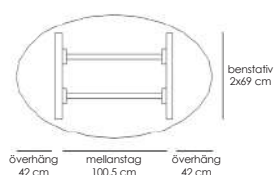

Exempel på kompletta bord, totalhöjd 72 cm.

Komplett ellips 190x100	Vit laminat / svart abs-kantlist / krom	53496	12565
Komplett ellips 190x100	Vit laminat / svart abs-kantlist / lack (Lack ovan: vit, svart, silver)	53497	12565
Komplett ellips 190x100	Björklaminat / björk abs-kantlist / krom	53498	13255
Komplett ellips 190x100	Björklaminat / björk abs-kantlist / lack (Lack ovan: vit, svart, silver)	53499	13255