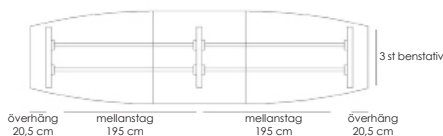

Komplett ellips 190x100	Vit laminat / svart abs-kantlist / krom	53468	11605
Komplett ellips 190x100	Vit laminat / svart abs-kantlist / lack (Lack ovan: vit, svart, silver)	53469	11255
Komplett ellips 190x100	Björklaminat / björk abs-kantlist / krom	53470	12295
Komplett ellips 190x100	Björklaminat / björk abs-kantlist / lack (Lack ovan: vit, svart, silver)	53471	11945
Komplett 240x120/80	Vit laminat / svart abs-kantlist / krom	53472	12960
Komplett 240x120/80	Vit laminat / svart abs-kantlist / lack (Lack ovan: vit, svart, silver)	53473	12610
Komplett 240x120/80	Björklaminat / björk abs-kantlist / krom	53474	14170
Komplett 240x120/80	Björklaminat / björk abs-kantlist / lack (Lack ovan: vit, svart, silver)	53475	13825
Komplett 320x120/80	Vit laminat / svart abs-kantlist / krom	53480	21025
Komplett 320x120/80	Vit laminat / svart abs-kantlist / lack (Lack ovan: vit, svart, silver)	53481	20500
Komplett 320x120/80	Björklaminat / björk abs-kantlist / krom	53482	22380
Komplett 320x120/80	Björklaminat / björk abs-kantlist / lack (Lack ovan: vit, svart, silver)	53483	21860
Komplett 380x120/80	Vit laminat / svart abs-kantlist / krom	53484	22270
Komplett 380x120/80	Vit laminat / svart abs-kantlist / lack (Lack ovan: vit, svart, silver)	53485	21750
Komplett 380x120/80	Björklaminat / björk abs-kantlist / krom	53486	24490
Komplett 380x120/80	Björklaminat / björk abs-kantlist / lack (Lack ovan: vit, svart, silver)	53487	23970
Komplett 440x120/80	Vit laminat / svart abs-kantlist / krom	53492	26180
Komplett 440x120/80	Vit laminat / svart abs-kantlist / lack (Lack ovan: vit, svart, silver)	53493	25655
Komplett 440x120/80	Björklaminat / björk abs-kantlist / krom	53494	28290
Komplett 440x120/80	Björklaminat / björk abs-kantlist / lack (Lack ovan: vit, svart, silver)	53495	27770