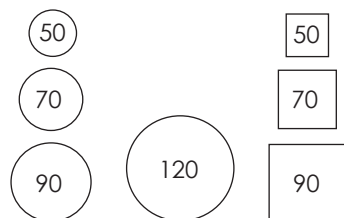

mått.

Bordsskivor till Peg kan erhållas i valfria storlekar. Rekommenderade storlekar per stativ finner ni på nästa sida. Nedan presenteras ett urval av mått på bordsskivor till Peg.

Exempel på mått.

Vid förfrågan, kontakta oss.

ytskikt.

Bordsskivor till Peg kan erhållas med olika ytskikt. I vårt sortiment erbjuder vi såväl laminat som linoleum och massiva träskivor. Nedan presenteras ett urval av ytskikt på bordsskivor till Peg.

Exempel på ytskikt.