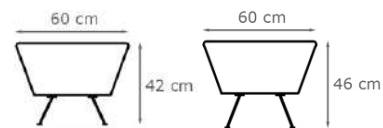

Materialutförande	Art.nr	Pris	KT/T1	T2	T3	T4	T5
Rak Pall 60, krom Längd: 60 cm Tygåtgång: 1,3 lpm Läderåtgång: 1,55 m²	51873	-	5215	5610	5950	6240	6610
Rak Pall 120, krom Längd: 120 cm Tygåtgång: 1,9 lpm Läderåtgång: 2,6 m²	51833	-	8000	8580	9080	9500	10045
Rak Pall 180, krom Längd: 180 cm Tygåtgång: 2,6 lpm Läderåtgång: 3,2 m²	51834	-	10825	11620	12305	12880	13625
Rund pall 90, krom Diameter: 90 cm Tygåtgång: 1,7 lpm Läderåtgång: 2 m²	52304	-	9530	10050	10495	10875	11360
Pall svängd 230, krom Diagonalmått: 230 cm Tygåtgång: 3 lpm Läderåtgång: 3,95 m²	52306	-	20350	21265	22050	22720	23575