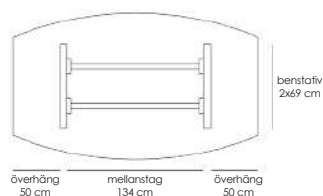

Exempel på kompletta bord, totalhöjd 72 cm.

Komplett ellips 190x100	Vit laminat / svart abs-kantlist / krom	53496	12565
Komplett ellips 190x100	Vit laminat / svart abs-kantlist / lack (Lack ovan: vit, svart, silver)	53497	12565
Komplett ellips 190x100	Björklaminat / björk abs-kantlist / krom	53498	13255
Komplett ellips 190x100	Björklaminat / björk abs-kantlist / lack (Lack ovan: vit, svart, silver)	53499	13255