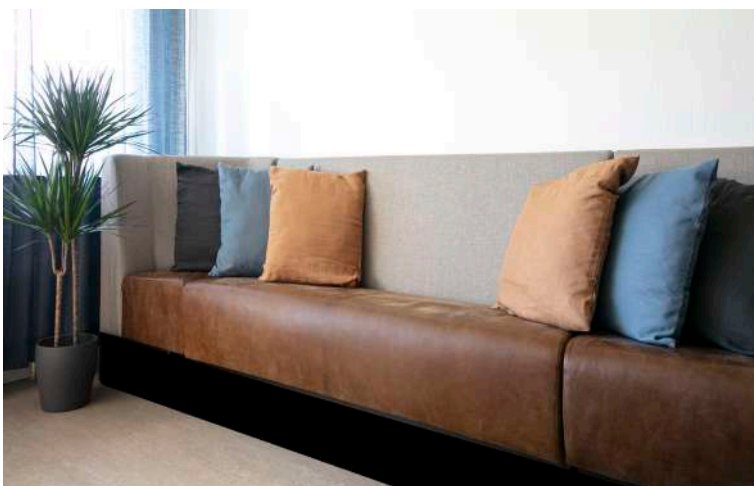

Vi producerar efter era önskemål.

Kontakta oss för mer information och offert.