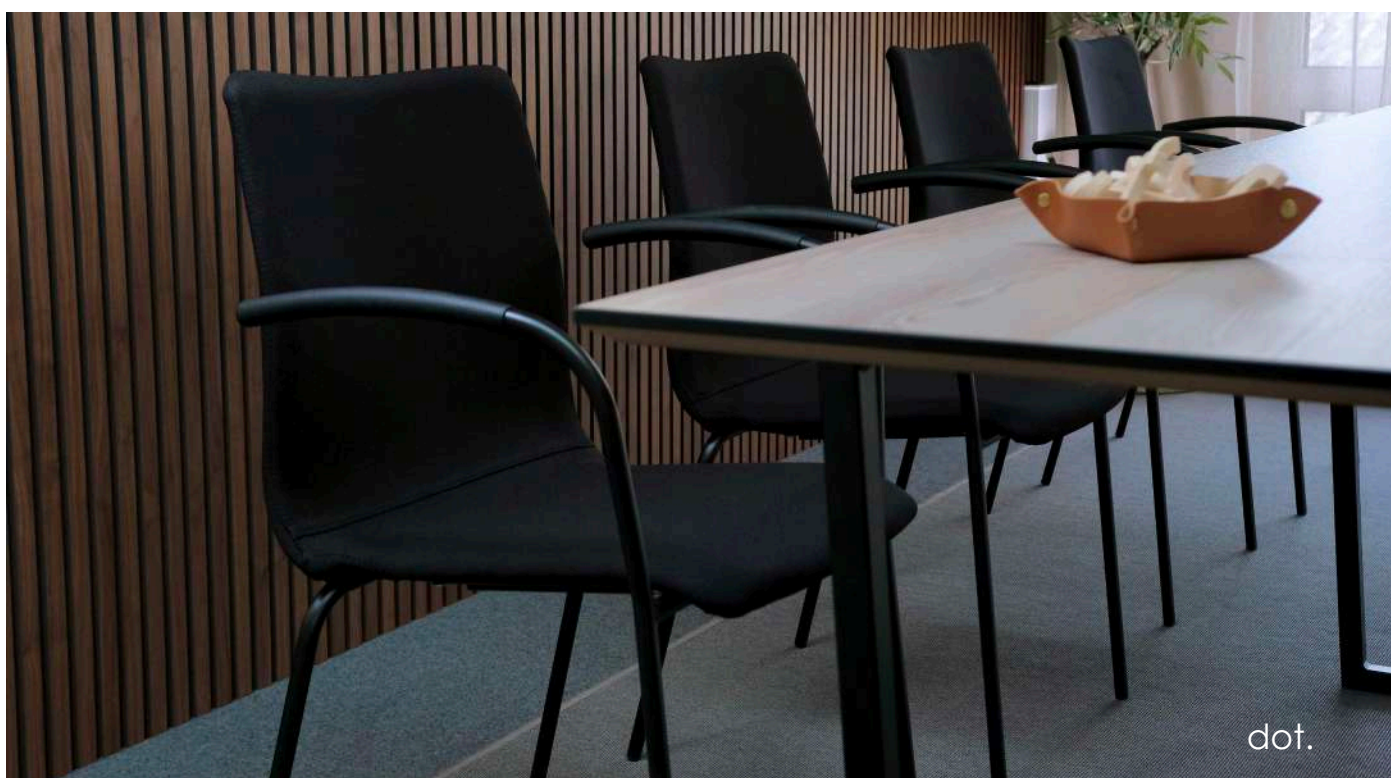

dot.

Design: Tom Stepp

Dot är en mångsidig stol som passar utmärkt både som konferensstol och som en stol i exempelvis en hörsal eller i en aula. Stolen är stapelbar och kan levereras med kopplingsbeslag. Dot finns både som stol och karmstol, där karmstolens armstöd har ett elegant formspråk vilket ger den ett exklusivt uttryck.

[Läs mer om Dot på inoff.se/dot](http://inoff.se/dot)

Materialutförande	Art.nr	Pris	KT/T1	T2	T3	T4	T5

Stol

Helklädd/lack	53783	-	3970	4230	4455	4640	4885

(Lack ovan: vit, svart, silver, kromlack)

Karmstol

Helklädd/lack	53790	-	4715	4975	5200	5385	5630

(Lack ovan: vit, svart, silver, kromlack)

Tillval	Pris

Lack, stativ - Valfri färg (RAL)	53847	115 kr / stol. Vid 0-10 st tillkommer startkostnad 2390 kr per RAL-kulör.
Filttassar, per stol (monterade)	54200	45
Kopplingsbeslag (fast, bipackas)	53959	320
Kopplingsbeslag	53542	95

(Avtagbart, rek 2 st/stolspar)

Bredd (stol): 53 cm
Bredd (karmstol): 57 cm
Djup: 54,5 cm
Sitthöjd: 45 cm
Sittdjup: 40 cm
Totalhöjd: 80 cm

Volym 4 st stol/karm: 0,4 m³
Vikt 4 stolar: 24 kg
Vikt 4 karmstolar: 26 kg

Tyg helklädd: 0,85 lpm
Läder helklädd: 1,6 m²

dot.