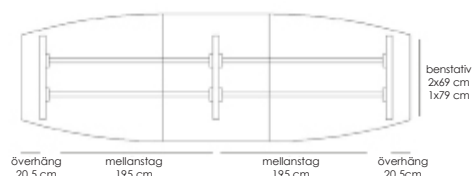

Komplett 440x120/80	Vit laminat / svart abs-kantlist / krom	53520	28375
Komplett 440x120/80	Vit laminat / svart abs-kantlist / lack (Lack ovan: vit, svart, silver)	53521	28375
Komplett 440x120/80	Björklaminat / björk abs-kantlist / krom	53522	30485
Komplett 440x120/80	Björklaminat / björk abs-kantlist / lack (Lack ovan: vit, svart, silver)	53523	30485

inoff.