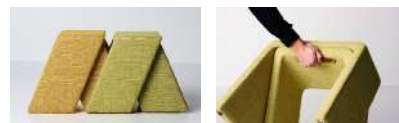

Materialutförande	Art.nr	Pris	KT/T1	T2	T3	T4	T5
Helklädd	59302	-	6850	7615	8270	8825	9540

Tillval	Pris						
Handtag (1 st per puff)	59303	480	-	-	-	-	-
Kopplingsbeslag	59914	590	-	-	-	-	-