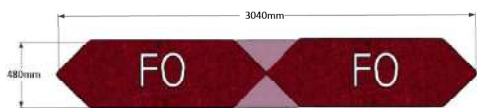

Nedan illustrationer visar exempel på hur byggbar Flipper är. Kontakta oss om ni behöver möbleringshjälp. Pris för nedan uppställningar i T1:

23 350:- brutto