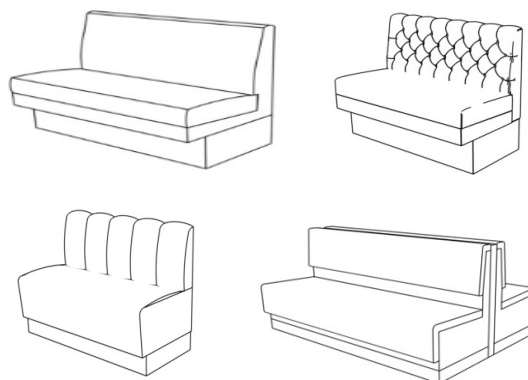

Resty är samlingsnamnet för våra byggbara och måttanpassade soffor, designade för offentliga och kommersiella miljöer såsom restauranger, caféer, hotell, skolor, bibliotek, personalrum och kontor. Varje soffa skapas helt efter era behov – från form och storlek till detaljer och material. Som snickerisoffa tillverkas Resty enligt önskemål. Det kan vara raka moduler, hörndelar eller svängda sektioner samt låg eller hög rygg för att passa olika typer av miljöer. Soffan måttbeställs enligt era önskemål och kan ge en personlig prägel med detaljer som knappar, pipstoppning eller rutmönster i ryggen. Sockeln kan anpassas med olika laminat eller andra material och soffan kan även utrustas med inbyggda uttag eller powerdots för extra funktionalitet.

Genom att kombinera olika designslag och måttspecifikationer skapas en lösning som antingen smälter in eller blir ett stilfullt blickfång i just er miljö.

[Läs mer om Resty på inoff.se/resty](https://inoff.se/resty)

Vi producerar efter era önskemål.

Kontakta oss för mer information och offert.

Har ni en ritning över måttanpassade soffor, tvecka inte att kontakta oss.

Nedan illustrationer visar exempel på hur resty kan designas.