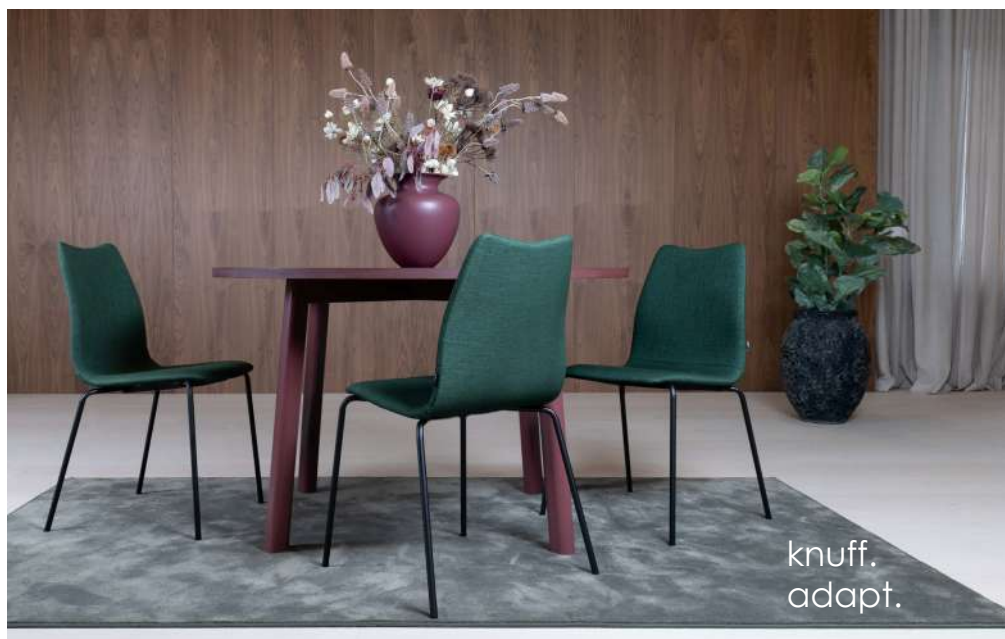

knuff.

Design: Tom Stepp

Knuff är en stilren och smidig stolserie med ett helklätt sittskal i formpressat trä. Möjligheterna till olika stativ är många och dess eleganta design gör att Knuff passar perfekt både på en restaurang eller café som på ett kontor eller i konferensmiljö.

Vid större antal kan Knuff erhållas med oklätt sittskal eller med endast klädd sits. Vänligen kontaktas oss för offert.

[Läs mer om Knuff på inoff.se/knuff](https://www.inoff.se/knuff)

Materialutförande	Art.nr	Pris	KT/T1	T2	T3	T4	T5

Stol

Helklädd/lack	53811	-	3380	3565	3720	3855	4025
<i>(Lack ovan: vit, svart, silver, kromlack)</i>							

Karmstol

Helklädd/lack	54251	-	4535	4720	4880	5010	5180
<i>(Lack ovan: vit, svart, silver, kromlack)</i>							

Tillval

	Art.nr	Pris	KT/T1	T2	T3	T4	T5
Lack, stativ - Valfri färg (RAL)	53847	115 kr / stol. Vid 0-10 st tillkommer starkostnad 2390 kr per RAL-kulör.					
Kopplingsbeslag <i>(fast, bipackas)</i>	53959	385	-	-	-	-	-
Filtassar, per stol <i>(monterade)</i>	54200	55	-	-	-	-	-

Bredd (stol):	48 cm
Bredd (karmstol):	53 cm
Djup:	50 cm
Sitt höjd:	45 cm
Sitt djup:	37 cm
Total höjd:	81 cm

Volym 4 st stol/karm:	0,33 m³
Vikt 4 stolar:	18 kg
Vikt 4 karmstolar:	28 kg

Tyg helklädd:	0,6 lpm
Läder helklädd	1,3 m²

knuff.
adapt.

inoff.