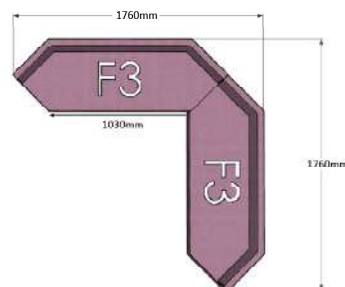

31 050:- brutto

inoff.