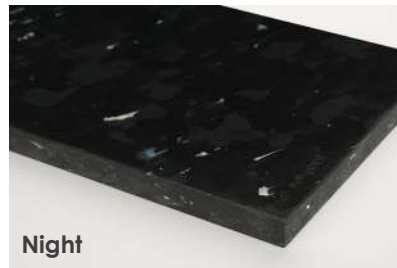

- Massiv fingerskarvad ek eller fanér
- Tjocklek 20 eller 30 mm
- Fasad kant

circular.

Circular är ett hållbart val, tillverkat av 100 % återvunnen plast med en elegant fasad kant. Varje skiva har en unik karaktär som ger rummet liv och personlighet. Den slitstarka ytan är både tålig och lättskött, perfekt för såväl kontor som offentliga miljöer. Eftersom skivan är helt återvinningsbar blir den ett miljömedvetet alternativ utan att kompromissa på stil eller kvalitet. Circular är inte bara en bordsskiva – det är ett medvetet val för en mer hållbar framtid.

Mått (cm)	Pris Terazzo
diam 50	3320
diam 70	3840
70x70	3840

Terazzo

Andra utföranden i serien.

Kontakta oss för mer information och offert.

Snow

Night

circular.

bordsskivor.