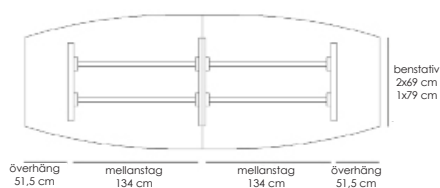

Komplett 380x120/80	Vit laminat / svart abs-kantlist / krom	53512	23390
Komplett 380x120/80	Vit laminat / svart abs-kantlist / lack (Lack ovan: vit, svart, silver)	53513	23390
Komplett 380x120/80	Björklaminat / björk abs-kantlist / krom	53514	25610
Komplett 380x120/80	Björklaminat / björk abs-kantlist / lack (Lack ovan: vit, svart, silver)	53515	25610