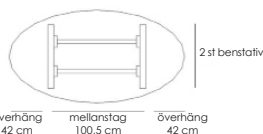

Komplett ellips 190x100	Vit laminat / svart abs-kantlist / krom	53468	11605
Komplett ellips 190x100	Vit laminat / svart abs-kantlist / lack (Lack ovan: vit, svart, silver)	53469	11255
Komplett ellips 190x100	Björklaminat / björk abs-kantlist / krom	53470	12295
Komplett ellips 190x100	Björklaminat / björk abs-kantlist / lack (Lack ovan: vit, svart, silver)	53471	11945
Komplett 240x120/80	Vit laminat / svart abs-kantlist / krom	53472	12960
Komplett 240x120/80	Vit laminat / svart abs-kantlist / lack (Lack ovan: vit, svart, silver)	53473	12610
Komplett 240x120/80	Björklaminat / björk abs-kantlist / krom	53474	14170
Komplett 240x120/80	Björklaminat / björk abs-kantlist / lack (Lack ovan: vit, svart, silver)	53475	13825
Komplett 320x120/80	Vit laminat / svart abs-kantlist / krom	53480	21025
Komplett 320x120/80	Vit laminat / svart abs-kantlist / lack (Lack ovan: vit, svart, silver)	53481	20500
Komplett 320x120/80	Björklaminat / björk abs-kantlist / krom	53482	22380
Komplett 320x120/80	Björklaminat / björk abs-kantlist / lack (Lack ovan: vit, svart, silver)	53483	21860
Komplett 380x120/80	Vit laminat / svart abs-kantlist / krom	53484	22270
Komplett 380x120/80	Vit laminat / svart abs-kantlist / lack (Lack ovan: vit, svart, silver)	53485	21750
Komplett 380x120/80	Björklaminat / björk abs-kantlist / krom	53486	24490
Komplett 380x120/80	Björklaminat / björk abs-kantlist / lack (Lack ovan: vit, svart, silver)	53487	23970
Komplett 440x120/80	Vit laminat / svart abs-kantlist / krom	53492	26180
Komplett 440x120/80	Vit laminat / svart abs-kantlist / lack (Lack ovan: vit, svart, silver)	53493	25655
Komplett 440x120/80	Björklaminat / björk abs-kantlist / krom	53494	28290
Komplett 440x120/80	Björklaminat / björk abs-kantlist / lack (Lack ovan: vit, svart, silver)	53495	27770