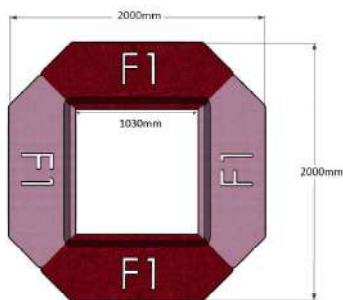

49 580:- brutto