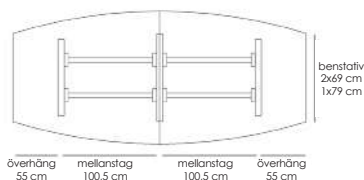

Komplett 320x120/80	Vit laminat / svart abs-kantlist / krom	53508	23005
Komplett 320x120/80	Vit laminat / svart abs-kantlist / lack (Lack ovan: vit, svart, silver)	53509	23005
Komplett 320x120/80	Björklaminat / björk abs-kantlist / krom	53510	24360
Komplett 320x120/80	Björklaminat / björk abs-kantlist / lack (Lack ovan: vit, svart, silver)	53511	24360