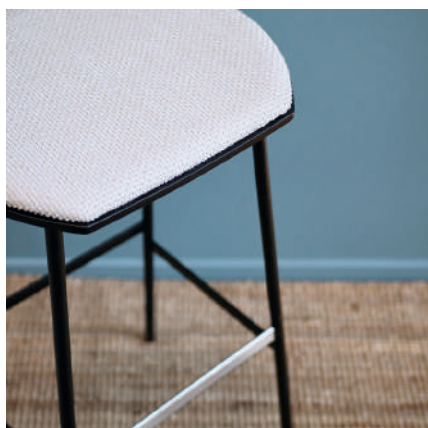

cab. hög

Design: Lars Hofsjö

Bredd: 45 cm
Djup: 38 cm
Sitthöjd: 80 cm
Sittdjup: 36 cm
Totalhöjd: 82 cm

Volym 2 pallar: 0,2 m³
Vikt 2 pallar: 16 kg

Tygåtgång 3 sitsar: 0,5 lpm
Läderåtgång sits: 0,4 m²

Cab är en uttrycksfull och elegant barpall med ett formspråk som kombinerar det mjuka och runda med rakhet och kantighet. Pallen finns i två olika höjder och med de stora möjligheterna till olika utföranden är Cab en barpall som passar i de flesta miljöerna.

[Läs mer om Cab på inoff.se/cab](http://inoff.se/cab)

Materialutförande	Art.nr	Pris						
Bok svartbets/lack	54265	3795	-	-	-	-	-	-
Bok vitbets/lack	54266	3795	-	-	-	-	-	-
Bok kundbets/lack	54267	4075	-	-	-	-	-	-
<i>(Lack ovan: vit, svart, silver, kromlack)</i>								

Klädd sits	Pris	KT/T1	T2	T3	T4	T5		
Bok svartbets/lack	54268	-	4135	4185	4230	4265	4310	
Bok vitbets/lack	54269	-	4135	4185	4230	4265	4310	
Bok kundbets/lack	54784	-	4415	4465	4510	4545	4590	
<i>(Lack ovan: vit, svart, silver, kromlack)</i>								

Tillval	Pris					
Lack, stativ - Valfri färg (RAL)	54292	115 kr / stol. Vid 0-10 st tillkommer startkostnad 2390 kr per RAL-kulör.				
Filtfassar, per stol (bipackas)	54270	55	-	-	-	-
Fotstödsskydd (omonterat)	59915	350	-	-	-	-