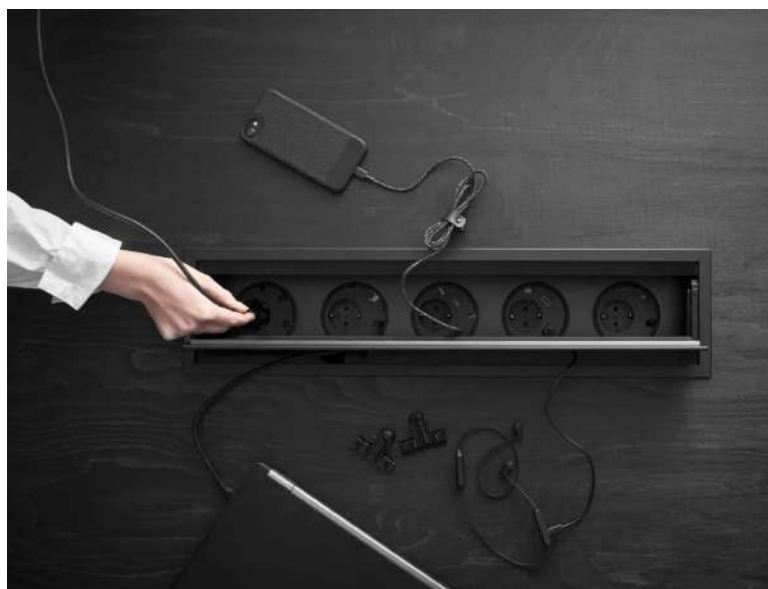

Powerdots och powerboxar som tillval till våra produkter.

	Materialutförande	Art.nr	Pris					
	Powerdot	9353003209	710	-	-	-	-	-
9353003209	Vit eller svart. (bipackas)							
	(1 st USB-A, 1 st USB-C)							
	Powerdot	9355005209	1070	-	-	-	-	-
9355005209	Vit eller svart. (bipackas)							
	(2 st USB-C)							
	Powerdot	9358001609	1310	-	-	-	-	-
9358001609	Vit eller svart. (bipackas)							
	(1 st el, 1 st USB-A, 1 st USB-C)							
	Powerdot konsol bracket 02	9001000209K	2390	-	-	-	-	-
9355005009	Dubbel. Vit eller svart. (bipackas)							
	Ange även 9355005009 eller 9355005209							
	Powerdot konsol bracket 01	9001000109K	1310	-	-	-	-	-
9001000209	Enkel. Vit eller svart. (bipackas)							
9355005209	Ange även 9355005009 eller 9355005209							
	Powerbox liten, 31,9x15,4 cm	9704050302	4790	-	-	-	-	-
	Silver, vit eller svart. (bipackas)							
	(2 st el, 2 st data, 2 st USB-C, 1 st USB-C port, 1st HDMI, 2x Data RJ45)							
	Powerbox stor, 61x14,8 cm	9704050402	6950	-	-	-	-	-
	Silver, vit eller svart. (bipackas)							
	(5 st el, 2 st data, 2 st USB-C, 1 st USB-C port, 1st HDMI, 2x Data RJ45, Surge protector)							
	Powerdot paket Litet, svart	9708000109	6950	-	-	-	-	-
	2 st powerdots. Silver, vit eller svart. (bipackas)							
	Ange även 9353003209, 9355005209 eller 9358001609							
	Powerdot paket Stort, svart	9708000309	10190	-	-	-	-	-
	5 st powerdots. Silver, vit eller svart. (bipackas)							
	Ange även 9353003209, 9355005209 eller 9358001609							

OBS! Powerdot/box levereras omonterad, kund ansvarar för kabeldragning och anslutning.