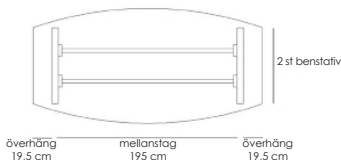

Komplett ellips 190x100	Vit laminat / svart abs-kantlist / krom	53468	11605
Komplett ellips 190x100	Vit laminat / svart abs-kantlist / lack (Lack ovan: vit, svart, silver)	53469	11255
Komplett ellips 190x100	Björklaminat / björk abs-kantlist / krom	53470	12295
Komplett ellips 190x100	Björklaminat / björk abs-kantlist / lack (Lack ovan: vit, svart, silver)	53471	11945
Komplett 240x120/80	Vit laminat / svart abs-kantlist / krom	53472	12960
Komplett 240x120/80	Vit laminat / svart abs-kantlist / lack (Lack ovan: vit, svart, silver)	53473	12610
Komplett 240x120/80	Björklaminat / björk abs-kantlist / krom	53474	14170
Komplett 240x120/80	Björklaminat / björk abs-kantlist / lack (Lack ovan: vit, svart, silver)	53475	13825
Komplett 320x120/80	Vit laminat / svart abs-kantlist / krom	53480	21025
Komplett 320x120/80	Vit laminat / svart abs-kantlist / lack (Lack ovan: vit, svart, silver)	53481	20500
Komplett 320x120/80	Björklaminat / björk abs-kantlist / krom	53482	22380
Komplett 320x120/80	Björklaminat / björk abs-kantlist / lack (Lack ovan: vit, svart, silver)	53483	21860
Komplett 380x120/80	Vit laminat / svart abs-kantlist / krom	53484	22270
Komplett 380x120/80	Vit laminat / svart abs-kantlist / lack (Lack ovan: vit, svart, silver)	53485	21750
Komplett 380x120/80	Björklaminat / björk abs-kantlist / krom	53486	24490
Komplett 380x120/80	Björklaminat / björk abs-kantlist / lack (Lack ovan: vit, svart, silver)	53487	23970
Komplett 440x120/80	Vit laminat / svart abs-kantlist / krom	53492	26180
Komplett 440x120/80	Vit laminat / svart abs-kantlist / lack (Lack ovan: vit, svart, silver)	53493	25655
Komplett 440x120/80	Björklaminat / björk abs-kantlist / krom	53494	28290
Komplett 440x120/80	Björklaminat / björk abs-kantlist / lack (Lack ovan: vit, svart, silver)	53495	27770