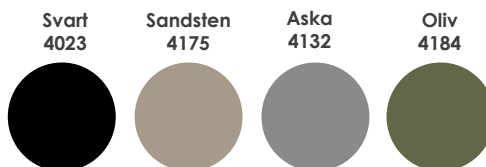

desktop/linoleum.

Desktop/linoleum har en behaglig och praktisk yta som minskar reflexioner, är ljuddämpande, anti fingerprint och självläkande mot mindre repor. Ett stilrent och hållbart val som passar både arbetsplatser och andra kreativa miljöer.

- Laminat
- Tjocklek 19 mm spånskiva
- Rak kant
- Abs-kantlist i matchande kulör