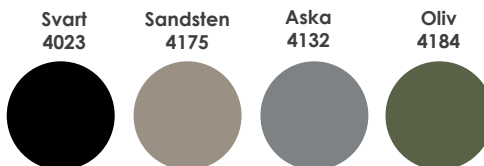

desktop/linoleum.

Desktop/linoleum har en behaglig och praktisk yta som minskar reflexioner, är ljuddämpande, anti fingerprint och självläkande mot mindre repor. Ett stilrent och hållbart val som passar både arbetsplatser och andra kreativa miljöer.

- Laminat
- Tjocklek 19 mm spånskiva
- Rak kant
- Abs-kantlist i matchande kulör