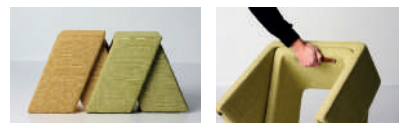

Bredd:	64 cm
Djup:	47 cm
Sitthöjd:	48 cm
Sittdjup:	30 cm
Totalhöjd:	48 cm

Volym 1 pall:	0,16 m³
Vikt 1 pall:	9,6 kg

Tygåtgång:	2,5 lpm
Läderåtgång:	4 m²

Delad klädsel	
Överdel:	1,25 lpm / 2 m²
Underdel:	1,2 lpm / 2 m²

Materialutförande	Art.nr	Pris	KT/T1	T2	T3	T4	T5
Helklädd	59302	-	7055	7850	8530	9100	9840

Tillval	Art.nr	Pris	KT/T1	T2	T3	T4	T5
Handtag (1 st per puff)	59303	495	-	-	-	-	-
Kopplingsbeslag	59914	605	-	-	-	-	-