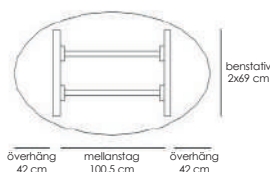

stand by.

Design: Tom Stepp

Stand By är ett gediget och stilrent konferensbord som erbjuder stor flexibilitet. Som standard har bordsskivan högtryckslaminat i vitt eller björk och finns i flera storlekar och former för att passa olika rum och behov. Bordet kan enkelt anpassas efter specifika krav och byggas i olika konfigurationer. Benstativen levereras i krom eller lackat utförande och är försedda med ställfötter för stabilitet. Bordets totalhöjd är 72 cm.

Stand by kan kombineras med andra bordsskivor från vårt sortiment, se sid 55-57.

[Läs mer om Stand by på inoff.se/standby](http://inoff.se/standby)

Teknisk information / mått, cm Materialutförande Art.nr Pris

Exempel på kompletta bord, totalhöjd 72 cm.

Komplett ellips 190x100 Vit laminat / svart abs-kantlist / krom 53496 13070

Komplett ellips 190x100 Vit laminat / svart abs-kantlist / lack (Lack ovan: vit, svart, silver) 53497 13070

Komplett ellips 190x100 Björklaminat / björk abs-kantlist / krom 53498 13785

Komplett ellips 190x100 Björklaminat / björk abs-kantlist / lack (Lack ovan: vit, svart, silver) 53499 13785

Komplett 240x120/80 Vit laminat / svart abs-kantlist / krom 53500 14160

Komplett 240x120/80 Vit laminat / svart abs-kantlist / lack (Lack ovan: vit, svart, silver) 53501 14160

Komplett 240x120/80 Björklaminat / björk abs-kantlist / krom 53502 15425

Komplett 240x120/80 Björklaminat / björk abs-kantlist / lack (Lack ovan: vit, svart, silver) 53503 15425

Komplett 320x120/80 Vit laminat / svart abs-kantlist / krom 53508 23925

Komplett 320x120/80 Vit laminat / svart abs-kantlist / lack (Lack ovan: vit, svart, silver) 53509 23925

Komplett 320x120/80 Björklaminat / björk abs-kantlist / krom 53510 25335

Komplett 320x120/80 Björklaminat / björk abs-kantlist / lack (Lack ovan: vit, svart, silver) 53511 25335