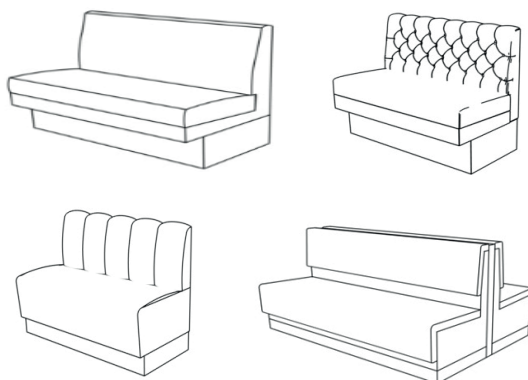

Nedan illustrationer visar exempel på hur resty kan designas.