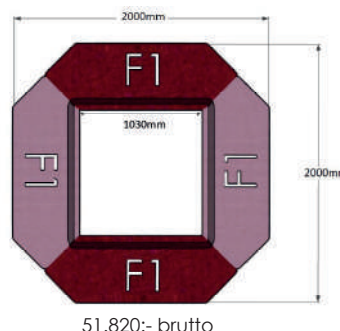

flipper.

Design: Ola Giertz

Flipper är en svenskproducerad modulsoffa med stopning i kallskum, designad för att anpassas efter olika miljöer och behov. Serien består av moduler utan rygg alternativt med fyra olika ryggalternativ. Dessutom finns en trekantig utfyllnadsmodul, vilket öppnar upp för ännu fler kombinationer. Tack vare sin robusta konstruktion och stora flexibilitet passar Flipper perfekt i miljöer som skolor, kontor och andra kreativa miljöer. Komplettera gärna med bordet Flex (sid 33), som är designat för att användas tillsammans med Flipper.

[Läs mer om Flipper på inoff.se/flipper](http://inoff.se/flipper)

Materialutförande	Art.nr	Pris	KT/T1	T2	T3	T4	T5
F0 Bänk 152, lack Tygåtgång: 1,8 lpm Läderåtgång: 2,62 m²	54284	-	9250	9820	10310	10720	11250
F1 Soffa mittenrygg, lack Tygåtgång: 3 lpm Läderåtgång: 4,3 m²	54285	-	12955	13905	14720	15405	16290
F2H Soffa högersvängd rygg, lack Tygåtgång: 3,4 lpm Läderåtgång: 5,3 m²	54286	-	14025	15105	16025	16800	17805
F2V Soffa vänstersvängd rygg, lack Tygåtgång: 3,4 lpm Läderåtgång: 5,3 m²	54287	-	14025	15105	16025	16800	17805
F3 Soffa helrygg, lack Tygåtgång: 3,8 lpm Läderåtgång: 5,4 m²	54288	-	16225	17430	18465	19330	20450
Trekantsmodul / per st Tygåtgång: 1,5 lpm Läderåtgång: 0,65 m²	54333	-	3085	3340	3555	3740	3975

Tillval	Pris						
Kopplingsbeslag, per styck <i>(Rekommenderas 2 st per koppling)</i>	53039	335	-	-	-	-	-
Bultning <i>(istället för kopplingsbeslag)</i>	54865	435	-	-	-	-	-
Tillval valfri färg (RAL), per benpar	53848	895	-	-	-	-	-
Stansade hål för bultning i golv <i>(Anges vid order)</i>	54776	610	-	-	-	-	-
Delad klädsel <i>(tillägg på KT/T1-pris ovan)</i>		+5%	-	-	-	-	-

Bredd: 152 cm
Djup: 48 (50) cm
Sitt höjd: 45 cm
Sitt djup: 48 cm
Total höjd: 45 (78) cm

Ytbehandling: Lack
(vit, svart, silver)

Tygåtgång: Se resp. produkt
Läderåtgång: Se resp. produkt