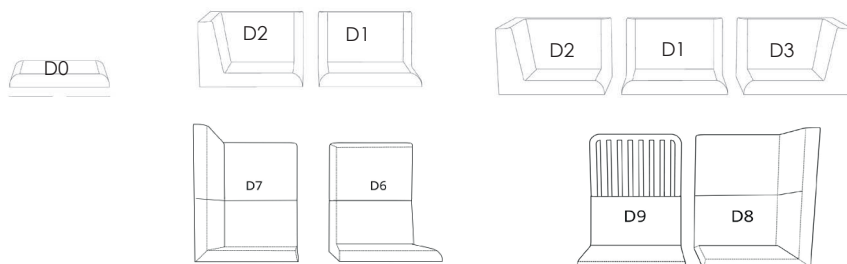

Sittmoduler

Sittmodul, pall (D0)	59002	-	2800	3115	3390	3615	3910
Sitt-/ryggmodul, låg (D1)	59003	-	4880	5390	5820	6185	6660
Hörnmodul vänster, låg (D2)	59005	-	7070	7735	8305	8785	9405
Hörnmodul höger, låg (D3)	59004	-	7070	7735	8305	8785	9405
Sitt-/ryggmodul, hög (D6)	59486	-	6415	6955	7415	7805	8305
Hörnmodul vänster, hög (D7)	59487	-	8985	9810	10515	11110	11875
Hörnmodul höger, hög (D8)	59788	-	8985	9810	10515	11110	11875