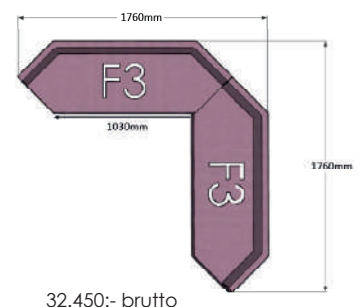

flipper.

Design: Ola Giertz

Flipper är en svenskproducerad modulsoffa med stopning i kallskum, designad för att anpassas efter olika miljöer och behov. Serien består av moduler utan rygg alternativt med fyra olika ryggalternativ. Dessutom finns en trekantig utfyllnadsmodul, vilket öppnar upp för ännu fler kombinationer. Tack vare sin robusta konstruktion och stora flexibilitet passar Flipper perfekt i miljöer som skolor, kontor och andra kreativa miljöer. Komplettera gärna med bordet Flex (sid 33), som är designat för att användas tillsammans med Flipper.

[Läs mer om Flipper på inoff.se/flipper](http://inoff.se/flipper)

Materialutförande	Art.nr	Pris	KT/T1	T2	T3	T4	T5
F0 Bänk 152, lack Tygåtgång: 1,8 lpm Läderåtgång: 2,62 m²	54284	-	9250	9820	10310	10720	11250
F1 Soffa mittenrygg, lack Tygåtgång: 3 lpm Läderåtgång: 4,3 m²	54285	-	12955	13905	14720	15405	16290
F2H Soffa högersvängd rygg, lack Tygåtgång: 3,4 lpm Läderåtgång: 5,3 m²	54286	-	14025	15105	16025	16800	17805
F2V Soffa vänstersvängd rygg, lack Tygåtgång: 3,4 lpm Läderåtgång: 5,3 m²	54287	-	14025	15105	16025	16800	17805
F3 Soffa helrygg, lack Tygåtgång: 3,8 lpm Läderåtgång: 5,4 m²	54288	-	16225	17430	18465	19330	20450
Trekantsmodul / per st Tygåtgång: 1,5 lpm Läderåtgång: 0,65 m²	54333	-	3085	3340	3555	3740	3975

Tillval	Pris						
Kopplingsbeslag, per styck <i>(Rekommenderas 2 st per koppling)</i>	53039	335	-	-	-	-	-
Bultning <i>(istället för kopplingsbeslag)</i>	54865	435	-	-	-	-	-
Tillval valfri färg (RAL), per benpar	53848	895	-	-	-	-	-
Stansade hål för bultning i golv <i>(Anges vid order)</i>	54776	610	-	-	-	-	-
Delad klädsel <i>(tillägg på KT/T1-pris ovan)</i>		+5%	-	-	-	-	-

Bredd: 152 cm
Djup: 48 (50) cm
Sitt höjd: 45 cm
Sitt djup: 48 cm
Total höjd: 45 (78) cm

Ytbehandling: Lack
(vit, svart, silver)

Tygåtgång: Se resp. produkt
Läderåtgång: Se resp. produkt