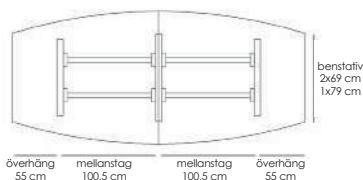

Komplett 320x120/80 Vit laminat / svart abs-kantlist / krom 53508 23925

Komplett 320x120/80 Vit laminat / svart abs-kantlist / lack (Lack ovan: vit, svart, silver) 53509 23925

Komplett 320x120/80 Björklaminat / björk abs-kantlist / krom 53510 25335

Komplett 320x120/80 Björklaminat / björk abs-kantlist / lack (Lack ovan: vit, svart, silver) 53511 25335