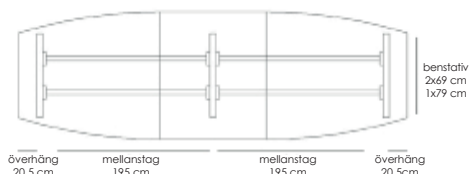

Komplett 440x120/80 Vit laminat / svart abs-kantlist / krom 53520 29520

Komplett 440x120/80 Vit laminat / svart abs-kantlist / lack (Lack ovan: vit, svart, silver) 53521 29520

Komplett 440x120/80 Björklaminat / björk abs-kantlist / krom 53522 31715

Komplett 440x120/80 Björklaminat / björk abs-kantlist / lack (Lack ovan: vit, svart, silver) 53523 31715