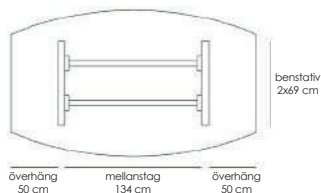

Komplett 240x120/80 Vit laminat / svart abs-kantlist / krom 53500 14160

Komplett 240x120/80 Vit laminat / svart abs-kantlist / lack (Lack ovan: vit, svart, silver) 53501 14160

Komplett 240x120/80 Björklaminat / björk abs-kantlist / krom 53502 15425

Komplett 240x120/80 Björklaminat / björk abs-kantlist / lack (Lack ovan: vit, svart, silver) 53503 15425