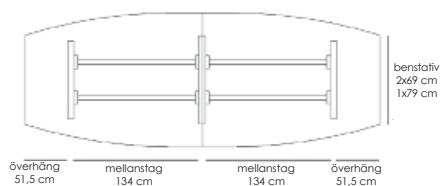

Komplett 380x120/80 Vit laminat / svart abs-kantlist / krom 53512 25125

Komplett 380x120/80 Vit laminat / svart abs-kantlist / lack (Lack ovan: vit, svart, silver) 53513 25125

Komplett 380x120/80 Björklaminat / björk abs-kantlist / krom 53514 27425

Komplett 380x120/80 Björklaminat / björk abs-kantlist / lack (Lack ovan: vit, svart, silver) 53515 27425