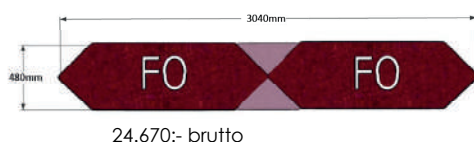

flipper.

Design: Ola Giertz

Flipper är en svenskproducerad modulsoffa med stopning i kallskum, designad för att anpassas efter olika miljöer och behov. Serien består av moduler utan rygg alternativt med fyra olika ryggalternativ. Dessutom finns en trekantig utfyllnadsmodul, vilket öppnar upp för ännu fler kombinationer. Tack vare sin robusta konstruktion och stora flexibilitet passar Flipper perfekt i miljöer som skolor, kontor och andra kreativa miljöer. Komplettera gärna med bordet Flex (sid 33), som är designat för att användas tillsammans med Flipper.

[Läs mer om Flipper på inoff.se/flipper](http://inoff.se/flipper)

Materialutförande	Art.nr	Pris	KT/T1	T2	T3	T4	T5
F0 Bänk 152, lack Tygåtgång: 1,8 lpm Läderåtgång: 2,62 m²	54284	-	9250	9820	10310	10720	11250
F1 Soffa mittenrygg, lack Tygåtgång: 3 lpm Läderåtgång: 4,3 m²	54285	-	12955	13905	14720	15405	16290
F2H Soffa högersvängd rygg, lack Tygåtgång: 3,4 lpm Läderåtgång: 5,3 m²	54286	-	14025	15105	16025	16800	17805
F2V Soffa vänstersvängd rygg, lack Tygåtgång: 3,4 lpm Läderåtgång: 5,3 m²	54287	-	14025	15105	16025	16800	17805
F3 Soffa helrygg, lack Tygåtgång: 3,8 lpm Läderåtgång: 5,4 m²	54288	-	16225	17430	18465	19330	20450
Trekantsmodul / per st Tygåtgång: 1,5 lpm Läderåtgång: 0,65 m²	54333	-	3085	3340	3555	3740	3975

Tillval	Pris						
Kopplingsbeslag, per styck <i>(Rekommenderas 2 st per koppling)</i>	53039	335	-	-	-	-	-
Bultning <i>(istället för kopplingsbeslag)</i>	54865	435	-	-	-	-	-
Tillval valfri färg (RAL), per benpar	53848	895	-	-	-	-	-
Stansade hål för bultning i golv <i>(Anges vid order)</i>	54776	610	-	-	-	-	-
Delad klädsel <i>(tillägg på KT/T1-pris ovan)</i>		+5%	-	-	-	-	-

Bredd: 152 cm
Djup: 48 (50) cm
Sitt höjd: 45 cm
Sitt djup: 48 cm
Total höjd: 45 (78) cm

Ytbehandling: Lack
(vit, svart, silver)

Tygåtgång: Se resp. produkt
Läderåtgång: Se resp. produkt