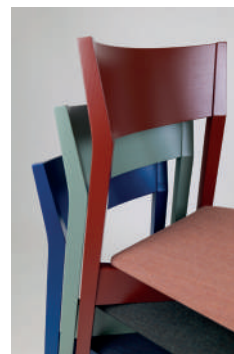

Miss är en stapelbar och elegant stol i massiv ask eller bok som kombinerar stilful design med praktiska egenskaper. Karmstolen med sina framåtpåkande armstöd är upphängningsbar på bord, vilket underlättar städningen. Miss görs som standard i klarlack eller svartbets, men möjlighet finns även till egen vald NCS.

[Läs mer om Miss på inoff.se/miss](https://www.inoff.se/miss)

Materialutförande	Art.nr	Pris	KT/T1	T2	T3	T4	T5

Stol

Bok svartbets	52752	3665	-	-	-	-	-
Bok kundbets	52754	4000	-	-	-	-	-
<i>(Vid kundbets: ej synlig trästruktur som standard)</i>							
Ask klarlack	52753	3995	-	-	-	-	-
Ask svartbets	54898	3995	-	-	-	-	-
Ask kundbets	52755	4395	-	-	-	-	-
<i>(Vid kundbets: ej synlig trästruktur som standard)</i>							

klädd sits

Bok svartbets/klädd sits	52748	-	3895	3990	4075	4140	4230
Bok kundbets/klädd sits	52750	-	4100	4195	4275	4345	4435
<i>(Vid kundbets: ej synlig trästruktur som standard)</i>							
Ask klarlack/klädd sits	52749	-	4180	4275	4355	4425	4515
Ask svartbets/klädd sits	59451	-	4185	4280	4360	4430	4515
Ask kundbets/klädd sits	52751	-	4440	4540	4620	4685	4775
<i>(Vid kundbets: ej synlig trästruktur som standard)</i>							

Karmstol

Bok svartbets	59909	5280	-	-	-	-	-
Bok kundbets	59910	5655	-	-	-	-	-
<i>(Vid kundbets: ej synlig trästruktur som standard)</i>							
Ask klarlack	53863	5730	-	-	-	-	-
Ask svartbets	54119	5730	-	-	-	-	-
Ask kundbets	53865	6015	-	-	-	-	-
<i>(Vid kundbets: ej synlig trästruktur som standard)</i>							

klädd sits

Bok svartbets/klädd sits	53866	-	5405	5500	5580	5650	5740
Bok kundbets/klädd sits	59911	-	5785	5880	5960	6030	6115
<i>(Vid kundbets: ej synlig trästruktur som standard)</i>							
Ask klarlack/klädd sits	53867	-	5885	5980	6060	6130	6215
Ask svartbets/klädd sits	54786	-	5885	5980	6060	6130	6215
Ask kundbets/klädd sits	53869	-	6145	6240	6325	6390	6480
<i>(Vid kundbets: ej synlig trästruktur som standard)</i>							

Tillval