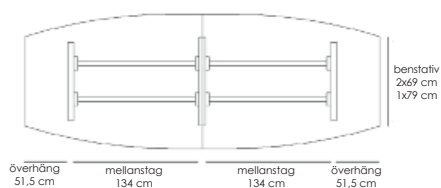

Komplett 380x120/80	Vit laminat / svart abs-kantlist / krom	53512	20930
Komplett 380x120/80	Vit laminat / svart abs-kantlist / lack (Lack ovan: vit, svart, silver)	53513	20930
Komplett 380x120/80	Björklaminat / björk abs-kantlist / krom	53514	22860
Komplett 380x120/80	Björklaminat / björk abs-kantlist / lack (Lack ovan: vit, svart, silver)	53515	22860