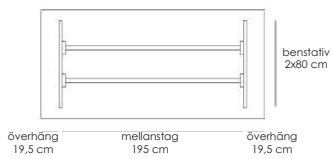

Komplett 200x100	Vit laminat / vit abs-kantlist / lack (Lack ovan: vit, svart, silver)	58528	10440