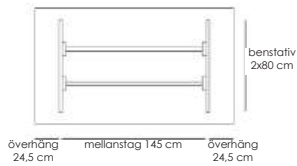

Teknisk information / mått, cm	Materialutförande	Art.nr	Pris

Exempel på kompletta bord, totalhöjd 73 cm.