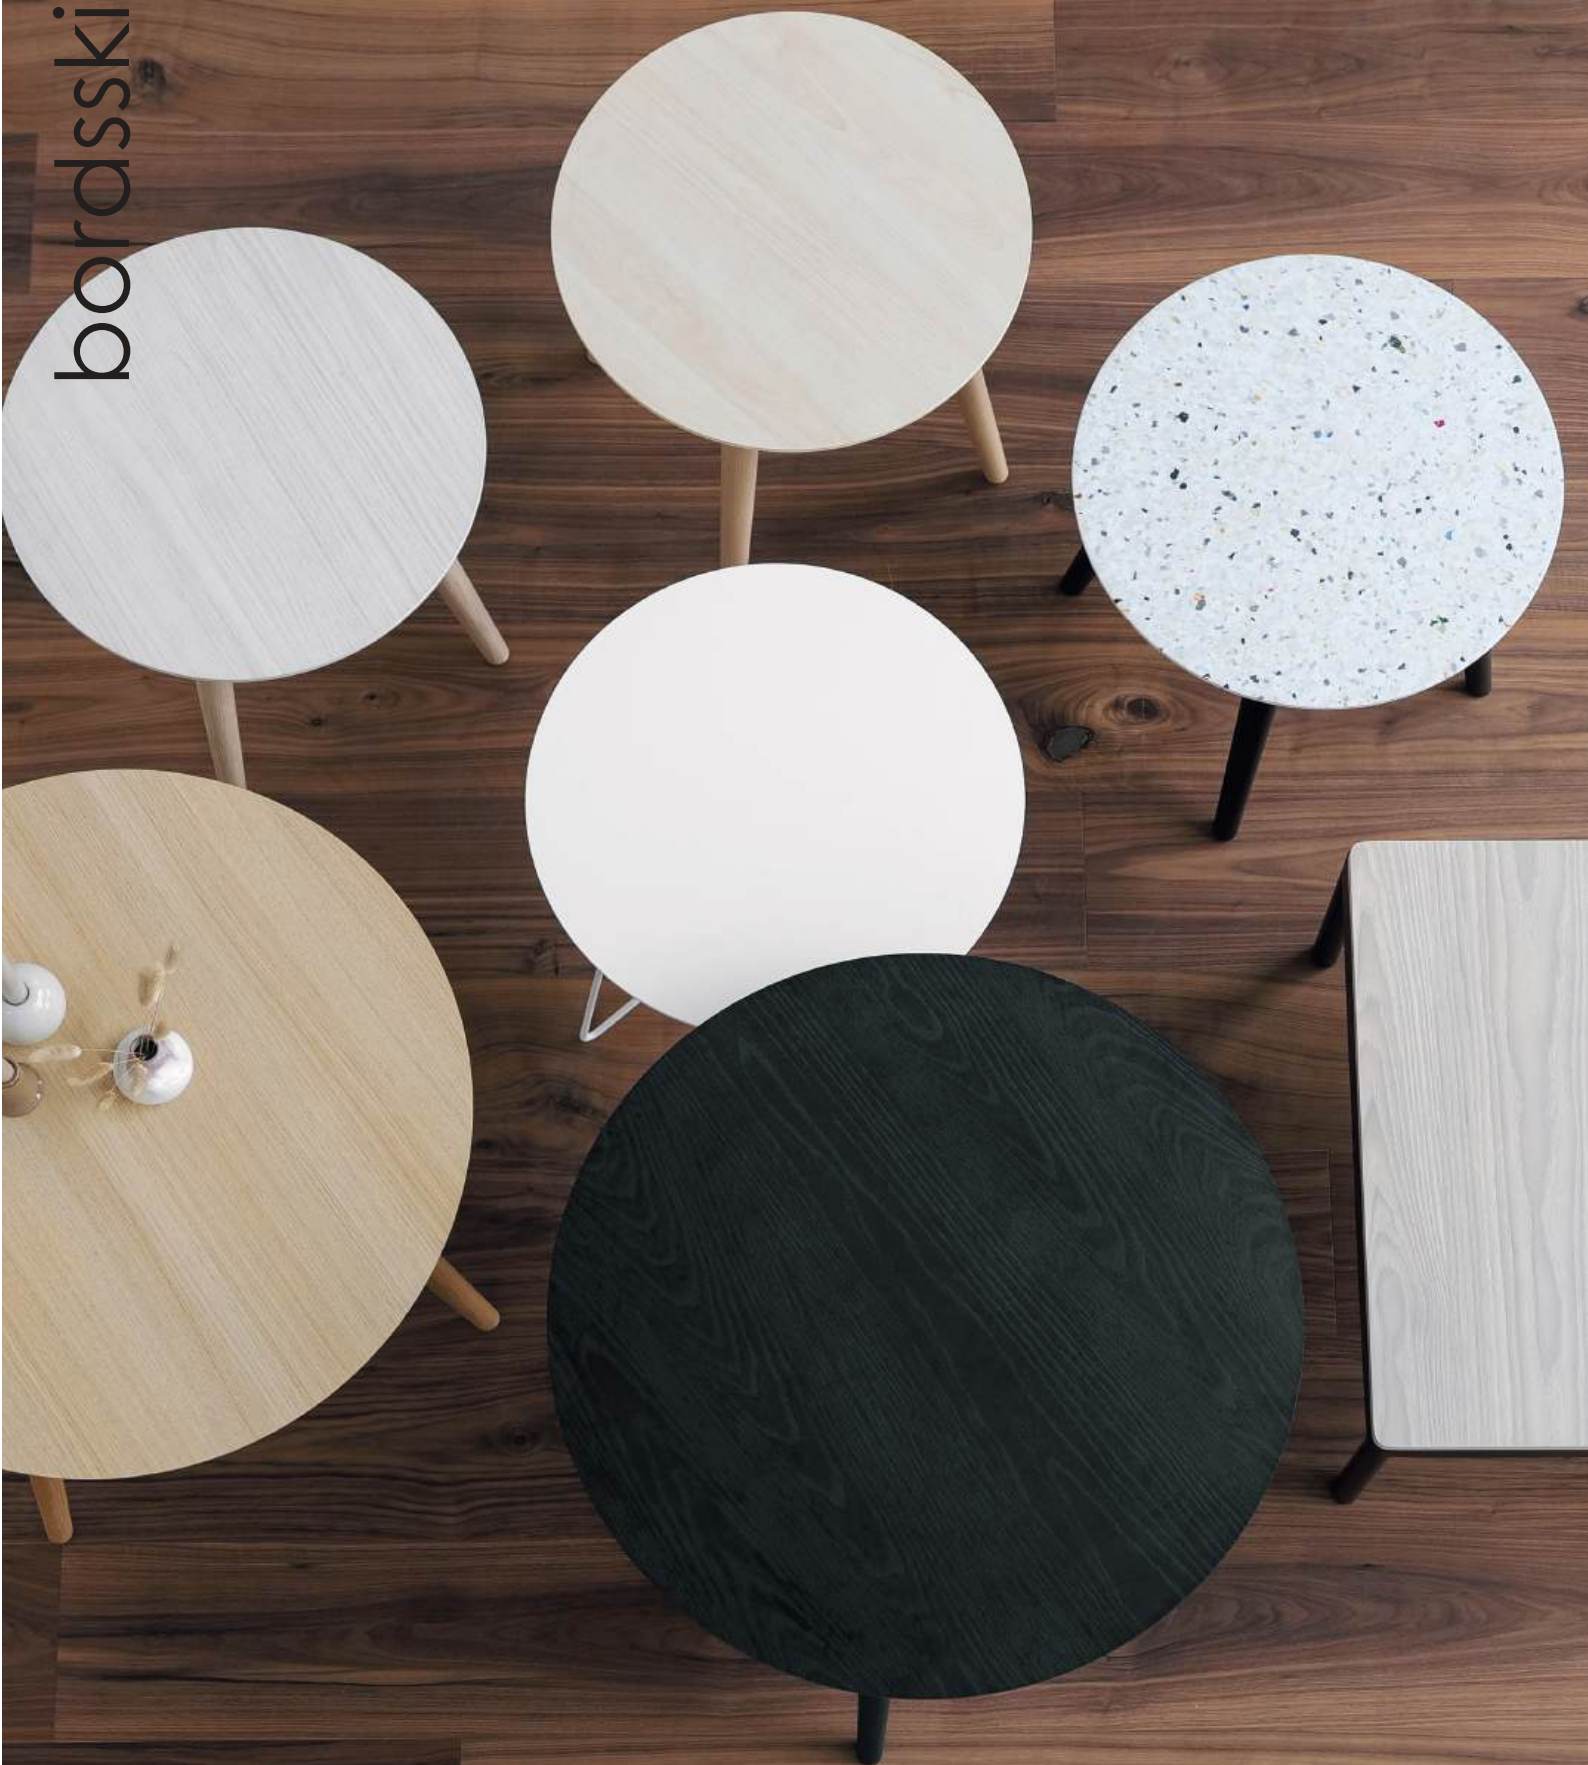

Silver  
Silver  
Silver  
Silver  
Silver

Art.nr	Pris
51703	950
51704	1045
53940	1155
53941	1185
53942	1310

Vid köp av endast stativ eller bordsskiva, tillägg

+5%

borrdsskivor.

gear.  
nina.  
day.

Våra bordsskivor är designade för att möta höga krav på hållbarhet, funktion och estetik. Med ett brett utbud av material, ytbehandlingar och kantutföranden erbjuder vi lösningar för alla offentliga miljöer. Oavsett om du söker en slitstark laminatskiva, en praktisk linoleumskiva eller en exklusiv massiv träskiva, har vi alternativen som passar alla behov. För ett mer hållbart val erbjuder vi även Circular, en bordsskiva tillverkad av 100 % återvunnen plast, vilket gör den både miljövänlig och slitstark. Alla skivor går att få i standardmått, men vi erbjuder även kundanpassade storlekar och former enligt önskemål. Dessutom kan du välja önskade laminat, ytskikt och färger för att skapa en bordsskiva som passar perfekt i din miljö.