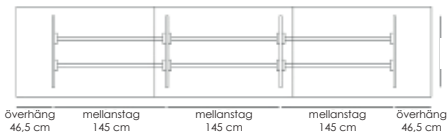

Komplett 540x100	Vit laminat / vit abs-kantlist / lack (Lack ovan: vit, svart, silver)	58532	27195