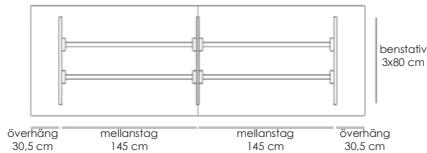

Komplett 240x100	Vit laminat / vit abs-kantlist / lack (Lack ovan: vit, svart, silver)	58529	11295

Komplett 360x100	Vit laminat / vit abs-kantlist / lack (Lack ovan: vit, svart, silver)	58530	18900