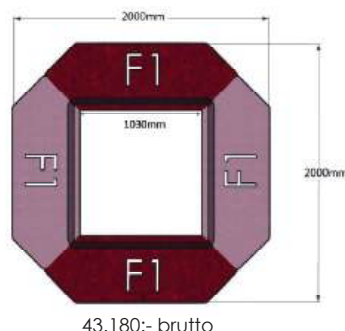

flipper.

Design: Ola Giertz

Flipper är en svenskproducerad modulsoffa med stopning i kallskum, designad för att anpassas efter olika miljöer och behov. Serien består av moduler utan rygg alternativt med fyra olika ryggalternativ. Dessutom finns en trekantig utfyllnadsmodul, vilket öppnar upp för ännu fler kombinationer. Tack vare sin robusta konstruktion och stora flexibilitet passar Flipper perfekt i miljöer som skolor, kontor och andra kreativa miljöer. Komplettera gärna med bordet Flex (sid 33), som är designat för att användas tillsammans med Flipper.

[Läs mer om Flipper på inoff.se/flipper](http://inoff.se/flipper)

Materialutförande	Art.nr	Pris	KT/T1	T2	T3	T4	T5
F0 Bänk 152, lack Tygåtgång: 1,8 lpm Läderåtgång: 2,62 m²	54284	-	7710	8185	8590	8935	9375
F1 Soffa mittenrygg, lack Tygåtgång: 3 lpm Läderåtgång: 4,3 m²	54285	-	10795	11590	12265	12835	13575
F2H Soffa högersvängd rygg, lack Tygåtgång: 3,4 lpm Läderåtgång: 5,3 m²	54286	-	11685	12585	13355	14000	14840
F2V Soffa vänstersvängd rygg, lack Tygåtgång: 3,4 lpm Läderåtgång: 5,3 m²	54287	-	11685	12585	13355	14000	14840
F3 Soffa helrygg, lack Tygåtgång: 3,8 lpm Läderåtgång: 5,4 m²	54288	-	13520	14525	15385	16105	17040
Trekantsmodul / per st Tygåtgång: 1,5 lpm Läderåtgång: 0,65 m²	54333	-	2570	2780	2965	3115	3310

Bredd: 152 cm
Djup: 48 (50) cm
Sitt höjd: 45 cm
Sitt djup: 48 cm
Total höjd: 45 (78) cm

Ytbehandling: Lack
(vit, svart, silver)

Tygåtgång: Se resp. produkt
Läderåtgång: Se resp. produkt

Tillval	Pris						
Kopplingsbeslag, per styck (Rekommenderas 2 st per koppling)	53039	280	-	-	-	-	-
Bultning (istället för kopplingsbeslag)	54865	365	-	-	-	-	-
Tillval valfri färg (RAL), per benpar	53848	745	-	-	-	-	-
Stansade hål för bultning i golv (Anges vid order)	54776	505	-	-	-	-	-
Delad klädsel (tillägg på KT/T1-pris ovan)		+5%	-	-	-	-	-