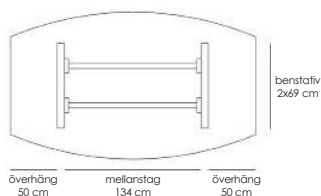

### Teknisk information / mått, cm Materialutförande Art.nr Pris

Exempel på kompletta bord, totalhöjd 72 cm.

Komplett ellips 190x100	Vit laminat / svart abs-kantlist / krom	53496	10890
Komplett ellips 190x100	Vit laminat / svart abs-kantlist / lack (Lack ovan: vit, svart, silver)	53497	10890
Komplett ellips 190x100	Björklaminat / björk abs-kantlist / krom	53498	11485
Komplett ellips 190x100	Björklaminat / björk abs-kantlist / lack (Lack ovan: vit, svart, silver)	53499	11485