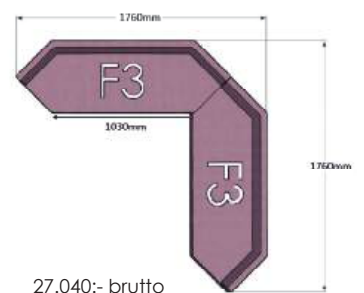

flipper.

Design: Ola Giertz

Flipper är en svenskproducerad modulsoffa med stopning i kallskum, designad för att anpassas efter olika miljöer och behov. Serien består av moduler utan rygg alternativt med fyra olika ryggalternativ. Dessutom finns en trekantig utfyllnadsmodul, vilket öppnar upp för ännu fler kombinationer. Tack vare sin robusta konstruktion och stora flexibilitet passar Flipper perfekt i miljöer som skolor, kontor och andra kreativa miljöer. Komplettera gärna med bordet Flex (sid 33), som är designat för att användas tillsammans med Flipper.

[Läs mer om Flipper på inoff.se/flipper](http://inoff.se/flipper)

Materialutförande	Art.nr	Pris	KT/T1	T2	T3	T4	T5
F0 Bänk 152, lack Tygåtgång: 1,8 lpm Läderåtgång: 2,62 m²	54284	-	7710	8185	8590	8935	9375
F1 Soffa mittenrygg, lack Tygåtgång: 3 lpm Läderåtgång: 4,3 m²	54285	-	10795	11590	12265	12835	13575
F2H Soffa högersvängd rygg, lack Tygåtgång: 3,4 lpm Läderåtgång: 5,3 m²	54286	-	11685	12585	13355	14000	14840
F2V Soffa vänstersvängd rygg, lack Tygåtgång: 3,4 lpm Läderåtgång: 5,3 m²	54287	-	11685	12585	13355	14000	14840
F3 Soffa helrygg, lack Tygåtgång: 3,8 lpm Läderåtgång: 5,4 m²	54288	-	13520	14525	15385	16105	17040
Trekantsmodul / per st Tygåtgång: 1,5 lpm Läderåtgång: 0,65 m²	54333	-	2570	2780	2965	3115	3310

Bredd: 152 cm
Djup: 48 (50) cm
Sitt höjd: 45 cm
Sitt djup: 48 cm
Total höjd: 45 (78) cm

Ytbehandling: Lack
(vit, svart, silver)

Tygåtgång: Se resp. produkt
Läderåtgång: Se resp. produkt

Tillval	Pris						
Kopplingsbeslag, per styck (Rekommenderas 2 st per koppling)	53039	280	-	-	-	-	-
Bultning (istället för kopplingsbeslag)	54865	365	-	-	-	-	-
Tillval valfri färg (RAL), per benpar	53848	745	-	-	-	-	-
Stansade hål för bultning i golv (Anges vid order)	54776	505	-	-	-	-	-
Delad klädsel (tillägg på KT/T1-pris ovan)		+5%	-	-	-	-	-