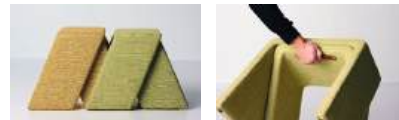

Bredd: 64 cm
Djup: 47 cm
Sitt höjd: 48 cm
Sitt djup: 30 cm
Total höjd: 48 cm

Volym 1 pall: 0,16 m³
Vikt 1 pall: 9,6 kg

Tygåtgång: 2,5 lpm
Läderåtgång: 4 m²

Delad klädsel
Överdel: 1,25 lpm / 2 m²
Underdel: 1,2 lpm / 2 m²

Materialutförande	Art.nr	Pris	KT/T1	T2	T3	T4	T5
Helklädd	59302	-	5880	6545	7110	7585	8200

Tillval	Pris						
Handtag (1 st per puff)	59303	410	-	-	-	-	-
Kopplingsbeslag	59914	505	-	-	-	-	-