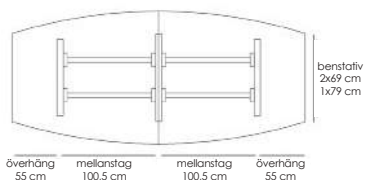

Komplett 320x120/80	Vit laminat / svart abs-kantlist / krom	53508	19940
Komplett 320x120/80	Vit laminat / svart abs-kantlist / lack (Lack ovan: vit, svart, silver)	53509	19940
Komplett 320x120/80	Björklaminat / björk abs-kantlist / krom	53510	21110
Komplett 320x120/80	Björklaminat / björk abs-kantlist / lack (Lack ovan: vit, svart, silver)	53511	21110