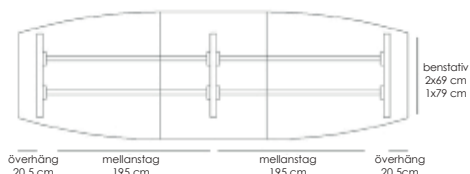

Komplett 440x120/80	Vit laminat / svart abs-kantlist / krom	53520	24595
Komplett 440x120/80	Vit laminat / svart abs-kantlist / lack (Lack ovan: vit, svart, silver)	53521	24595
Komplett 440x120/80	Björklaminat / björk abs-kantlist / krom	53522	26425
Komplett 440x120/80	Björklaminat / björk abs-kantlist / lack (Lack ovan: vit, svart, silver)	53523	26425