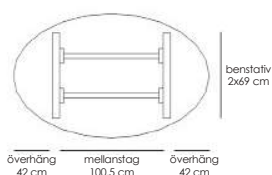

stand by.

Design: Tom Stepp

Stand By är ett gediget och stilrent konferensbord som erbjuder stor flexibilitet. Som standard har bordsskivan högtryckslaminat i vitt eller björk och finns i flera storlekar och former för att passa olika rum och behov. Bordet kan enkelt anpassas efter specifika krav och byggas i olika konfigurationer. Benstativen levereras i krom eller lackat utförande och är försedda med ställfötter för stabilitet. Bordets totalhöjd är 72 cm.

Stand by kan kombineras med andra bordsskivor från vårt sortiment, se sid 55-57.

[Läs mer om Stand by på inoff.se/standby](http://inoff.se/standby)

Teknisk information / mått, cm Materialutförande Art.nr Pris

Exempel på kompletta bord, totalhöjd 72 cm.

Komplett ellips 190x100	Vit laminat / svart abs-kantlist / krom	53496	10890
Komplett ellips 190x100	Vit laminat / svart abs-kantlist / lack (Lack ovan: vit, svart, silver)	53497	10890
Komplett ellips 190x100	Björklaminat / björk abs-kantlist / krom	53498	11485
Komplett ellips 190x100	Björklaminat / björk abs-kantlist / lack (Lack ovan: vit, svart, silver)	53499	11485

Komplett 240x120/80	Vit laminat / svart abs-kantlist / krom	53500	11800
Komplett 240x120/80	Vit laminat / svart abs-kantlist / lack (Lack ovan: vit, svart, silver)	53501	11800
Komplett 240x120/80	Björklaminat / björk abs-kantlist / krom	53502	12855
Komplett 240x120/80	Björklaminat / björk abs-kantlist / lack (Lack ovan: vit, svart, silver)	53503	12855

Komplett 320x120/80	Vit laminat / svart abs-kantlist / krom	53508	19940
Komplett 320x120/80	Vit laminat / svart abs-kantlist / lack (Lack ovan: vit, svart, silver)	53509	19940
Komplett 320x120/80	Björklaminat / björk abs-kantlist / krom	53510	21110
Komplett 320x120/80	Björklaminat / björk abs-kantlist / lack (Lack ovan: vit, svart, silver)	53511	21110