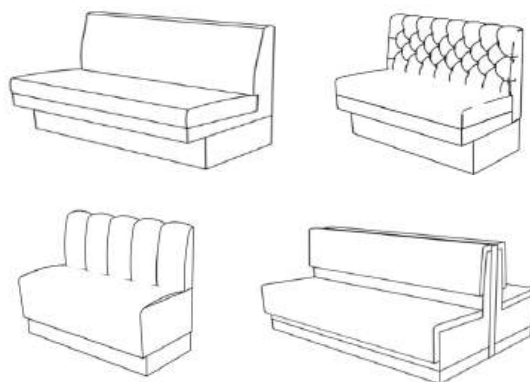

Nedan illustrationer visar exempel på hur resty kan designas.