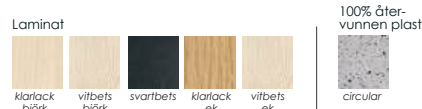

Gear är en flexibel soffbordsserie där flexibilitet är i fokus. Stativ och bordsskivor väljs och levereras separat och kan kombineras fritt efter behov och önskemål. Stativen finns i massiv ek eller massiv björk och erbjuds i fem standardutföranden. Bordsskivorna finns i fyra standardlaminat, samt en variant i 100 % återvunnet material för de runda modellerna. För extra anpassning kan stativen betsas i valfri NCS-kulör. För modeller med en diameter på 70 cm finns även möjlighet att lägga till en underhylla.

[Läs mer om Gear på inoff.se/gear](https://inoff.se/gear)

Teknisk information / mått, cm		Materialutförande	Art.nr	Pris

Komplett bord; stativ och skiva

Runt bord 50H46	Diameter: 50 cm Höjd: 46 cm	Björk klarlack / dekor björk	58630+54894	2455
		Björk vitbets / dekor vitbets	58631+54892	2455
		Svartbets / dekor svartbets	52796+53206	2455
		Ek klarlack / dekor ek	52795+54896	2900
		Ek vitbets / dekor vitbets	53466+54892	2900

Runt bord 50H52	Diameter: 50 cm Höjd: 52 cm	Björk klarlack / dekor björk	59238+54894	2485
		Björk vitbets / dekor vitbets	59239+ 54892	2485
		Svartbets / dekor svartbets	59240+53206	2485
		Ek klarlack / dekor ek	59241+54896	3125
		Ek vitbets / dekor vitbets	59242+54892	3125

Runt bord 50H60	Diameter: 50 cm Höjd: 60 cm	Björk klarlack / dekor björk	58873+54894	2495
		Björk vitbets / dekor vitbets	58874+54892	2495
		Svartbets / dekor svartbets	58875+53206	2495
		Ek klarlack / dekor ek	58876+54896	3175
		Ek vitbets / dekor vitbets	58877+54892	3175

Bordsskiva Circular	valfritt stativ+59300	3415

(tilläggskostnad på ovan kombinationer)