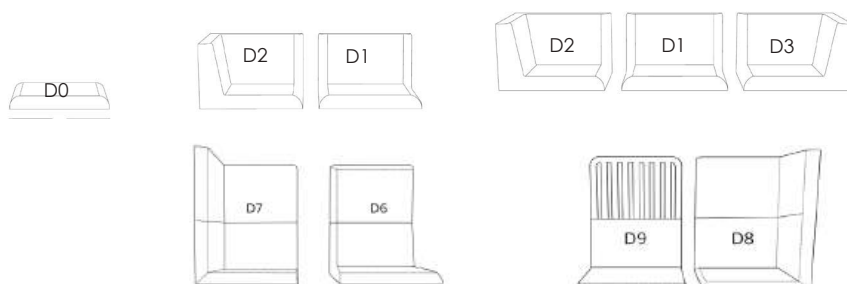

Eftersom alla delar är fristående kan de enkelt bytas ut eller renoveras för att förlänga livslängden.

[Läs mer om Day på inoff.se/day](http://inoff.se/day)

Materialutförande	Art.nr	Pris	KT/T1	T2	T3	T4	T5
Stativ							
Benpar 2-pack (s.h 44cm) (komplett en enhet, lack vit, svart)	58516	2130	-	-	-	-	-
Dining Benpar 2-pack (s.h 49cm) (komplett en enhet, lack vit, svart) (DAY dining +50 mm (per modul)	58840	3205	-	-	-	-	-
Mellanstag för modul 124 cm (Fram och bak, lack, vit, svart)	58520	1170	-	-	-	-	-
Mellanstag för modul 186 cm (Fram och bak, lack vit, svart)	58524	1920	-	-	-	-	-

Sittmoduler	Art.nr	Pris	KT/T1	T2	T3	T4	T5
Sittmodul, pall (D0)	59002	-	2335	2600	2825	3015	3260
Sitt-/ryggmodul, låg (D1)	59003	-	4065	4490	4850	5155	5550
Hörnmodul vänster, låg (D2)	59005	-	5890	6445	6920	7320	7835
Hörnmodul höger, låg (D3)	59004	-	5890	6445	6920	7320	7835
Sitt-/ryggmodul, hög (D6)	59486	-	5345	5795	6180	6505	6920
Hörnmodul vänster, hög (D7)	59487	-	7490	8175	8765	9260	9900
Hörnmodul höger, hög (D8)	59788	-	7490	8175	8765	9260	9900