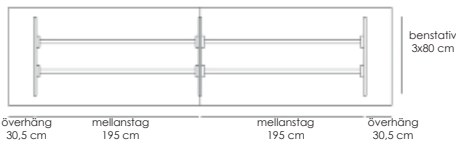

Komplett 460x100	Vit laminat / vit abs-kantlist / lack (Lack ovan: vit, svart, silver)	58531	20700