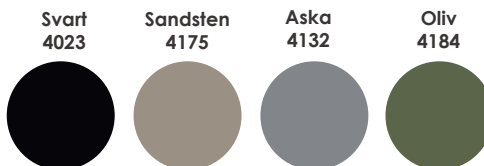

- Laminat
- Tjocklek 19 mm spånskiva
- Rak kant
- Abs-kantlist i matchande kulör

solid.

Solid är en bordsskiva i massiv ek som utstrålar naturlig värme och karaktär som ger bordet en exklusiv känsla. Bordsskivan är både slitstark och tidlös, och kan slipas om vid behov för en extra lång livslängd.