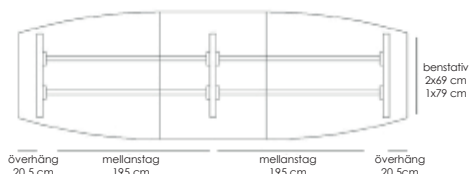

Komplett 440x120/80	Vit laminat / svart abs-kantlist / krom	53520	29520
Komplett 440x120/80	Vit laminat / svart abs-kantlist / lack (Lack ovan: vit, svart, silver)	53521	29520
Komplett 440x120/80	Björklaminat / björk abs-kantlist / krom	53522	31715
Komplett 440x120/80	Björklaminat / björk abs-kantlist / lack (Lack ovan: vit, svart, silver)	53523	31715