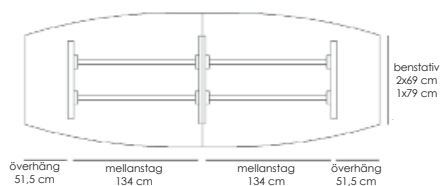

Komplett 380x120/80	Vit laminat / svart abs-kantlist / krom	53512	25125
Komplett 380x120/80	Vit laminat / svart abs-kantlist / lack (Lack ovan: vit, svart, silver)	53513	25125
Komplett 380x120/80	Björklaminat / björk abs-kantlist / krom	53514	27425
Komplett 380x120/80	Björklaminat / björk abs-kantlist / lack (Lack ovan: vit, svart, silver)	53515	27425