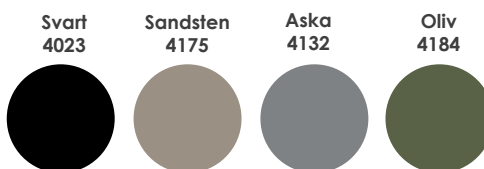

desktop/linoleum.

Desktop/linoleum har en behaglig och praktisk yta som minskar reflexioner, är ljuddämpande, anti fingerprint och självläkande mot mindre repor. Ett stilrent och hållbart val som passar både arbetsplatser och andra kreativa miljöer.

- Laminat
- Tjocklek 19 mm spånskiva
- Rak kant
- Abs-kantlist i matchande kulör