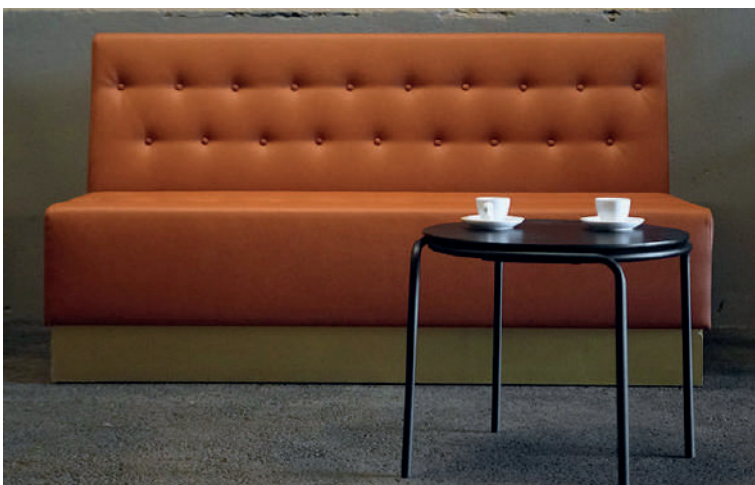

Har ni en ritning över måttanpassade soffor, tvecka inte att kontakta oss.

Nedan illustrationer visar exempel på hur resty kan designas.