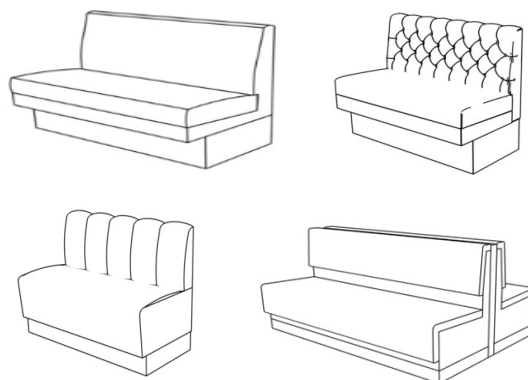

Resty är samlingsnamnet för våra byggbara och måttanpassade soffor, designade för offentliga och kommersiella miljöer såsom restauranger, caféer, hotell, skolor, bibliotek, personalrum och kontor. Varje soffa skapas helt efter era behov – från form och storlek till detaljer och material. Som snickerisoffa tillverkas Resty enligt önskemål. Det kan vara raka moduler, hörndelar eller svängda sektioner samt låg eller hög rygg för att passa olika typer av miljöer. Soffan måttbeställs enligt era önskemål och kan ge en personlig prägel med detaljer som knappar, pipstoppning eller rutmönster i ryggen. Sockeln kan anpassas med olika laminat eller andra material och soffan kan även utrustas med inbyggda uttag eller powerdots för extra funktionalitet.

Genom att kombinera olika designslag och måttspecifikationer skapas en lösning som antingen smälter in eller blir ett stilfullt blickfång i just er miljö.

[Läs mer om Resty på inoff.se/resty](https://inoff.se/resty)

Vi producerar efter era önskemål.

Kontakta oss för mer information och offert.

Har ni en ritning över måttanpassade soffor, tvecka inte att kontakta oss.

Nedan illustrationer visar exempel på hur resty kan designas.