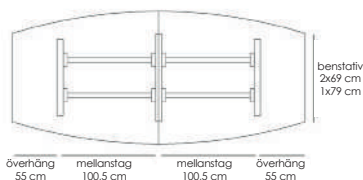

Komplett 320x120/80	Vit laminat / svart abs-kantlist / krom	53508	23925
Komplett 320x120/80	Vit laminat / svart abs-kantlist / lack (Lack ovan: vit, svart, silver)	53509	23925
Komplett 320x120/80	Björklaminat / björk abs-kantlist / krom	53510	25335
Komplett 320x120/80	Björklaminat / björk abs-kantlist / lack (Lack ovan: vit, svart, silver)	53511	25335