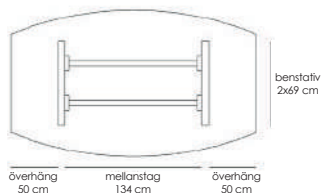

### Teknisk information / mått, cm Materialutförande Art.nr Pris

Exempel på kompletta bord, totalhöjd 72 cm.

Komplett ellips 190x100	Vit laminat / svart abs-kantlist / krom	53496	13070
Komplett ellips 190x100	Vit laminat / svart abs-kantlist / lack (Lack ovan: vit, svart, silver)	53497	13070
Komplett ellips 190x100	Björklaminat / björk abs-kantlist / krom	53498	13785
Komplett ellips 190x100	Björklaminat / björk abs-kantlist / lack (Lack ovan: vit, svart, silver)	53499	13785