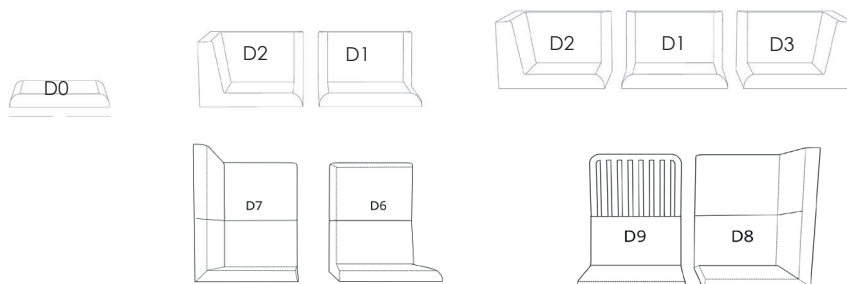

Eftersom alla delar är fristående kan de enkelt bytas ut eller renoveras för att förlänga livslängden.

[Läs mer om Day på inoff.se/day](http://inoff.se/day)

Materialutförande	Art.nr	Pris	KT/T1	T2	T3	T4	T5
Stativ							
Benpar 2-pack (s.h 44cm) (komplett en enhet, lack vit, svart)	58516	2130	-	-	-	-	-
Dining Benpar 2-pack (s.h 49cm) (komplett en enhet, lack vit, svart) (DAY dining +50 mm (per modul)	58840	3205	-	-	-	-	-
Mellanstag för modul 124 cm (Fram och bak, lack, vit, svart)	58520	1170	-	-	-	-	-
Mellanstag för modul 186 cm (Fram och bak, lack vit, svart)	58524	1920	-	-	-	-	-

Sittmoduler	Art.nr	Pris	KT/T1	T2	T3	T4	T5
Sittmodul, pall (D0)	59002	-	2335	2600	2825	3015	3260
Sitt-/ryggmodul, låg (D1)	59003	-	4065	4490	4850	5155	5550
Hörnmodul vänster, låg (D2)	59005	-	5890	6445	6920	7320	7835
Hörnmodul höger, låg (D3)	59004	-	5890	6445	6920	7320	7835
Sitt-/ryggmodul, hög (D6)	59486	-	5345	5795	6180	6505	6920
Hörnmodul vänster, hög (D7)	59487	-	7490	8175	8765	9260	9900
Hörnmodul höger, hög (D8)	59788	-	7490	8175	8765	9260	9900