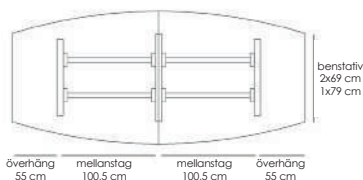

Komplett 320x120/80 Vit laminat / svart abs-kantlist / krom 53508 19940

Komplett 320x120/80 Vit laminat / svart abs-kantlist / lack (Lack ovan: vit, svart, silver) 53509 19940

Komplett 320x120/80 Björklaminat / björk abs-kantlist / krom 53510 21110

Komplett 320x120/80 Björklaminat / björk abs-kantlist / lack (Lack ovan: vit, svart, silver) 53511 21110