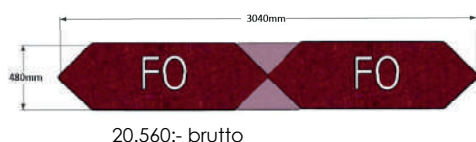

flipper.

Design: Ola Giertz

Flipper är en svenskproducerad modulsoffa med stopning i kallskum, designad för att anpassas efter olika miljöer och behov. Serien består av moduler utan rygg alternativt med fyra olika ryggalternativ. Dessutom finns en trekantig utfyllnadsmodul, vilket öppnar upp för ännu fler kombinationer. Tack vare sin robusta konstruktion och stora flexibilitet passar Flipper perfekt i miljöer som skolor, kontor och andra kreativa miljöer. Komplettera gärna med bordet Flex (sid 33), som är designat för att användas tillsammans med Flipper.

[Läs mer om Flipper på inoff.se/flipper](http://inoff.se/flipper)

Materialutförande	Art.nr	Pris	KT/T1	T2	T3	T4	T5
F0 Bänk 152, lack Tygåtgång: 1,8 lpm Läderåtgång: 2,62 m²	54284	-	7710	8185	8590	8935	9375
F1 Soffa mittenrygg, lack Tygåtgång: 3 lpm Läderåtgång: 4,3 m²	54285	-	10795	11590	12265	12835	13575
F2H Soffa högersvängd rygg, lack Tygåtgång: 3,4 lpm Läderåtgång: 5,3 m²	54286	-	11685	12585	13355	14000	14840
F2V Soffa vänstersvängd rygg, lack Tygåtgång: 3,4 lpm Läderåtgång: 5,3 m²	54287	-	11685	12585	13355	14000	14840
F3 Soffa helrygg, lack Tygåtgång: 3,8 lpm Läderåtgång: 5,4 m²	54288	-	13520	14525	15385	16105	17040
Trekantsmodul / per st Tygåtgång: 1,5 lpm Läderåtgång: 0,65 m²	54333	-	2570	2780	2965	3115	3310

Bredd: 152 cm
Djup: 48 (50) cm
Sitt höjd: 45 cm
Sitt djup: 48 cm
Total höjd: 45 (78) cm

Ytbehandling: Lack
(vit, svart, silver)

Tygåtgång: Se resp. produkt
Läderåtgång: Se resp. produkt

Tillval	Pris						
Kopplingsbeslag, per styck (Rekommenderas 2 st per koppling)	53039	280	-	-	-	-	-
Bultning (istället för kopplingsbeslag)	54865	365	-	-	-	-	-
Tillval valfri färg (RAL), per benpar	53848	745	-	-	-	-	-
Stansade hål för bultning i golv (Anges vid order)	54776	505	-	-	-	-	-
Delad klädsel (tillägg på KT/T1-pris ovan)		+5%	-	-	-	-	-