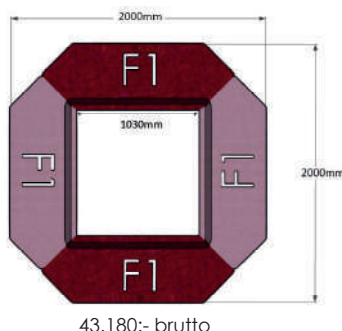

inoff.

friend. fåtölj

Design: Josefine Alpen

Bredd: 54 cm
Med armstöd: 59 cm
Djup: 58 cm
Sitt höjd: 47 cm
Sitt djup: 47 cm
Total höjd: 81 cm

Volym 1 fåtölj: 0,45 m³
Vikt 1 fåtölj: 11 kg

Tygåtgång: 1,5 lpm
Med armstöd: 1,8 lpm
Läderåtgång: 2 m²
Med armstöd: 2,5 m²