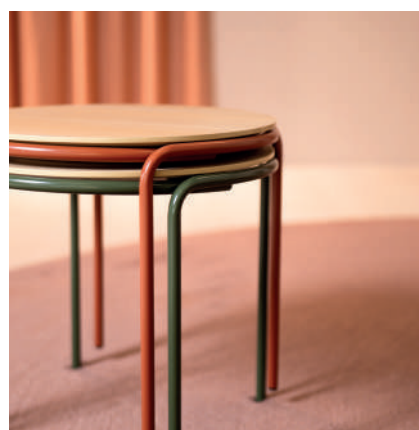

720

Vid köp av endast stativ eller bordsskiva, tillägg

+20%

Gear är en flexibel soffbordsserie där flexibilitet är i fokus. Stativ och bordsskivor väljs och levereras separat och kan kombineras fritt efter behov och önskemål. Stativen finns i massiv ek eller massiv björk och erbjuds i fem standardutföranden. Bordsskivorna finns i fyra standardlaminat, samt en variant i 100 % återvunnet material för de runda modellerna. För extra anpassning kan stativen betsas i valfri NCS-kulör. För modeller med en diameter på 70 cm finns även möjlighet att lägga till en underhylla.