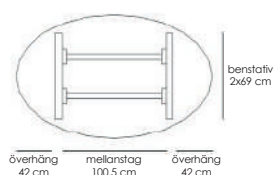

stand by.

Design: Tom Stepp

Stand By är ett gediget och stilrent konferensbord som erbjuder stor flexibilitet. Som standard har bordsskivan högtryckslaminat i vitt eller björk och finns i flera storlekar och former för att passa olika rum och behov. Bordet kan enkelt anpassas efter specifika krav och byggas i olika konfigurationer. Benstativen levereras i krom eller lackat utförande och är försedda med ställfötter för stabilitet. Bordets totalhöjd är 72 cm.

Stand by kan kombineras med andra bordsskivor från vårt sortiment, se sid 55-57.

[Läs mer om Stand by på inoff.se/standby](http://inoff.se/standby)

Teknisk information / mått, cm Materialutförande Art.nr Pris

Exempel på kompletta bord, totalhöjd 72 cm.

Komplett ellips 190x100 Vit laminat / svart abs-kantlist / krom 53496 10890

Komplett ellips 190x100 Vit laminat / svart abs-kantlist / lack (Lack ovan: vit, svart, silver) 53497 10890

Komplett ellips 190x100 Björklaminat / björk abs-kantlist / krom 53498 11485

Komplett ellips 190x100 Björklaminat / björk abs-kantlist / lack (Lack ovan: vit, svart, silver) 53499 11485

Komplett 240x120/80 Vit laminat / svart abs-kantlist / krom 53500 11800

Komplett 240x120/80 Vit laminat / svart abs-kantlist / lack (Lack ovan: vit, svart, silver) 53501 11800

Komplett 240x120/80 Björklaminat / björk abs-kantlist / krom 53502 12855

Komplett 240x120/80 Björklaminat / björk abs-kantlist / lack (Lack ovan: vit, svart, silver) 53503 12855

Komplett 320x120/80 Vit laminat / svart abs-kantlist / krom 53508 19940

Komplett 320x120/80 Vit laminat / svart abs-kantlist / lack (Lack ovan: vit, svart, silver) 53509 19940

Komplett 320x120/80 Björklaminat / björk abs-kantlist / krom 53510 21110

Komplett 320x120/80 Björklaminat / björk abs-kantlist / lack (Lack ovan: vit, svart, silver) 53511 21110