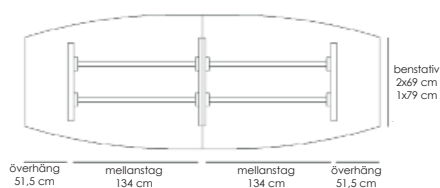

Komplett 380x120/80 Vit laminat / svart abs-kantlist / krom 53512 20930

Komplett 380x120/80 Vit laminat / svart abs-kantlist / lack (Lack ovan: vit, svart, silver) 53513 20930

Komplett 380x120/80 Björklaminat / björk abs-kantlist / krom 53514 22860

Komplett 380x120/80 Björklaminat / björk abs-kantlist / lack (Lack ovan: vit, svart, silver) 53515 22860