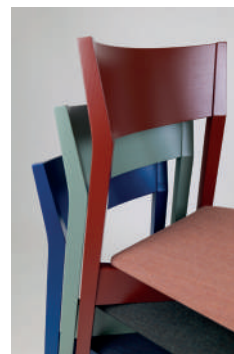

Volym 2 stolar: 0,29 m³
 Volym 2 karmstolar: 0,35 m³

Vikt 2 stolar: 10 kg
 Vikt 2 karm stolar: 11 kg

Tygåtgång 2 sitsar: 0,60 lpm
 Läderåtgång: 0,54 m²

solo. karmstol

Design: Tom Stepp

Solo är en rymlig och komfortabel karmstol som passar lika bra som konferensstol, som matstol eller fristående fåtölj. Du kan få Solo med eller utan hjul och dessutom är sitsen avtagbar, vilket gör det enkelt att rengöra eller byta ut den.