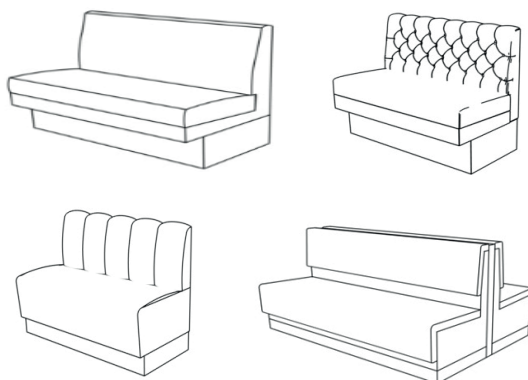

puffar. / pallar.

juno.
vesta
pluto.

Ava. pall

Design: Ola Gierzt

Ava är en lekfull och flexibel sittmöbel med ett unikt formspråk som gör den perfekt för kreativa miljöer som kontor, skolor och lounges. Pallarna kan enkelt ställas ihop för att skapa en längre sittmöbel med kopplingsbeslag som tillval kan de hållas på plats för en stabilare lösning. Ava är försedd med ställfötter för ökad stabilitet och kan även utrustas med ett handtag, vilket gör den lätt att flytta.