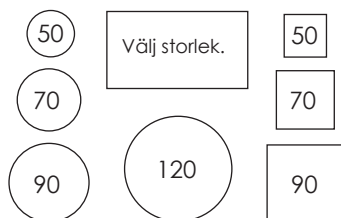

mått.

Bordsskivor till Peg kan erhållas i valfria storlekar. Rekommenderade storlekar per stativ finner ni på nästa sida. Nedan presenteras ett urval av mått på bordsskivor till Peg.

Exempel på mått.

Vid förfrågan, kontakta oss.

ytskikt.

Bordsskivor till Peg kan erhållas med olika ytskikt. I vårt sortiment erbjuder vi såväl laminat som linoleum och massiva träskivor. Nedan presenteras ett urval av ytskikt på bordsskivor till Peg.

Exempel på ytskikt.