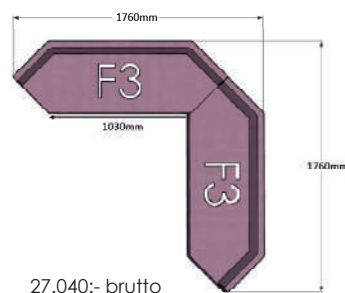

flipper.

Design: Ola Giertz

Flipper är en svenskproducerad modulsoffa med stopning i kallskum, designad för att anpassas efter olika miljöer och behov. Serien består av moduler utan rygg alternativt med fyra olika ryggalternativ. Dessutom finns en trekantig utfyllnadsmodul, vilket öppnar upp för ännu fler kombinationer. Tack vare sin robusta konstruktion och stora flexibilitet passar Flipper perfekt i miljöer som skolor, kontor och andra kreativa miljöer. Komplettera gärna med bordet Flex (sid 33), som är designat för att användas tillsammans med Flipper.

[Läs mer om Flipper på inoff.se/flipper](http://inoff.se/flipper)

Materialutförande	Art.nr	Pris	KT/T1	T2	T3	T4	T5
F0 Bänk 152, lack Tygåtgång: 1,8 lpm Läderåtgång: 2,62 m²	54284	-	7710	8185	8590	8935	9375
F1 Soffa mittenrygg, lack Tygåtgång: 3 lpm Läderåtgång: 4,3 m²	54285	-	10795	11590	12265	12835	13575
F2H Soffa högersvängd rygg, lack Tygåtgång: 3,4 lpm Läderåtgång: 5,3 m²	54286	-	11685	12585	13355	14000	14840
F2V Soffa vänstersvängd rygg, lack Tygåtgång: 3,4 lpm Läderåtgång: 5,3 m²	54287	-	11685	12585	13355	14000	14840
F3 Soffa helrygg, lack Tygåtgång: 3,8 lpm Läderåtgång: 5,4 m²	54288	-	13520	14525	15385	16105	17040
Trekantsmodul / per st Tygåtgång: 1,5 lpm Läderåtgång: 0,65 m²	54333	-	2570	2780	2965	3115	3310

Bredd: 152 cm
Djup: 48 (50) cm
Sitt höjd: 45 cm
Sitt djup: 48 cm
Total höjd: 45 (78) cm

Ytbehandling: Lack
(vit, svart, silver)

Tygåtgång: Se resp. produkt
Läderåtgång: Se resp. produkt

Tillval	Pris						
Kopplingsbeslag, per styck (Rekommenderas 2 st per koppling)	53039	280	-	-	-	-	-
Bultning (istället för kopplingsbeslag)	54865	365	-	-	-	-	-
Tillval valfri färg (RAL), per benpar	53848	745	-	-	-	-	-
Stansade hål för bultning i golv (Anges vid order)	54776	505	-	-	-	-	-
Delad klädsel (tillägg på KT/T1-pris ovan)		+5%	-	-	-	-	-