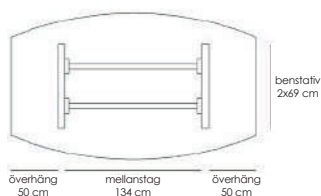

Komplett 240x120/80 Vit laminat / svart abs-kantlist / krom 53500 11800

Komplett 240x120/80 Vit laminat / svart abs-kantlist / lack (Lack ovan: vit, svart, silver) 53501 11800

Komplett 240x120/80 Björklaminat / björk abs-kantlist / krom 53502 12855

Komplett 240x120/80 Björklaminat / björk abs-kantlist / lack (Lack ovan: vit, svart, silver) 53503 12855