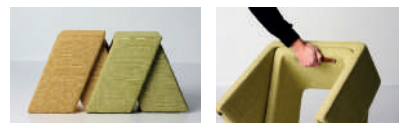

Bredd: 64 cm
Djup: 47 cm
Sitt höjd: 48 cm
Sitt djup: 30 cm
Total höjd: 48 cm

Volym 1 pall: 0,16 m³
Vikt 1 pall: 9,6 kg

Tygåtgång: 2,5 lpm
Läderåtgång: 4 m²

Delad klädsel
Överdel: 1,25 lpm / 2 m²
Underdel: 1,2 lpm / 2 m²

Materialutförande	Art.nr	Pris	KT/T1	T2	T3	T4	T5
Helklädd	59302	-	5880	6545	7110	7585	8200

Tillval	Pris						
Handtag (1 st per puff)	59303	410	-	-	-	-	-
Kopplingsbeslag	59914	505	-	-	-	-	-