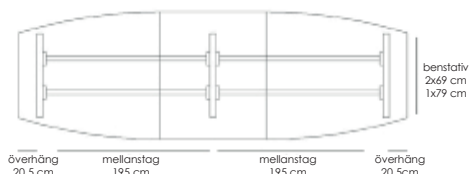

Komplett 440x120/80 Vit laminat / svart abs-kantlist / krom 53520 24595

Komplett 440x120/80 Vit laminat / svart abs-kantlist / lack (Lack ovan: vit, svart, silver) 53521 24595

Komplett 440x120/80 Björklaminat / björk abs-kantlist / krom 53522 26425

Komplett 440x120/80 Björklaminat / björk abs-kantlist / lack (Lack ovan: vit, svart, silver) 53523 26425