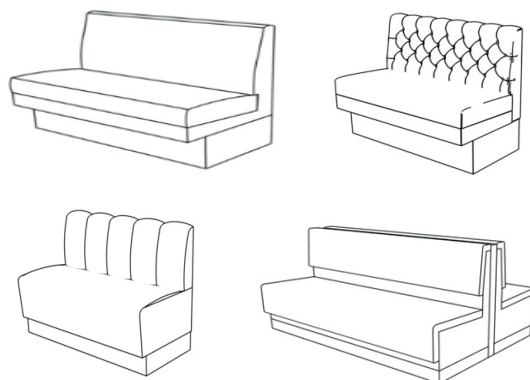

Resty är samlingsnamnet för våra byggbara och måttanpassade soffor, designade för offentliga och kommersiella miljöer såsom restauranger, caféer, hotell, skolor, bibliotek, personalrum och kontor. Varje soffa skapas helt efter era behov – från form och storlek till detaljer och material. Som snickerisoffa tillverkas Resty enligt önskemål. Det kan vara raka moduler, hörndelar eller svängda sektioner samt låg eller hög rygg för att passa olika typer av miljöer. Soffan måttbeställs enligt era önskemål och kan ge en personlig prägel med detaljer som knappar, pipstoppning eller rutmönster i ryggen. Sockeln kan anpassas med olika laminat eller andra material och soffan kan även utrustas med inbyggda uttag eller powerdots för extra funktionalitet.

Genom att kombinera olika designslag och måttspecifikationer skapas en lösning som antingen smälter in eller blir ett stilfullt blickfång i just er miljö.

[Läs mer om Resty på inoff.se/resty](https://inoff.se/resty)

Vi producerar efter era önskemål.

Kontakta oss för mer information och offert.

Har ni en ritning över måttanpassade soffor, tvecka inte att kontakta oss.

Nedan illustrationer visar exempel på hur resty kan designas.