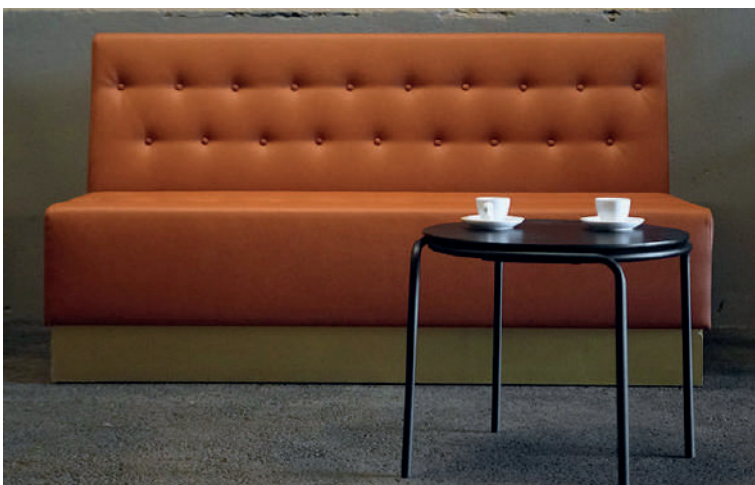

Har ni en ritning över måttanpassade soffor, tvecka inte att kontakta oss.