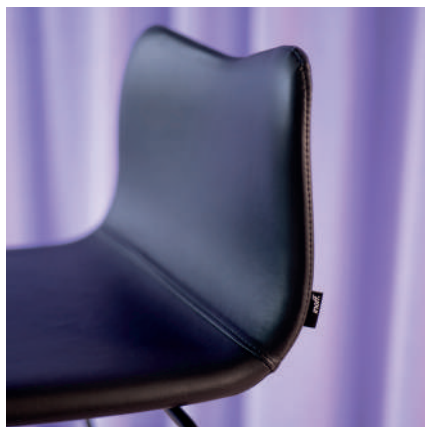

knuff.

Design: Tom Stepp

Knuff är en barstol i två olika höjder med ett helklätt formpressat sittskal i trä. Dess enkelhet med ändå eleganta design gör att den passar utmärkt till såväl kontorets matmiljö som till restauranger och café.

Vid större antal kan Knuff erhållas med oklätt sittskal eller med endast klädd sits. Vänligen kontaktas oss för offert.

[Läs mer om Knuff på inoff.se/knuff](https://inoff.se/knuff)

Materialutförande	Art.nr	Pris	KT/T1	T2	T3	T4	T5
Barstol - låg							
Helklädd/lack	53914	-	4225	4395	4545	4665	4825
<i>(Lack ovan: vit, svart, silver, kromlack)</i>							
Barstol - hög							
Helklädd/lack	53861	-	4370	4545	4690	4815	4975
<i>(Lack ovan: vit, svart, silver, kromlack)</i>							

Tillval	Pris
Lack, stativ - Valfri färg (RAL)	54292
Filtassar, per stol (monterade)	54200
	95 kr / stol. Vid 0 – 20 st tillkommer startkostnad 1990 kr per RAL-kulör.
	50 - - - - -

Bredd: 52 cm
Djup: 47 cm

Sitt höjd (låg): 63 cm
Sitt djup (låg): 37 cm
Total höjd (låg): 87 cm

Sitt höjd (hög): 83 cm
Sitt djup (hög): 37 cm
Total höjd (hög): 105 cm

Volym 1 barstol (låg): 0,27 m³
Vikt 1 barstol (låg): 8 kg

Volym 1 barstol (hög): 0,32 m³
Vikt 1 barstol (hög): 9 kg

Tygåtgång helklädd: 0,55 lpm
Läderåtgång helklädd: 1,1 m²