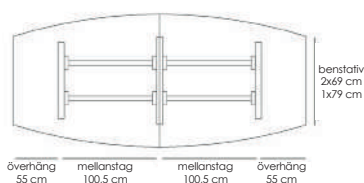

Komplett 320x120/80 Vit laminat / svart abs-kantlist / krom 53508 19940

Komplett 320x120/80 Vit laminat / svart abs-kantlist / lack (Lack ovan: vit, svart, silver) 53509 19940

Komplett 320x120/80 Björklaminat / björk abs-kantlist / krom 53510 21110

Komplett 320x120/80 Björklaminat / björk abs-kantlist / lack (Lack ovan: vit, svart, silver) 53511 21110