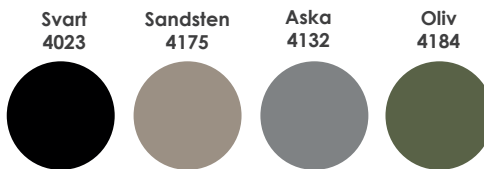

desktop/linoleum.

Desktop/linoleum har en behaglig och praktisk yta som minskar reflexioner, är ljuddämpande, anti fingerprint och självläkande mot mindre repor. Ett stilrent och hållbart val som passar både arbetsplatser och andra kreativa miljöer.

- Laminat
- Tjocklek 19 mm spånskiva
- Rak kant
- Abs-kantlist i matchande kulör