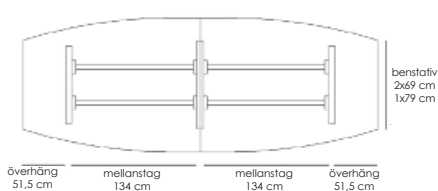

Komplett 380x120/80 Vit laminat / svart abs-kantlist / krom 53512 20930

Komplett 380x120/80 Vit laminat / svart abs-kantlist / lack (Lack ovan: vit, svart, silver) 53513 20930

Komplett 380x120/80 Björklaminat / björk abs-kantlist / krom 53514 22860

Komplett 380x120/80 Björklaminat / björk abs-kantlist / lack (Lack ovan: vit, svart, silver) 53515 22860