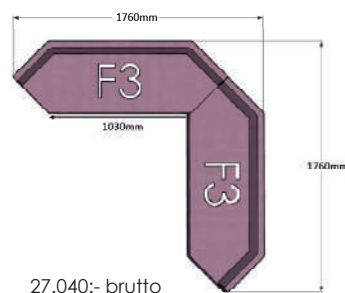

flipper.

Design: Ola Giertz

Flipper är en svenskproducerad modulsoffa med stopning i kallskum, designad för att anpassas efter olika miljöer och behov. Serien består av moduler utan rygg alternativt med fyra olika ryggalternativ. Dessutom finns en trekantig utfyllnadsmodul, vilket öppnar upp för ännu fler kombinationer. Tack vare sin robusta konstruktion och stora flexibilitet passar Flipper perfekt i miljöer som skolor, kontor och andra kreativa miljöer. Komplettera gärna med bordet Flex (sid 33), som är designat för att användas tillsammans med Flipper.

[Läs mer om Flipper på inoff.se/flipper](http://inoff.se/flipper)

Materialutförande	Art.nr	Pris	KT/T1	T2	T3	T4	T5
F0 Bänk 152, lack Tygåtgång: 1,8 lpm Läderåtgång: 2,62 m²	54284	-	7710	8185	8590	8935	9375
F1 Soffa mittenrygg, lack Tygåtgång: 3 lpm Läderåtgång: 4,3 m²	54285	-	10795	11590	12265	12835	13575
F2H Soffa högersvängd rygg, lack Tygåtgång: 3,4 lpm Läderåtgång: 5,3 m²	54286	-	11685	12585	13355	14000	14840
F2V Soffa vänstersvängd rygg, lack Tygåtgång: 3,4 lpm Läderåtgång: 5,3 m²	54287	-	11685	12585	13355	14000	14840
F3 Soffa helrygg, lack Tygåtgång: 3,8 lpm Läderåtgång: 5,4 m²	54288	-	13520	14525	15385	16105	17040
Trekantsmodul / per st Tygåtgång: 1,5 lpm Läderåtgång: 0,65 m²	54333	-	2570	2780	2965	3115	3310

Bredd: 152 cm
Djup: 48 (50) cm
Sitt höjd: 45 cm
Sitt djup: 48 cm
Total höjd: 45 (78) cm

Ytbehandling: Lack
(vit, svart, silver)

Tygåtgång: Se resp. produkt
Läderåtgång: Se resp. produkt

Tillval	Pris	KT/T1	T2	T3	T4	T5
Kopplingsbeslag, per styck (Rekommenderas 2 st per koppling)	53039 280	-	-	-	-	-
Bultning (istället för kopplingsbeslag)	54865 365	-	-	-	-	-
Tillval valfri färg (RAL), per benpar	53848 745	-	-	-	-	-
Stansade hål för bultning i golv (Anges vid order)	54776 505	-	-	-	-	-
Delad klädsel (tillägg på KT/T1-pris ovan)	+5%	-	-	-	-	-