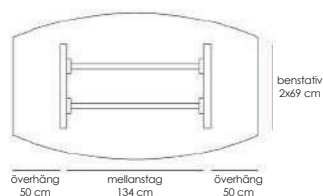

Komplett 240x120/80 Vit laminat / svart abs-kantlist / krom 53500 11800

Komplett 240x120/80 Vit laminat / svart abs-kantlist / lack (Lack ovan: vit, svart, silver) 53501 11800

Komplett 240x120/80 Björklaminat / björk abs-kantlist / krom 53502 12855

Komplett 240x120/80 Björklaminat / björk abs-kantlist / lack (Lack ovan: vit, svart, silver) 53503 12855