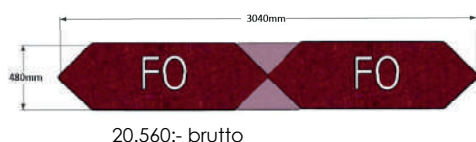

flipper.

Design: Ola Giertz

Flipper är en svenskproducerad modulsoffa med stopning i kallskum, designad för att anpassas efter olika miljöer och behov. Serien består av moduler utan rygg alternativt med fyra olika ryggalternativ. Dessutom finns en trekantig utfyllnadsmodul, vilket öppnar upp för ännu fler kombinationer. Tack vare sin robusta konstruktion och stora flexibilitet passar Flipper perfekt i miljöer som skolor, kontor och andra kreativa miljöer. Komplettera gärna med bordet Flex (sid 33), som är designat för att användas tillsammans med Flipper.

[Läs mer om Flipper på inoff.se/flipper](http://inoff.se/flipper)

Materialutförande	Art.nr	Pris	KT/T1	T2	T3	T4	T5
F0 Bänk 152, lack Tygåtgång: 1,8 lpm Läderåtgång: 2,62 m²	54284	-	7710	8185	8590	8935	9375
F1 Soffa mittenrygg, lack Tygåtgång: 3 lpm Läderåtgång: 4,3 m²	54285	-	10795	11590	12265	12835	13575
F2H Soffa högersvängd rygg, lack Tygåtgång: 3,4 lpm Läderåtgång: 5,3 m²	54286	-	11685	12585	13355	14000	14840
F2V Soffa vänstersvängd rygg, lack Tygåtgång: 3,4 lpm Läderåtgång: 5,3 m²	54287	-	11685	12585	13355	14000	14840
F3 Soffa helrygg, lack Tygåtgång: 3,8 lpm Läderåtgång: 5,4 m²	54288	-	13520	14525	15385	16105	17040
Trekantsmodul / per st Tygåtgång: 1,5 lpm Läderåtgång: 0,65 m²	54333	-	2570	2780	2965	3115	3310

Bredd: 152 cm
Djup: 48 (50) cm
Sitt höjd: 45 cm
Sitt djup: 48 cm
Total höjd: 45 (78) cm

Ytbehandling: Lack
(vit, svart, silver)

Tygåtgång: Se resp. produkt
Läderåtgång: Se resp. produkt

Tillval	Pris	KT/T1	T2	T3	T4	T5
Kopplingsbeslag, per styck (Rekommenderas 2 st per koppling)	53039 280	-	-	-	-	-
Bultning (istället för kopplingsbeslag)	54865 365	-	-	-	-	-
Tillval valfri färg (RAL), per benpar	53848 745	-	-	-	-	-
Stansade hål för bultning i golv (Anges vid order)	54776 505	-	-	-	-	-
Delad klädsel (tillägg på KT/T1-pris ovan)	+5%	-	-	-	-	-