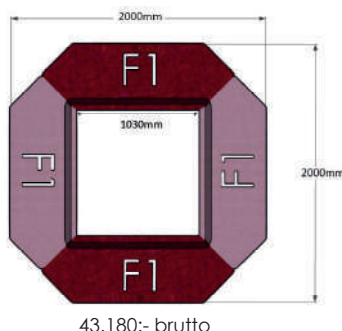

flipper.

Design: Ola Giertz

Flipper är en svenskproducerad modulsoffa med stopning i kallskum, designad för att anpassas efter olika miljöer och behov. Serien består av moduler utan rygg alternativt med fyra olika ryggalternativ. Dessutom finns en trekantig utfyllnadsmodul, vilket öppnar upp för ännu fler kombinationer. Tack vare sin robusta konstruktion och stora flexibilitet passar Flipper perfekt i miljöer som skolor, kontor och andra kreativa miljöer. Komplettera gärna med bordet Flex (sid 33), som är designat för att användas tillsammans med Flipper.

[Läs mer om Flipper på inoff.se/flipper](http://inoff.se/flipper)

Materialutförande	Art.nr	Pris	KT/T1	T2	T3	T4	T5
F0 Bänk 152, lack Tygåtgång: 1,8 lpm Läderåtgång: 2,62 m²	54284	-	7710	8185	8590	8935	9375
F1 Soffa mittenrygg, lack Tygåtgång: 3 lpm Läderåtgång: 4,3 m²	54285	-	10795	11590	12265	12835	13575
F2H Soffa högersvängd rygg, lack Tygåtgång: 3,4 lpm Läderåtgång: 5,3 m²	54286	-	11685	12585	13355	14000	14840
F2V Soffa vänstersvängd rygg, lack Tygåtgång: 3,4 lpm Läderåtgång: 5,3 m²	54287	-	11685	12585	13355	14000	14840
F3 Soffa helrygg, lack Tygåtgång: 3,8 lpm Läderåtgång: 5,4 m²	54288	-	13520	14525	15385	16105	17040
Trekantsmodul / per st Tygåtgång: 1,5 lpm Läderåtgång: 0,65 m²	54333	-	2570	2780	2965	3115	3310

Bredd: 152 cm
Djup: 48 (50) cm
Sitt höjd: 45 cm
Sitt djup: 48 cm
Total höjd: 45 (78) cm

Ytbehandling: Lack
(vit, svart, silver)

Tygåtgång: Se resp. produkt
Läderåtgång: Se resp. produkt

Tillval	Pris	KT/T1	T2	T3	T4	T5
Kopplingsbeslag, per styck (Rekommenderas 2 st per koppling)	53039 280	-	-	-	-	-
Bultning (istället för kopplingsbeslag)	54865 365	-	-	-	-	-
Tillval valfri färg (RAL), per benpar	53848 745	-	-	-	-	-
Stansade hål för bultning i golv (Anges vid order)	54776 505	-	-	-	-	-
Delad klädsel (tillägg på KT/T1-pris ovan)	+5%	-	-	-	-	-