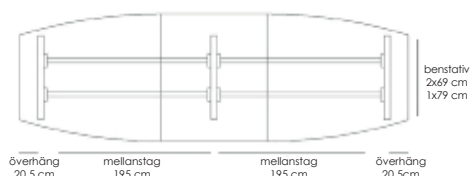

Komplett 440x120/80 Vit laminat / svart abs-kantlist / krom 53520 24595

Komplett 440x120/80 Vit laminat / svart abs-kantlist / lack (Lack ovan: vit, svart, silver) 53521 24595

Komplett 440x120/80 Björklaminat / björk abs-kantlist / krom 53522 26425

Komplett 440x120/80 Björklaminat / björk abs-kantlist / lack (Lack ovan: vit, svart, silver) 53523 26425