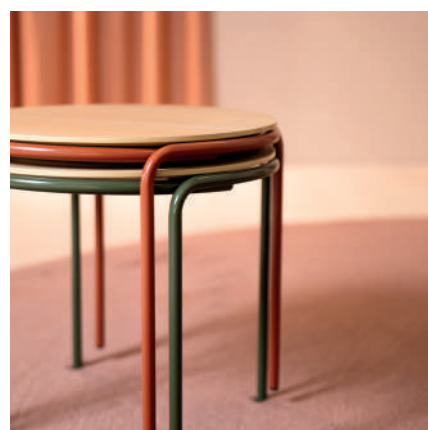

Vitbets

Circular
(100% återvunnen plast)

För desktop/linoleum, v.v. se sid 56

Materialutförande							Pris	Pris	
Skiva , diam 50 cm (endast bordsskiva)	53205	53206	54549	54894	54896	54892	1075	59300	3415
Stativ , höjd 45 cm Total diameter: 57 cm									
Svartlack	54545-SV						1430		1430
Vitlack	54545-VI						1430		1430
Silverlack	54545-SI						1430		1430
Skiva , diam 70 cm (endast bordsskiva)	53209	53210	54556	54895	54897	54893	1560	59301	3955
Stativ , höjd 51 cm Total diameter: 77 cm									
Svartlack	54547-SV						1910		1910
Vitlack	54547-VI						1910		1910
Silverlack	54547-SI						1910		1910
Tillval									
Lack, stativ - Valfri färg (RAL)	54603						720		720
Vid köp av endast stativ eller bordsskiva, tillägg								+20%	