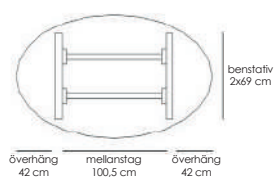

stand by.

Design: Tom Stepp

Stand By är ett gediget och stilrent konferensbord som erbjuder stor flexibilitet. Som standard har bordsskivan högtryckslaminat i vitt eller björk och finns i flera storlekar och former för att passa olika rum och behov. Bordet kan enkelt anpassas efter specifika krav och byggas i olika konfigurationer. Benstativen levereras i krom eller lackat utförande och är försedda med ställfötter för stabilitet. Bordets totalhöjd är 72 cm.

Stand by kan kombineras med andra bordsskivor från vårt sortiment, se sid 55-57.

[Läs mer om Stand by på inoff.se/standby](http://inoff.se/standby)

Teknisk information / mått, cm Materialutförande Art.nr Pris

Exempel på kompletta bord, totalhöjd 72 cm.

Komplett ellips 190x100 Vit laminat / svart abs-kantlist / krom 53496 10890

Komplett ellips 190x100 Vit laminat / svart abs-kantlist / lack (Lack ovan: vit, svart, silver) 53497 10890

Komplett ellips 190x100 Björklaminat / björk abs-kantlist / krom 53498 11485

Komplett ellips 190x100 Björklaminat / björk abs-kantlist / lack (Lack ovan: vit, svart, silver) 53499 11485

Komplett 240x120/80 Vit laminat / svart abs-kantlist / krom 53500 11800

Komplett 240x120/80 Vit laminat / svart abs-kantlist / lack (Lack ovan: vit, svart, silver) 53501 11800

Komplett 240x120/80 Björklaminat / björk abs-kantlist / krom 53502 12855

Komplett 240x120/80 Björklaminat / björk abs-kantlist / lack (Lack ovan: vit, svart, silver) 53503 12855

Komplett 320x120/80 Vit laminat / svart abs-kantlist / krom 53508 19940

Komplett 320x120/80 Vit laminat / svart abs-kantlist / lack (Lack ovan: vit, svart, silver) 53509 19940

Komplett 320x120/80 Björklaminat / björk abs-kantlist / krom 53510 21110

Komplett 320x120/80 Björklaminat / björk abs-kantlist / lack (Lack ovan: vit, svart, silver) 53511 21110