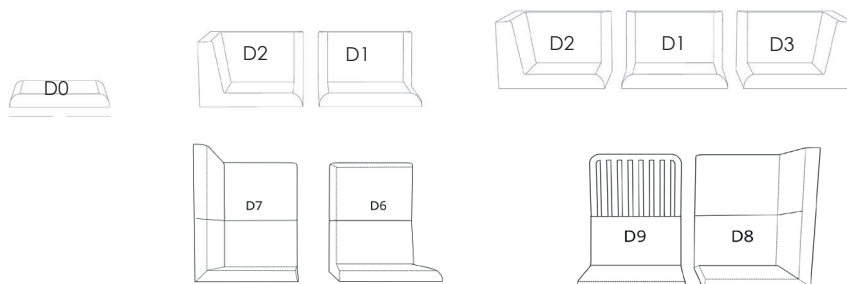

Eftersom alla delar är fristående kan de enkelt bytas ut eller renoveras för att förlänga livslängden.

[Läs mer om Day på inoff.se/day](http://inoff.se/day)

Materialutförande	Art.nr	Pris	KT/T1	T2	T3	T4	T5
Stativ							
Benpar 2-pack (s.h 44cm) (komplett en enhet, lack vit, svart)	58516	2130	-	-	-	-	-
Dining Benpar 2-pack (s.h 49cm) (komplett en enhet, lack vit, svart) (DAY dining +50 mm (per modul)	58840	3205	-	-	-	-	-
Mellanstag för modul 124 cm (Fram och bak, lack, vit, svart)	58520	1170	-	-	-	-	-
Mellanstag för modul 186 cm (Fram och bak, lack vit, svart)	58524	1920	-	-	-	-	-

Sittmoduler							
Sittmodul, pall (D0)	59002	-	2335	2600	2825	3015	3260
Sitt-/ryggmodul, låg (D1)	59003	-	4065	4490	4850	5155	5550
Hörnmodul vänster, låg (D2)	59005	-	5890	6445	6920	7320	7835
Hörnmodul höger, låg (D3)	59004	-	5890	6445	6920	7320	7835
Sitt-/ryggmodul, hög (D6)	59486	-	5345	5795	6180	6505	6920
Hörnmodul vänster, hög (D7)	59487	-	7490	8175	8765	9260	9900
Hörnmodul höger, hög (D8)	59788	-	7490	8175	8765	9260	9900