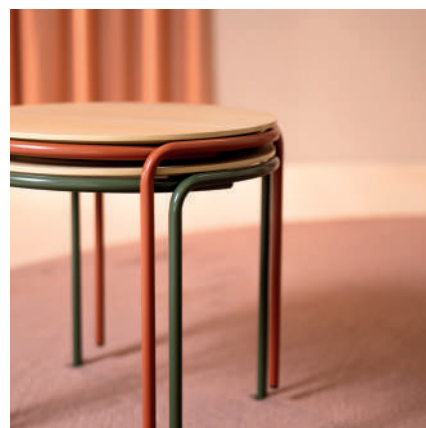

## Tillval

Lack, stativ - Valfri färg (RAL)

54603

860

860

Vid köp av endast stativ eller bordsskiva, tillägg

+20%

Gear är en flexibel soffbordsserie där flexibilitet är i fokus. Stativ och bordsskivor väljs och levereras separat och kan kombineras fritt efter behov och önskemål. Stativen finns i massiv ek eller massiv björk och erbjuds i fem standardutföranden. Bordsskivorna finns i fyra standardlaminat, samt en variant i 100 % återvunnet material för de runda modellerna. För extra anpassning kan stativen betsas i valfri NCS-kulör. För modeller med en diameter på 70 cm finns även möjlighet att lägga till en underhylla.