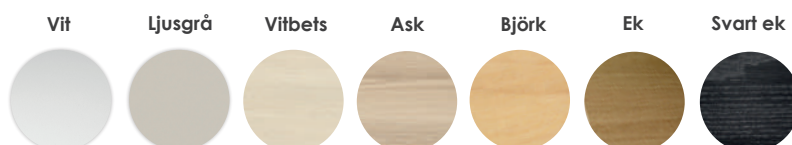

Priser anges enligt förfrågan och kan variera beroende på material, mått och volym. Kontakta oss för en offert och rådgivning kring det bästa valet för ditt behov.

basic.

Basic har en slitstark och lättskött yta i melamin som är reptålig, fläckresistent och enkel att rengöra – perfekt för dagligt bruk i både kontor och offentliga miljöer.

- Laminat
- Tjocklek 19 mm spånskiva
- Rak kant
- Abs-kantlist i matchande kulör

plain.

Plain är tillverkad i högtryckslaminat med hög reptålighet, fläckresistens och fuktskydd. En lättskött bordsskiva som tål högt slitage, vilket gör den idealisk för restauranger, skolor och andra krävande miljöer.

- Högtryckslaminat
- Tjocklek 19 mm spånskiva
- Rak kant
- Abs-kantlist i matchande kulör

edge.

Edge är en tålig bordsskiva med en snyggt fasad kant och slitstarkt högtryckslaminat. Den kombinerar stil och funktion med en kantlist som förstärker både design och hållbarhet.

- Högtryckslaminat
- Tjocklek 22 mm mdf
- Fasad kant
- Abs-kantlist i matchande kulör

peg.

Peg är en bordsskiva med tåligt högtryckslaminat och en fasad kant som är målad i en matchande kulör för ett stilrent och exklusivt intryck. Peg har en perfekt balans mellan design och funktion.

- Högtryckslaminat
- Tjocklek 16 mm mdf
- Fasad kant
- Målad kant i matchande kulör
- Vid kvadratiska eller rektangulära format är hörnens radie 50 mm.

Exempel på laminat.