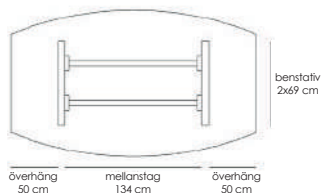

### Teknisk information / mått, cm Materialutförande Art.nr Pris

Exempel på kompletta bord, totalhöjd 72 cm.

|                         |   |       |       |
|-------------------------|---|-------|-------|
| Komplett ellips 190x100 | Vit laminat / svart abs-kantlist / krom                                     | 53496 | 13070 |
| Komplett ellips 190x100 | Vit laminat / svart abs-kantlist / lack<br>(Lack ovan: vit, svart, silver)  | 53497 | 13070 |
| Komplett ellips 190x100 | Björklaminat / björk abs-kantlist / krom                                    | 53498 | 13785 |
| Komplett ellips 190x100 | Björklaminat / björk abs-kantlist / lack<br>(Lack ovan: vit, svart, silver) | 53499 | 13785 |