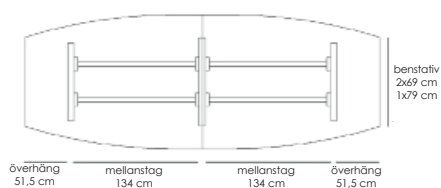

Komplett 380x120/80 Vit laminat / svart abs-kantlist / krom 53512 20930

Komplett 380x120/80 Vit laminat / svart abs-kantlist / lack (Lack ovan: vit, svart, silver) 53513 20930

Komplett 380x120/80 Björklaminat / björk abs-kantlist / krom 53514 22860

Komplett 380x120/80 Björklaminat / björk abs-kantlist / lack (Lack ovan: vit, svart, silver) 53515 22860