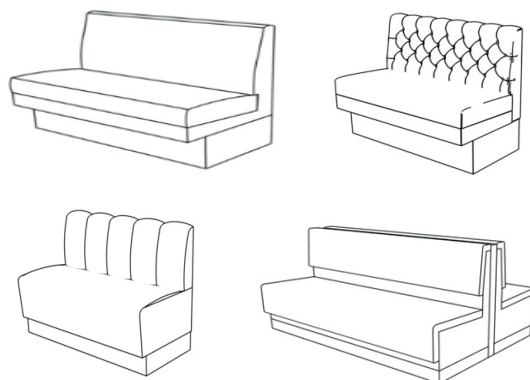

puffar. / pallar.

juno.
vesta
pluto.

Ava. pall

Design: Ola Gierzt

Ava är en lekfull och flexibel sittmöbel med ett unikt formspråk som gör den perfekt för kreativa miljöer som kontor, skolor och lounges. Pallarna kan enkelt ställas ihop för att skapa en längre sittmöbel med kopplingsbeslag som tillval kan de hållas på plats för en stabilare lösning. Ava är försedd med ställfötter för ökad stabilitet och kan även utrustas med ett handtag, vilket gör den lätt att flytta.