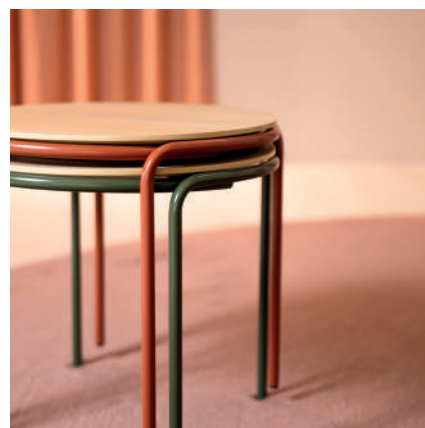

Vid köp av endast stativ eller bordsskiva, tillägg

+20%

Gear är en flexibel soffbordsserie där flexibilitet är i fokus. Stativ och bordsskivor väljs och levereras separat och kan kombineras fritt efter behov och önskemål. Stativen finns i massiv ek eller massiv björk och erbjuds i fem standardutföranden. Bordsskivorna finns i fyra standardlaminat, samt en variant i 100 % återvunnet material för de runda modellerna. För extra anpassning kan stativen betsas i valfri NCS-kulör. För modeller med en diameter på 70 cm finns även möjlighet att lägga till en underhylla.