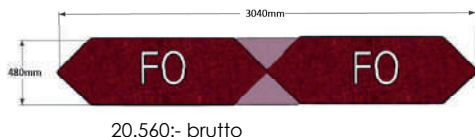

flipper.

Design: Ola Giertz

Flipper är en svenskproducerad modulsoffa med stopning i kallsaum, designad för att anpassas efter olika miljöer och behov. Serien består av moduler utan rygg alternativt med fyra olika ryggalternativ. Dessutom finns en trekantig utfyllningsmodul, vilket öppnar upp för ännu fler kombinationer. Tack vare sin robusta konstruktion och stora flexibilitet passar Flipper perfekt i miljöer som skolor, kontor och andra kreativa miljöer. Komplettera gärna med bordet Flex (sid 33), som är designat för att användas tillsammans med Flipper.

[Läs mer om Flipper på inoff.se/flipper](http://inoff.se/flipper)

Materialutförande	Art.nr	Pris	KT/T1	T2	T3	T4	T5
F0 Bänk 152, lack Tygåtgång: 1,8 lpm Läderåtgång: 2,62 m²	54284	-	7710	8185	8590	8935	9375
F1 Soffa mittenrygg, lack Tygåtgång: 3 lpm Läderåtgång: 4,3 m²	54285	-	10795	11590	12265	12835	13575
F2H Soffa högersvängd rygg, lack Tygåtgång: 3,4 lpm Läderåtgång: 5,3 m²	54286	-	11685	12585	13355	14000	14840
F2V Soffa vänstersvängd rygg, lack Tygåtgång: 3,4 lpm Läderåtgång: 5,3 m²	54287	-	11685	12585	13355	14000	14840
F3 Soffa helrygg, lack Tygåtgång: 3,8 lpm Läderåtgång: 5,4 m²	54288	-	13520	14525	15385	16105	17040
Trekantsmodul / per st Tygåtgång: 1,5 lpm Läderåtgång: 0,65 m²	54333	-	2570	2780	2965	3115	3310

Tillval	Pris						
Kopplingsbeslag, per styck <i>(Rekommenderas 2 st per koppling)</i>	53039	280	-	-	-	-	-
Bultning <i>(istället för kopplingsbeslag)</i>	54865	365	-	-	-	-	-
Tillval valfri färg (RAL), per benpar	53848	745	-	-	-	-	-
Stansade hål för bultning i golv <i>(Anges vid order)</i>	54776	505	-	-	-	-	-
Delad klädsel <i>(tillägg på KT/T1-pris ovan)</i>		+5%	-	-	-	-	-

Bredd: 152 cm
Djup: 48 (50) cm
Sitt höjd: 45 cm
Sitt djup: 48 cm
Total höjd: 45 (78) cm

Ytbehandling: Lack
(vit, svart, silver)

Tygåtgång: Se resp. produkt
Läderåtgång: Se resp. produkt