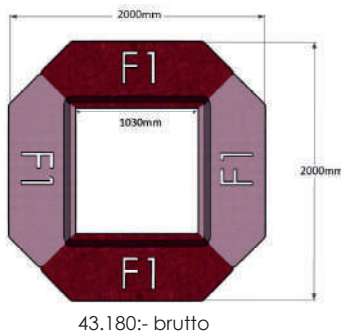

flipper.

Design: Ola Giertz

Flipper är en svenskproducerad modulsoffa med stopning i kallsaum, designad för att anpassas efter olika miljöer och behov. Serien består av moduler utan rygg alternativt med fyra olika ryggalternativ. Dessutom finns en trekantig utfyllningsmodul, vilket öppnar upp för ännu fler kombinationer. Tack vare sin robusta konstruktion och stora flexibilitet passar Flipper perfekt i miljöer som skolor, kontor och andra kreativa miljöer. Komplettera gärna med bordet Flex (sid 33), som är designat för att användas tillsammans med Flipper.

[Läs mer om Flipper på inoff.se/flipper](http://inoff.se/flipper)

Materialutförande	Art.nr	Pris	KT/T1	T2	T3	T4	T5
F0 Bänk 152, lack Tygåtgång: 1,8 lpm Läderåtgång: 2,62 m²	54284	-	7710	8185	8590	8935	9375
F1 Soffa mittenrygg, lack Tygåtgång: 3 lpm Läderåtgång: 4,3 m²	54285	-	10795	11590	12265	12835	13575
F2H Soffa högersvängd rygg, lack Tygåtgång: 3,4 lpm Läderåtgång: 5,3 m²	54286	-	11685	12585	13355	14000	14840
F2V Soffa vänstersvängd rygg, lack Tygåtgång: 3,4 lpm Läderåtgång: 5,3 m²	54287	-	11685	12585	13355	14000	14840
F3 Soffa helrygg, lack Tygåtgång: 3,8 lpm Läderåtgång: 5,4 m²	54288	-	13520	14525	15385	16105	17040
Trekantsmodul / per st Tygåtgång: 1,5 lpm Läderåtgång: 0,65 m²	54333	-	2570	2780	2965	3115	3310

Tillval	Pris						
Kopplingsbeslag, per styck <i>(Rekommenderas 2 st per koppling)</i>	53039	280	-	-	-	-	-
Bultning <i>(istället för kopplingsbeslag)</i>	54865	365	-	-	-	-	-
Tillval valfri färg (RAL), per benpar	53848	745	-	-	-	-	-
Stansade hål för bultning i golv <i>(Anges vid order)</i>	54776	505	-	-	-	-	-
Delad klädsel <i>(tillägg på KT/T1-pris ovan)</i>		+5%	-	-	-	-	-

Bredd: 152 cm
Djup: 48 (50) cm
Sitt höjd: 45 cm
Sitt djup: 48 cm
Total höjd: 45 (78) cm

Ytbehandling: Lack
(vit, svart, silver)

Tygåtgång: Se resp. produkt
Läderåtgång: Se resp. produkt