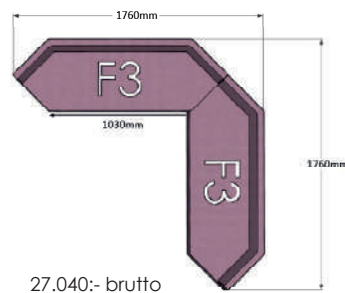

flipper.

Design: Ola Giertz

Flipper är en svenskproducerad modulsoffa med stopning i kallsaum, designad för att anpassas efter olika miljöer och behov. Serien består av moduler utan rygg alternativt med fyra olika ryggalternativ. Dessutom finns en trekantig utfyllningsmodul, vilket öppnar upp för ännu fler kombinationer. Tack vare sin robusta konstruktion och stora flexibilitet passar Flipper perfekt i miljöer som skolor, kontor och andra kreativa miljöer. Komplettera gärna med bordet Flex (sid 33), som är designat för att användas tillsammans med Flipper.

[Läs mer om Flipper på inoff.se/flipper](http://inoff.se/flipper)

Materialutförande	Art.nr	Pris	KT/T1	T2	T3	T4	T5
F0 Bänk 152, lack Tygåtgång: 1,8 lpm Läderåtgång: 2,62 m²	54284	-	7710	8185	8590	8935	9375
F1 Soffa mittenrygg, lack Tygåtgång: 3 lpm Läderåtgång: 4,3 m²	54285	-	10795	11590	12265	12835	13575
F2H Soffa högersvängd rygg, lack Tygåtgång: 3,4 lpm Läderåtgång: 5,3 m²	54286	-	11685	12585	13355	14000	14840
F2V Soffa vänstersvängd rygg, lack Tygåtgång: 3,4 lpm Läderåtgång: 5,3 m²	54287	-	11685	12585	13355	14000	14840
F3 Soffa helrygg, lack Tygåtgång: 3,8 lpm Läderåtgång: 5,4 m²	54288	-	13520	14525	15385	16105	17040
Trekantsmodul / per st Tygåtgång: 1,5 lpm Läderåtgång: 0,65 m²	54333	-	2570	2780	2965	3115	3310

Tillval	Pris						
Kopplingsbeslag, per styck <i>(Rekommenderas 2 st per koppling)</i>	53039	280	-	-	-	-	-
Bultning <i>(istället för kopplingsbeslag)</i>	54865	365	-	-	-	-	-
Tillval valfri färg (RAL), per benpar	53848	745	-	-	-	-	-
Stansade hål för bultning i golv <i>(Anges vid order)</i>	54776	505	-	-	-	-	-
Delad klädsel <i>(tillägg på KT/T1-pris ovan)</i>		+5%	-	-	-	-	-

Bredd: 152 cm
Djup: 48 (50) cm
Sitt höjd: 45 cm
Sitt djup: 48 cm
Total höjd: 45 (78) cm

Ytbehandling: Lack
(vit, svart, silver)

Tygåtgång: Se resp. produkt
Läderåtgång: Se resp. produkt